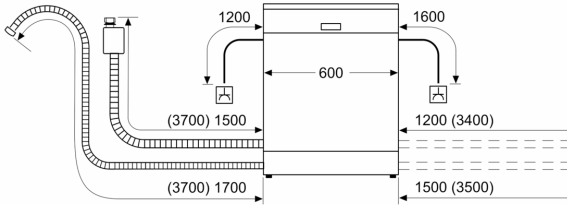

### Korbssystem

- Vario Flex Korb
- Vario Schublade
- Höhenverstellbarer Oberkorb mit Rackmatic (3-stufig)
- Komfortrollen im Unterkorb
- Korbstopper (Rack Stopper) gegen ein Überrollen des Unterkorbes
- Umklappbare Stachelreihe im Oberkorb
- Umklappbare Stachelreihen im Unterkorb (4x)
- Tassenablage im Oberkorb (2-teilig)

### Anzeige und Bedienung

- Home Connect-fähig über WLAN
- Bedienblende in der Oberseite der Innentür
- Bedienblende mit Klartext (englisch)
- InfoLight rot
- Restzeitanzeige
- Akustisches Programmende-Signal
- Display für elektr. Startzeitvorwahl: 1-24 h

## Vollintegrierter Geschirrspüler, 60 cm, XXL CB6VX01HVE

Maße in mm

⌘ Steckdose  
( ) Werte mit Verlängerungssatz

Maße in mm