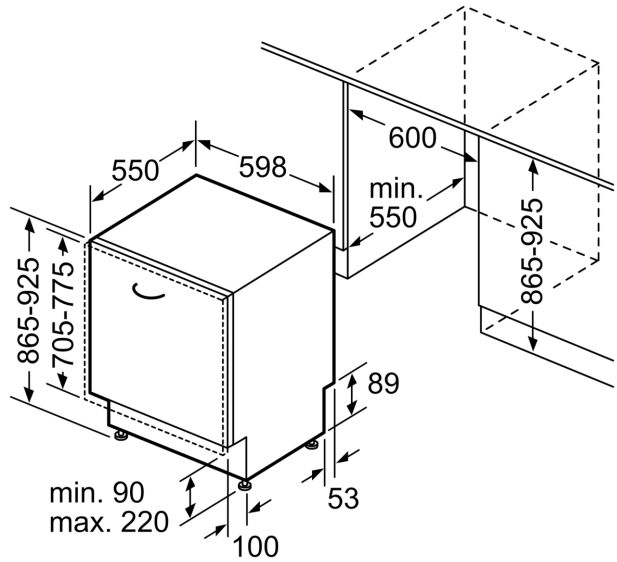

- inkl. Kleinteilehalter (2x)
- Inkl. Dampfschutz-Blech
- Gerätemaße (H x B x T): 86.5 cm x 59.8 cm x 55.0 cm

- <sup>1</sup> auf einer Energieeffizienzklassen-Skala von A bis G
- <sup>2</sup>Energieverbrauch kWh/100 Betriebszyklen (im Programm Eco 50 °C)
- <sup>3</sup> Wasserverbrauch in Liter pro Betriebszyklus (im Programm Eco 50 °C)
- <sup>4</sup> Programmdauer im Programm Eco 50 °C
- \* Garantiebedingungen finden Sie unter <https://www.constructa.com/de/service/garantie>

## Vollintegrierter Geschirrspüler, 60 cm, XXL CB6VX01HVE

Maße in mm

⌘ Steckdose  
( ) Werte mit Verlängerungssatz

Maße in mm