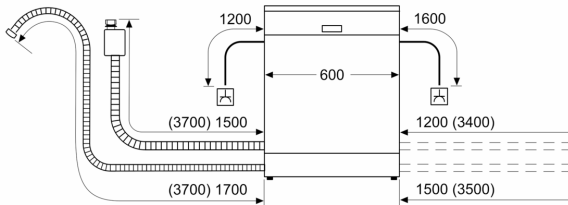

Teilintegrierter Geschirrspüler, 60 cm, Edelstahl CG5IS02ITE

Der Constructa Geschirrspüler mit Aqua Stop, 1h Programm und App Start für die Bedienung per Smartphone.

Technische Daten

Energieeffizienzklasse (EU 2017/1369): E
Energieverbrauch des eco-Programms pro 100 Betriebszyklen (EU 2017/1369): 92 kWh
Höchste Anzahl von Maßgedecken (EU 2017/1369): 12
Wasserverbrauch in Litern im eco-Programm pro Betriebszyklus (EU 2017/1369): 10.5 l
Programmdauer (EU 2017/1369): 4:30 h
Luftschallemissionen (EU 2017/1369): 50 dB(A) re 1 pW
Luftschallemissionsklasse (EU 2017/1369): C
Bauform: Integrierbar
Höhe der Arbeitsplatte: 0 mm
Abmessungen des Gerätes: 815 x 598 x 573 mm
Min. Nischenmaße für Installation (H x B x T): 815-875 x 600 x 550 mm
Tiefe bei geöffneter Tür (90°): 1150 mm
Höhenverstellbare Füße: Ja - alle von vorne
Höhenverstellung max.: 60 mm
Verstellbarer Sockel: Horizontal und Vertikal
Nettogewicht: 31.2 kg
Bruttogewicht: 33.3 kg
Anschlusswert: 2400 W
Absicherung: 10 A
Spannung: 220-240 V
Frequenz: 50; 60 Hz
Länge Anschlusskabel: 175.0 cm
Steckerart: Schuko-/Gardy.m.Erdung
Länge Zulaufschlauch: 165 cm
Länge Ablaufschlauch: 190 cm
EAN-Nummer: 4242004273837
Art der Installation: Teilintegrierbar

Anzeige und Bedienung

- Home Connect-fähig über WLAN
- Bedienblende mit Klartext (englisch)
- Restzeitanzeige
- Display für elektr. Startzeitvorwahl: 1-24 h

Technische Informationen und Zubehör

- Aqua Stop: eine Constructa Garantie bei Wasserschäden – ein Geräteleben lang.*
- Kindersicherung: Tastensperre
- Glasschutz-Technik
- inkl. Kleinteilehalter (2x)
- Inkl. Dampfschutz-Blech
- Gerätemaße (H x B x T): 81.5 cm x 59.8 cm x 57.3 cm

* Garantiebedingungen finden Sie unter

Teilintegrierter Geschirrspüler, 60 cm, Edelstahl CG5IS02ITE

Maße in mm

⚡ Steckdose
() Werte mit Verlängerungssatz

Maße in mm