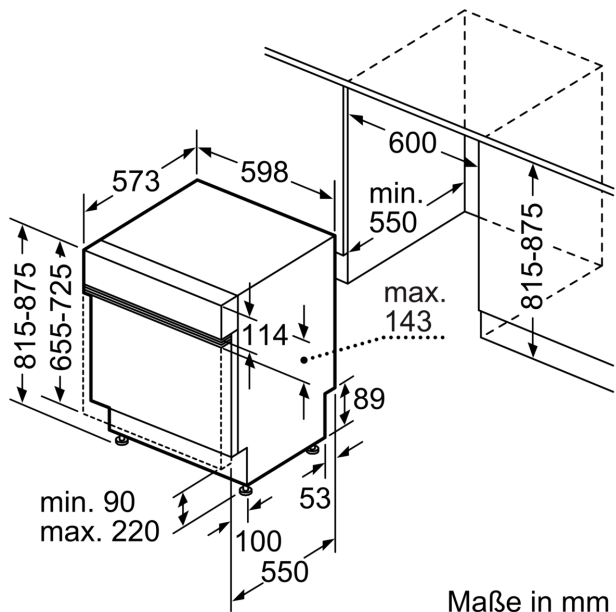

Teilintegrierter Geschirrspüler, 60 cm, Edelstahl CG5IS02ITE

Der Constructa Geschirrspüler mit Aqua Stop, 1h Programm und App Start für die Bedienung per Smartphone.

Technische Daten

Energieeffizienzklasse (EU 2017/1369): E
Energieverbrauch des eco-Programms pro 100 Betriebszyklen (EU 2017/1369): 92 kWh
Höchste Anzahl von Maßgedecken (EU 2017/1369): 12
Wasserverbrauch in Litern im eco-Programm pro Betriebszyklus (EU 2017/1369): 10.5 l
Programmdauer (EU 2017/1369): 4:30 h
Luftschallemissionen (EU 2017/1369): 50 dB(A) re 1 pW
Luftschallemissionsklasse (EU 2017/1369): C
Bauform: Integrierbar
Höhe der Arbeitsplatte: 0 mm
Abmessungen des Gerätes: 815 x 598 x 573 mm
Min. Nischenmaße für Installation (H x B x T): 815-875 x 600 x 550 mm
Tiefe bei geöffneter Tür (90°): 1150 mm
Höhenverstellbare Füße: Ja - alle von vorne
Höhenverstellung max.: 60 mm
Verstellbarer Sockel: Horizontal und Vertikal
Nettogewicht: 31.2 kg
Bruttogewicht: 33.3 kg
Anschlusswert: 2400 W
Absicherung: 10 A
Spannung: 220-240 V
Frequenz: 50; 60 Hz
Länge Anschlusskabel: 175.0 cm
Steckerart: Schuko-/Gardy.m.Erdung
Länge Zulaufschlauch: 165 cm
Länge Ablaufschlauch: 190 cm
EAN-Nummer: 4242004273837
Art der Installation: Teilintegrierbar

Anzeige und Bedienung

- Home Connect-fähig über WLAN
- Bedienblende mit Klartext (englisch)
- Restzeitanzeige
- Display für elektr. Startzeitvorwahl: 1-24 h

Technische Informationen und Zubehör

- Aqua Stop: eine Constructa Garantie bei Wasserschäden – ein Geräteleben lang.*
- Kindersicherung: Tastensperre
- Glasschutz-Technik
- inkl. Kleinteilehalter (2x)
- Inkl. Dampfschutz-Blech
- Gerätemaße (H x B x T): 81.5 cm x 59.8 cm x 57.3 cm

* Garantiebedingungen finden Sie unter

Teilintegrierter Geschirrspüler, 60 cm, Edelstahl CG5IS02ITE

Maße in mm

⚡ Steckdose
() Werte mit Verlängerungssatz

Maße in mm