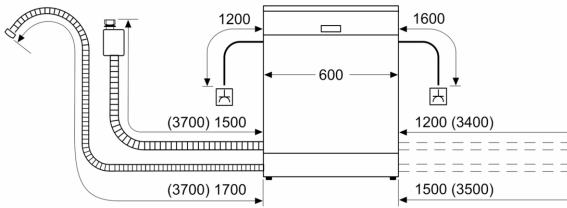

- Vario Korb
- Vario Schublade
- Höhenverstellbarer Oberkorb mit Rackmatic (3-stufig)
- Komfortrollen im Unterkorb
- Korbstopper (Rack Stopper) gegen ein Überrollen des Unterkorbes
- 2 Klappstachelreihen im Unterkorb
- Tassenablage im Oberkorb (2-teilig)

Anzeige und Bedienung

- Home Connect-fähig über WLAN
- Bedienblende in der Oberseite der Innentür
- Bedienblende mit Klartext (englisch)
- InfoLight rot
- Akustisches Programmende-Signal
- Zeitvorwahl: 3, 6 oder 9 Stunden

Technische Informationen und Zubehör

- Aqua Stop: eine Constructa Garantie bei Wasserschäden – ein Geräteleben lang.*
- Glasschutz-Technik
- inkl. Kleinteilehalter (2x)
- Inkl. Dampfschutz-Blech
- Gerätemaße (H x B x T): 81.5 cm x 59.8 cm x 55.0 cm

Vollintegrierter Geschirrspüler, 60 cm CG5VX01HVE

Maße in mm

⚡ Steckdose
() Werte mit Verlängerungssatz

Maße in mm