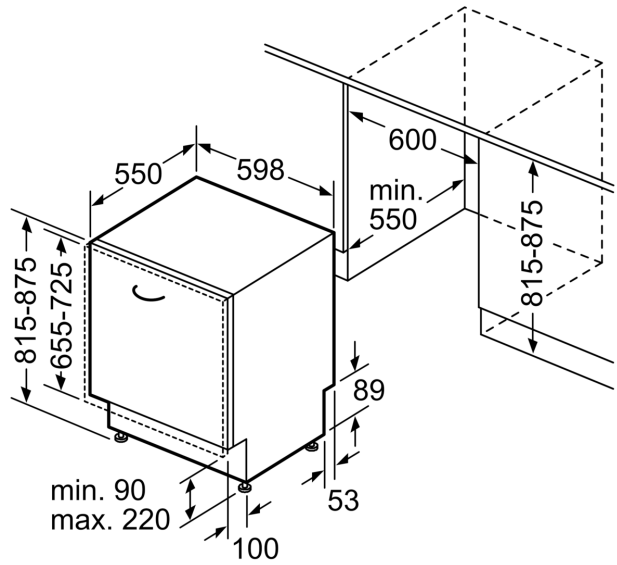

Technische Daten

Energieeffizienzklasse (EU 2017/1369): E
Energieverbrauch des eco-Programms pro 100 Betriebszyklen (EU 2017/1369): 94 kWh
Höchste Anzahl von Maßgedecken (EU 2017/1369): 13
Wasserverbrauch in Litern im eco-Programm pro Betriebszyklus (EU 2017/1369): 9.5 l
Programmdauer (EU 2017/1369): 3:45 h
Luftschallemissionen (EU 2017/1369): 48 dB(A) re 1 pW
Luftschallemissionsklasse (EU 2017/1369): C
Bauform: Integrierbar
Höhe der Arbeitsplatte: 0 mm
Abmessungen des Gerätes: 815 x 598 x 550 mm
Min. Nischenmaße für Installation (H x B x T): 815-875 x 600 x 550 mm
Tiefe bei geöffneter Tür (90°): 1150 mm
Höhenverstellbare Füße: Ja - alle von vorne
Höhenverstellung max.: 60 mm
Verstellbarer Sockel: Horizontal und Vertikal
Nettogewicht: 34.4 kg
Bruttogewicht: 36.5 kg
Anschlusswert: 2400 W
Absicherung: 10 A
Spannung: 220-240 V
Frequenz: 50; 60 Hz
Länge Anschlusskabel: 175.0 cm
Steckerart: Schuko-/Gardy.m.Erdung
Länge Zulaufschlauch: 165 cm
Länge Ablaufschlauch: 190 cm
EAN-Nummer: 4242004273516
Art der Installation: Einbau

Technische Informationen und Zubehör

- Aqua Stop: eine Constructa Garantie bei Wasserschäden – ein Geräteleben lang.*
- Glasschutz-Technik
- inkl. Kleinteilehalter (2x)
- Inkl. Dampfschutz-Blech
- Gerätemaße (H x B x T): 81.5 cm x 59.8 cm x 55.0 cm

Vollintegrierter Geschirrspüler, 60 cm CG5VX01HVE

Maße in mm

⚡ Steckdose
() Werte mit Verlängerungssatz

Maße in mm