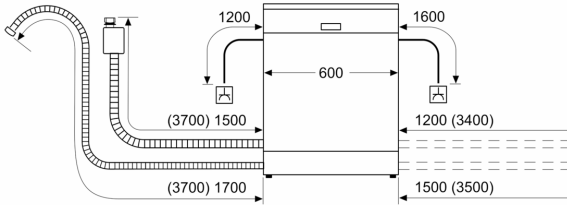

#### Korbssystem

- Vario Korb
- Höhenverstellbarer Oberkorb
- Komfortrollen im Unterkorb
- Korbstopper (Rack Stopper) gegen ein Überrollen des Unterkorbes
- 2 Klappstachelreihen im Unterkorb
- Besteckablage im Oberkorb
- Besteckkorb im Unterkorb
- Tassenablage im Oberkorb (2-teilig)

#### Technische Informationen und Zubehör

- Aqua Stop: eine Constructa Garantie bei Wasserschäden – ein Geräteleben lang.\*
- Kindersicherung: Tastensperre
- Glasschutz-Technik
- inkl. Kleinteilehalter (2x)
- Inkl. Dampfschutz-Blech
- Gerätemaße (H x B x T): 81.5 cm x 59.8 cm x 57.3 cm

## Teilintegrierter Geschirrspüler, 60 cm, Edelstahl CG6IS00HTE

Maße in mm

⚡ Steckdose  
( ) Werte mit Verlängerungssatz

Maße in mm