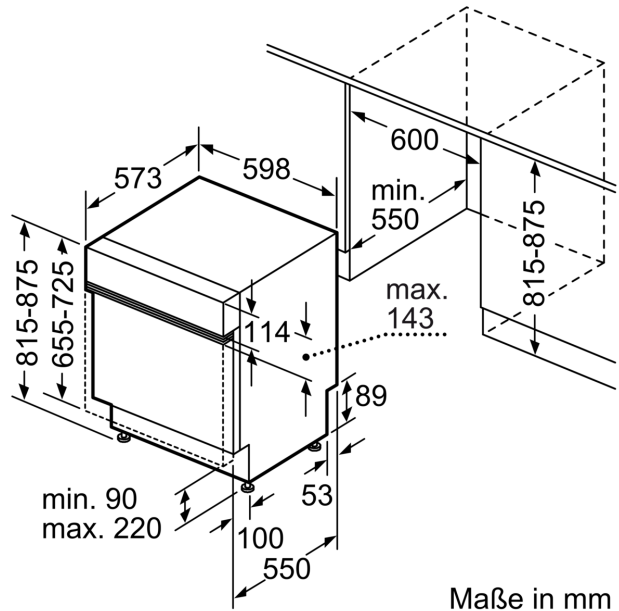

### Technische Daten

Energieeffizienzklasse (EU 2017/1369):	..... D
Energieverbrauch des eco-Programms pro 100 Betriebszyklen (EU 2017/1369):	..... 84 kWh
Höchste Anzahl von Maßgedecken (EU 2017/1369):	..... 13
Wasserverbrauch in Litern im eco-Programm pro Betriebszyklus (EU 2017/1369):	..... 9.0 l
Programmdauer (EU 2017/1369):	..... 4:30 h
Luftschallemissionen (EU 2017/1369):	..... 46 dB(A) re 1 pW
Luftschallemissionsklasse (EU 2017/1369):	..... C
Bauform:	..... Integrierbar
Höhe der Arbeitsplatte:	..... 0 mm
Abmessungen des Gerätes:	..... 815 x 598 x 573 mm
Min. Nischenmaße für Installation (H x B x T):	..... 815-875 x 600 x 550 mm
Tiefe bei geöffneter Tür (90°):	..... 1150 mm
Höhenverstellbare Füße:	..... Ja - alle von vorne
Höhenverstellung max.:	..... 60 mm
Verstellbarer Sockel:	..... Horizontal und Vertikal
Nettogewicht:	..... 35.2 kg
Bruttogewicht:	..... 37.3 kg
Anschlusswert:	..... 2400 W
Absicherung:	..... 10 A
Spannung:	..... 220-240 V
Frequenz:	..... 50; 60 Hz
Länge Anschlusskabel:	..... 175.0 cm
Steckerart:	..... Schuko-/Gardy.m.Erdung
Länge Zulaufschlauch:	..... 165 cm
Länge Ablaufschlauch:	..... 190 cm
EAN-Nummer:	..... 4242004273615
Art der Installation:	..... Teilintegrierbar

#### Technische Informationen und Zubehör

- Aqua Stop: eine Constructa Garantie bei Wasserschäden – ein Geräteleben lang.\*
- Kindersicherung: Tastensperre
- Glasschutz-Technik
- inkl. Kleinteilehalter (2x)
- Inkl. Dampfschutz-Blech
- Gerätemaße (H x B x T): 81.5 cm x 59.8 cm x 57.3 cm

## Teilintegrierter Geschirrspüler, 60 cm, Edelstahl CG6IS00HTE

Maße in mm

⚡ Steckdose  
( ) Werte mit Verlängerungssatz

Maße in mm