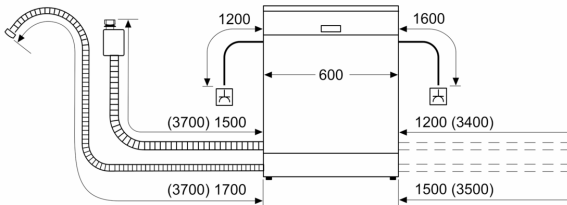

Vollintegrierter Geschirrspüler, 60 cm CG6VX01HTE

Maße in mm

⚡ Steckdose
( ) Werte mit Verlängerungssatz