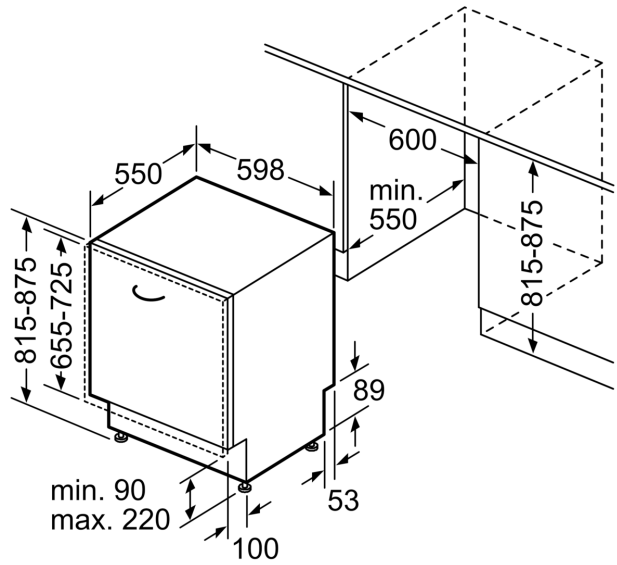

Technische Daten

Energieeffizienzklasse (EU 2017/1369): D
Energieverbrauch des eco-Programms pro 100 Betriebszyklen (EU 2017/1369): 84 kWh
Höchste Anzahl von Maßgedecken (EU 2017/1369): 13
Wasserverbrauch in Litern im eco-Programm pro Betriebszyklus (EU 2017/1369): 9,0 l
Programmdauer (EU 2017/1369): 4:30 h
Luftschallemissionen (EU 2017/1369): 46 dB(A) re 1 pW
Luftschallemissionsklasse (EU 2017/1369): C
Bauform: Integrierbar
Höhe der Arbeitsplatte: 0 mm
Abmessungen des Gerätes: 815 x 598 x 550 mm
Min. Nischenmaße für Installation (H x B x T): 815-865 x 600 x 550 mm
Tiefe bei geöffneter Tür (90°): 1150 mm
Höhenverstellbare Füße: Ja - alle von vorne
Höhenverstellung max.: 60 mm
Verstellbarer Sockel: Horizontal und Vertikal
Nettogewicht: 33,4 kg
Bruttogewicht: 35,5 kg
Anschlusswert: 2400 W
Absicherung: 10 A
Spannung: 220-240 V
Frequenz: 50; 60 Hz
Länge Anschlusskabel: 175,0 cm
Steckerart: Schuko-/Gardy.m.Erdung
Länge Zulaufschlauch: 165 cm
Länge Ablaufschlauch: 190 cm
EAN-Nummer: 4242004273639
Art der Installation: Einbau

Maße in mm

⚡ Steckdose
() Werte mit Verlängerungssatz

Maße in mm