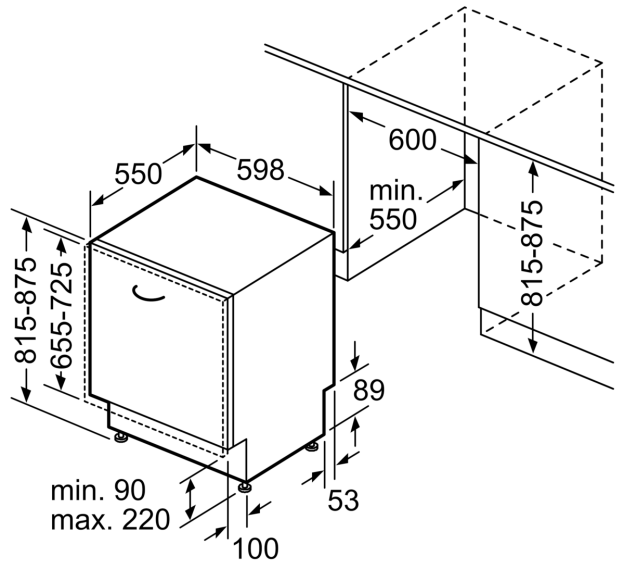

### Technische Informationen und Zubehör

- Aqua Stop: eine Constructa Garantie bei Wasserschäden – ein Geräteleben lang.\*
- Glasschutz-Technik
- inkl. Kleinteilehalter (2x)
- Inkl. Dampfschutz-Blech
- Gerätemaße (H x B x T): 81.5 cm x 59.8 cm x 55.0 cm

## Vollintegrierter Geschirrspüler, 60 cm CG6VX01HVE

Maße in mm

⚡ Steckdose  
( ) Werte mit Verlängerungssatz

Maße in mm