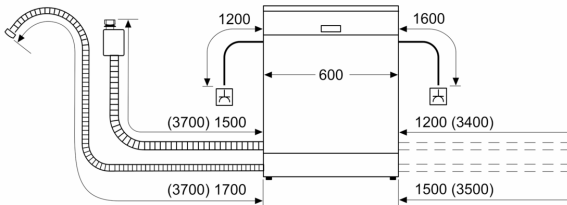

### Korbssystem

- Vario Flex Korb
- Vario Schublade
- Höhenverstellbarer Oberkorb mit Rackmatic (3-stufig)
- Komfortrollen im Unterkorb
- Korbstopper (Rack Stopper) gegen ein Überrollen des Unterkorbes
- Umklappbare Stachelreihe im Oberkorb
- Umklappbare Stachelreihen im Unterkorb (4x)
- Tassenablage im Oberkorb (2-teilig)

### Anzeige und Bedienung

- Home Connect-fähig über WLAN
- Bedienblende in der Oberseite der Innentür
- Bedienblende mit Klartext (englisch)
- InfoLight rot
- Restzeitanzeige
- Akustisches Programmende-Signal
- Display für elektr. Startzeitvorwahl: 1-24 h

### Technische Informationen und Zubehör

- Aqua Stop: eine Constructa Garantie bei Wasserschäden – ein Geräteleben lang.\*
- Glasschutz-Technik
- inkl. Kleinteilehalter (2x)
- Inkl. Dampfschutz-Blech
- Gerätemaße (H x B x T): 81.5 cm x 59.8 cm x 55.0 cm

## Vollintegrierter Geschirrspüler, 60 cm CG6VX01HVE

Maße in mm

⚡ Steckdose  
( ) Werte mit Verlängerungssatz

Maße in mm