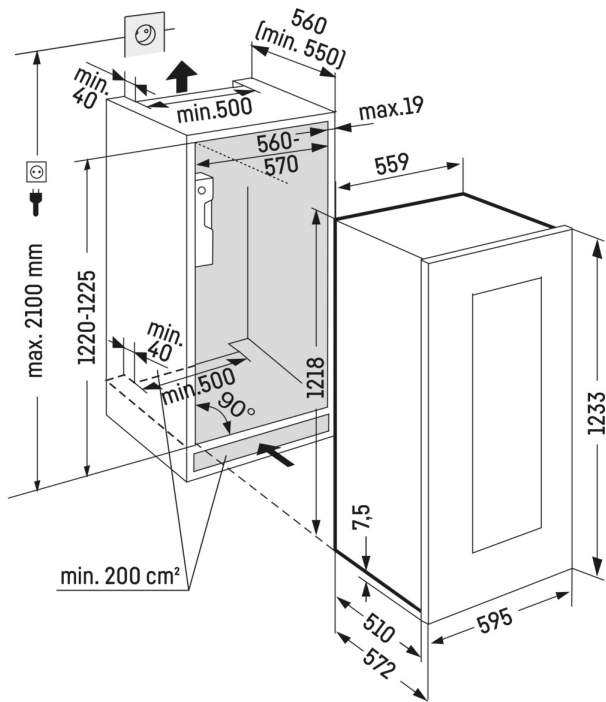

Technische Zeichnung

Die Produkte und ihre Details sind zu Werbezwecken inszeniert. Obwohl wir uns bemühen, die Richtigkeit aller Angaben und Informationen in diesem Flyer zu gewährleisten, behält sich Liebherr das Recht vor, Änderungen ohne Vorankündigung vorzunehmen. Soweit die tatsächlichen Geräteabmessungen, -spezifikationen und -leistungen von entscheidender Bedeutung sind, empfehlen wir, die dem jeweiligen Gerät beiliegende Einbauanleitung zu prüfen. Liebherr haftet nicht für eventuelle Schäden. (21.11.2023)