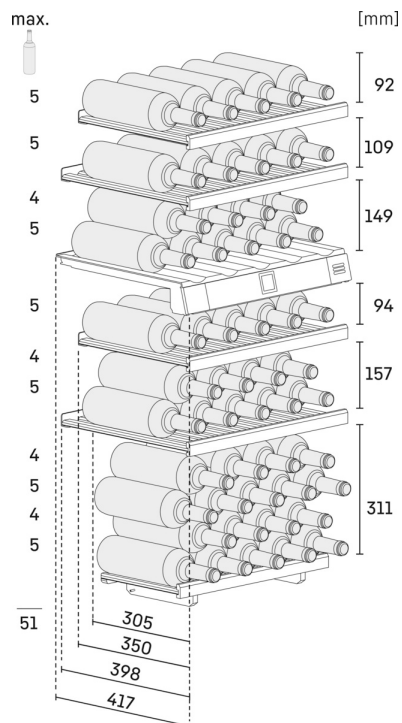

Technische Zeichnung

Die Produkte und ihre Details sind zu Werbezwecken inszeniert. Obwohl wir uns bemühen, die Richtigkeit aller Angaben und Informationen in diesem Flyer zu gewährleisten, behält sich Liebherr das Recht vor, Änderungen ohne Vorankündigung vorzunehmen. Soweit die tatsächlichen Geräteabmessungen, -spezifikationen und -leistungen von entscheidender Bedeutung sind, empfehlen wir, die dem jeweiligen Gerät beiliegende Einbauanleitung zu prüfen. Liebherr haftet nicht für eventuelle Schäden. (21.11.2023)