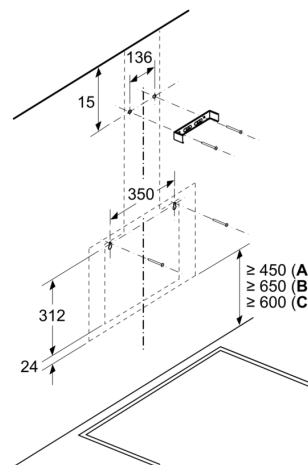

Technische Daten und Nachhaltigkeit:

- Angaben zum Verbrauch:
- Gesamtanschlusswert: 223 W
- Spannung: 220 - 240 V

Informationen zur Planung und Installation:

- Gerätemaße Abluft (HxBxT): 690-900 x 590 x 325 mm
- Gerätemaße Umluft (HxBxT): 720-975 x 590 x 325 mm
- Abluftstutzen Ø 150 mm
- Länge Anschlusskabel: 1.5 m mit Stecker
- Lieferung mit Rückstauklappe

**Serie 2, Wandesse, 60 cm, Klarglas
schwarz bedruckt
DWK65DK60**

Maße in mm
Gerät im Abluftbetrieb

Maße in mm
Gerät im Umluftbetrieb

Maße in mm

- A: Abluftaustritt
- B: Steckdose
- C: Elektro
- D: Gas – ab Oberkante Topfräger
- E: Elektro – für Australien und Neuseeland

Maße in mm
Wandinstallation mit Kamin

- A: Elektro
- B: Gas – ab Oberkante Topfräger
- C: Elektro – für Australien und Neuseeland