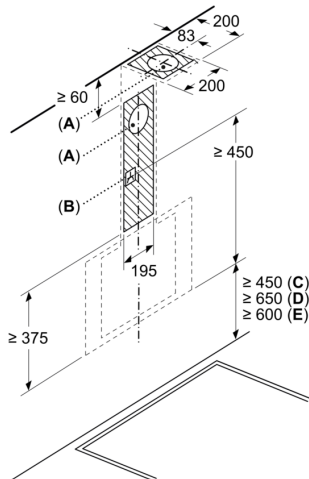

Technische Daten und Nachhaltigkeit:

- Angaben zum Verbrauch:
- Gesamtanschlusswert: 223 W
- Spannung: 220 - 240 V

Informationen zur Planung und Installation:

- Gerätemaße Abluft (HxBxT): 690-900 x 590 x 325 mm
- Gerätemaße Umluft (HxBxT): 720-975 x 590 x 325 mm
- Abluftstutzen Ø 150 mm
- Länge Anschlusskabel: 1.5 m mit Stecker
- Lieferung mit Rückstauklappe

**Serie 2, Wandesse, 60 cm, Klarglas
schwarz bedruckt
DWK65DK60**

Maße in mm
Gerät im Abluftbetrieb

Maße in mm
Gerät im Umluftbetrieb

Maße in mm

- A: Abluftaustritt
- B: Steckdose
- C: Elektro
- D: Gas – ab Oberkante Topfräger
- E: Elektro – für Australien und Neuseeland

Maße in mm
Wandinstallation mit Kamin

- A: Elektro
- B: Gas – ab Oberkante Topfräger
- C: Elektro – für Australien und Neuseeland