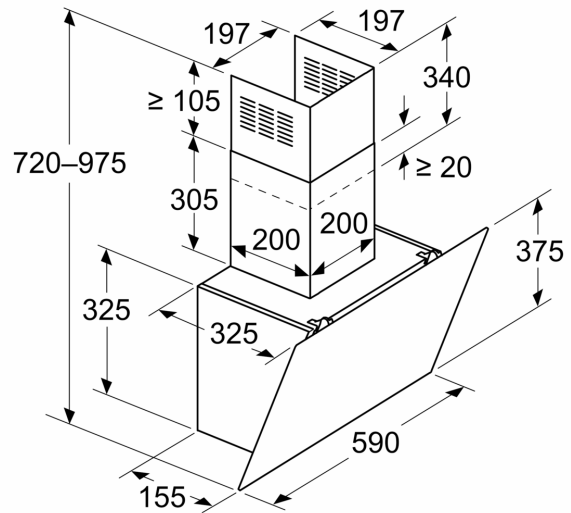

Technische Daten und Nachhaltigkeit:

- Angaben zum Verbrauch:
- Gesamtanschlusswert: 223 W
- Spannung: 220 - 240 V

Informationen zur Planung und Installation:

- Gerätemaße Abluft (HxBxT): 690-900 x 590 x 325 mm
- Gerätemaße Umluft (HxBxT): 720-975 x 590 x 325 mm
- Abluftstutzen Ø 150 mm
- Länge Anschlusskabel: 1.5 m mit Stecker
- Lieferung mit Rückstauklappe

**Serie 2, Wandesse, 60 cm, Klarglas
schwarz bedruckt
DWK65DK60**

Maße in mm
Gerät im Abluftbetrieb

Maße in mm
Gerät im Umluftbetrieb

Maße in mm

- A: Abluftaustritt
- B: Steckdose
- C: Elektro
- D: Gas – ab Oberkante Topfräger
- E: Elektro – für Australien und Neuseeland