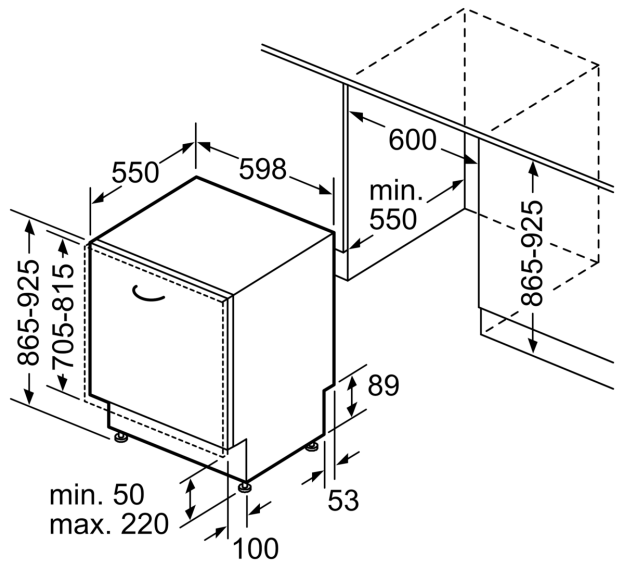

Technische Daten

Energieeffizienzklasse:	D
Energieverbrauch des eco-Programms pro 100 Betriebszyklen:	85 kWh
Höchste Anzahl von Maßgedecken:	14
Wasserverbrauch in Litern im eco-Programm pro Betriebszyklus:	9.0 l
Programmdauer:	4:30 h
Luftschallemissionen:	46 dB(A) re 1 pW
Luftschallemissionsklasse:	C
Bauform:	Einbau
Höhe der Arbeitsplatte:	0 mm
Abmessungen des Gerätes:	865 x 598 x 550 mm
Min. Nischenmaße für Installation (H x B x T): ...	865-925 x 600 x 550 mm
Tiefe bei geöffneter Tür (90°):	1200 mm
Höhenverstellbare Füße:	Ja - alle von vorne
Höhenverstellung max.:	60 mm
Verstellbarer Sockel:	Horizontal und Vertikal
Nettogewicht:	35.6 kg
Bruttogewicht:	37.8 kg
Anschlusswert:	2400 W
Absicherung:	10 A
Spannung:	220-240 V
Frequenz:	50; 60 Hz
Länge Anschlusskabel:	175.0 cm
Steckerart:	Schuko-/Gardy.m.Erdung
Länge Zulaufschlauch:	165 cm
Länge Ablaufschlauch:	190 cm
EAN-Nummer:	4242005442751
Gerätetyp:	Einbau / Vollintegrierbar

Maße

- Gerätemaße (H x B x T): 86.5 cm x 59.8 cm x 55.0 cm

¹ auf einer Energieeffizienzklassen-Skala von A bis G

²Energieverbrauch kWh/100 Betriebszyklen (im Programm Eco 50 °C)

³ Wasserverbrauch in Liter pro Betriebszyklus (im Programm Eco 50 °C)

Maße in mm

⚡ Steckdose
() Werte mit Verlängerungssatz

Maße in mm