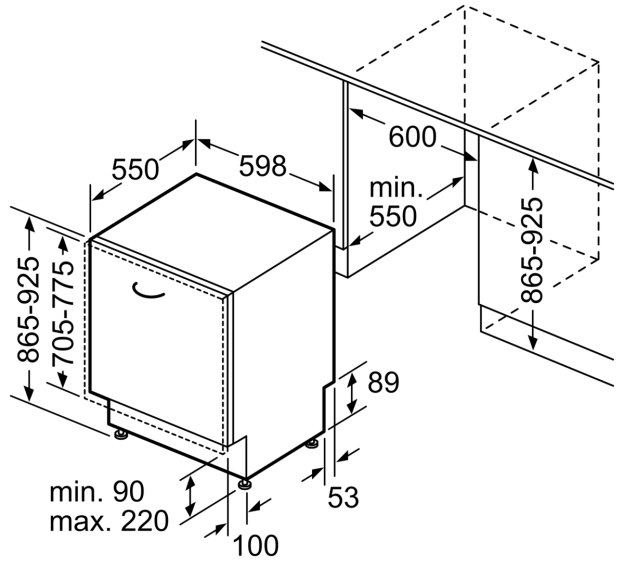

Technische Daten

Energieeffizienzklasse: D
Energieverbrauch des eco-Programms pro 100 Betriebszyklen: 84 kWh
Höchste Anzahl von Maßgedecken: 13
Wasserverbrauch in Litern im eco-Programm pro Betriebszyklus: 9.0 l
Programmdauer: 4:30 h
Luftschallemissionen: 42 dB(A) re 1 pW
Luftschallemissionsklasse: B
Bauform: Einbau
Höhe der Arbeitsplatte: 0 mm
Abmessungen des Gerätes: 865 x 598 x 550 mm
Min. Nischenmaße für Installation (H x B x T): 865-925 x 600 x 550 mm
Tiefe bei geöffneter Tür (90°): 1200 mm
Höhenverstellbare Füße: Ja - alle von vorne
Höhenverstellung max.: 60 mm
Verstellbarer Sockel: Horizontal und Vertikal
Nettogewicht: 36.1 kg
Bruttogewicht: 38.0 kg
Anschlusswert: 2400 W
Absicherung: 10 A
Spannung: 220-240 V
Frequenz: 50; 60 Hz
Länge Anschlusskabel: 175.0 cm
Steckerart: Schuko-/Gardy.m.Erdung
Länge Zulaufschlauch: 165 cm
Länge Ablaufschlauch: 190 cm
EAN-Nummer: 4242005443307
Gerätetyp: Einbau / Vollintegrierbar

Technische Informationen und Zubehör

- AquaStop: eine Bosch Garantie bei Wasserschäden – ein

- Geräteleben lang*
- Glasschutz-Technik
- Salzeinfüllhilfe (Trichter)
- Inkl. Dampfschutz-Blech

Maße

- Gerätemaße (H x B x T): 86.5 cm x 59.8 cm x 55.0 cm

* Garantiebedingungen finden Sie unter <https://www.bosch-home.com/de/>

**Serie 4, Vollintegrierter
Geschirrspüler, 60 cm, XXL
SBV4HBX19E**

Maße in mm

⏏ Steckdose
() Werte mit Verlängerungssatz

Maße in mm