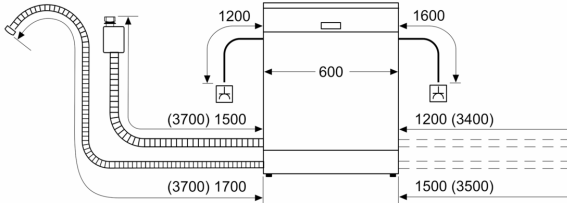

Technische Daten

Energieeffizienzklasse: D
Energieverbrauch des eco-Programms pro 100 Betriebszyklen: 84 kWh
Höchste Anzahl von Maßgedecken: 13
Wasserverbrauch in Litern im eco-Programm pro Betriebszyklus: 9.0 l
Programmdauer: 4:30 h
Luftschallemissionen: 42 dB(A) re 1 pW
Luftschallemissionsklasse: B
Bauform: Einbau
Höhe der Arbeitsplatte: 0 mm
Abmessungen des Gerätes: 865 x 598 x 550 mm
Min. Nischenmaße für Installation (H x B x T): 865-925 x 600 x 550 mm
Tiefe bei geöffneter Tür (90°): 1200 mm
Höhenverstellbare Füße: Ja - alle von vorne
Höhenverstellung max.: 60 mm
Verstellbarer Sockel: Horizontal und Vertikal
Nettogewicht: 36.1 kg
Bruttogewicht: 38.0 kg
Anschlusswert: 2400 W
Absicherung: 10 A
Spannung: 220-240 V
Frequenz: 50; 60 Hz
Länge Anschlusskabel: 175.0 cm
Steckerart: Schuko-/Gardy.m.Erdung
Länge Zulaufschlauch: 165 cm
Länge Ablaufschlauch: 190 cm
EAN-Nummer: 4242005443307
Gerätetyp: Einbau / Vollintegrierbar

Technische Informationen und Zubehör

- AquaStop: eine Bosch Garantie bei Wasserschäden – ein

- Geräteleben lang*
- Glasschutz-Technik
- Salzeinfüllhilfe (Trichter)
- Inkl. Dampfschutz-Blech

Maße

- Gerätemaße (H x B x T): 86.5 cm x 59.8 cm x 55.0 cm

* Garantiebedingungen finden Sie unter <https://www.bosch-home.com/de/>

**Serie 4, Vollintegrierter
Geschirrspüler, 60 cm, XXL
SBV4HBX19E**

Maße in mm

⏏ Steckdose
() Werte mit Verlängerungssatz

Maße in mm