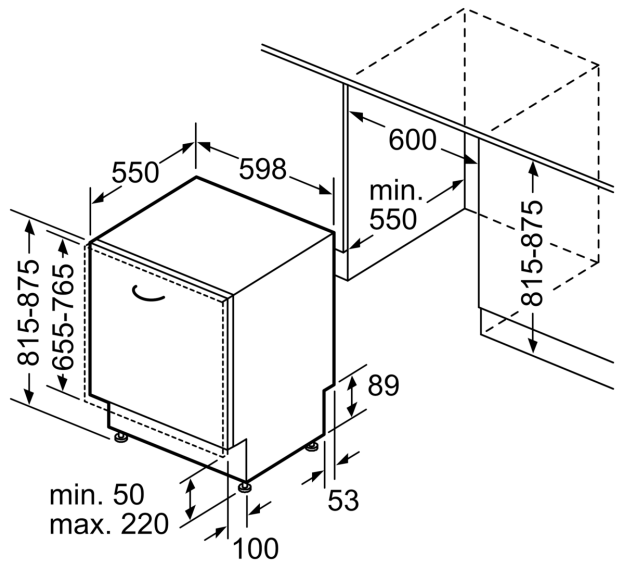

Technische Daten

Energieeffizienzklasse:	B
Energieverbrauch des eco-Programms pro 100 Betriebszyklen:	65 kWh
Höchste Anzahl von Maßgedecken:	14
Wasserverbrauch in Litern im eco-Programm pro Betriebszyklus:	9.0 l
Programmdauer:	3:35 h
Luftschallemissionen:	42 dB(A) re 1 pW
Luftschallemissionsklasse:	B
Bauform:	Einbau
Höhe der Arbeitsplatte:	0 mm
Abmessungen des Gerätes:	815 x 598 x 550 mm
Min. Nischenmaße für Installation (H x B x T):	815-875 x 600 x 550 mm
Tiefe bei geöffneter Tür (90°):	1150 mm
Höhenverstellbare Füße:	Ja - alle von vorne
Höhenverstellung max.:	60 mm
Verstellbarer Sockel:	Horizontal und Vertikal
Nettogewicht:	36.1 kg
Bruttogewicht:	38.0 kg
Anschlusswert:	2400 W
Absicherung:	10 A
Spannung:	220-240 V
Frequenz:	50; 60 Hz
Reparaturindex:	0.0
Länge Anschlusskabel:	175.0 cm
Steckerart:	Schuko-/Gardy.m.Erdung
Länge Zulaufschlauch:	165 cm
Länge Ablaufschlauch:	190 cm
EAN-Nummer:	4242005420667
Gerätetyp:	Einbau / Vollintegrierbar

Maße

- Gerätegröße (H x B x T): 81.5 cm x 59.8 cm x 55.0 cm

¹ auf einer Energieeffizienzklassen-Skala von A bis G

²Energieverbrauch kWh/100 Betriebszyklen (im Programm Eco 50 °C)

³ Wasserverbrauch in Liter pro Betriebszyklus (im Programm Eco 50 °C)

Maße in mm

⚡ Steckdose
() Werte mit Verlängerungssatz

Maße in mm