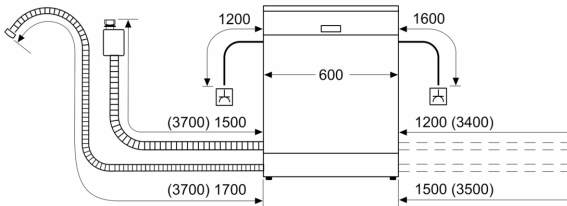

**Serie 4, Vollintegrierter
Geschirrspüler, 60 cm,
VarioScharnier für besondere
Einbausituationen
SMH4ECX21E**

Maße in mm

⚡ Steckdose
( ) Werte mit Verlängerungssatz