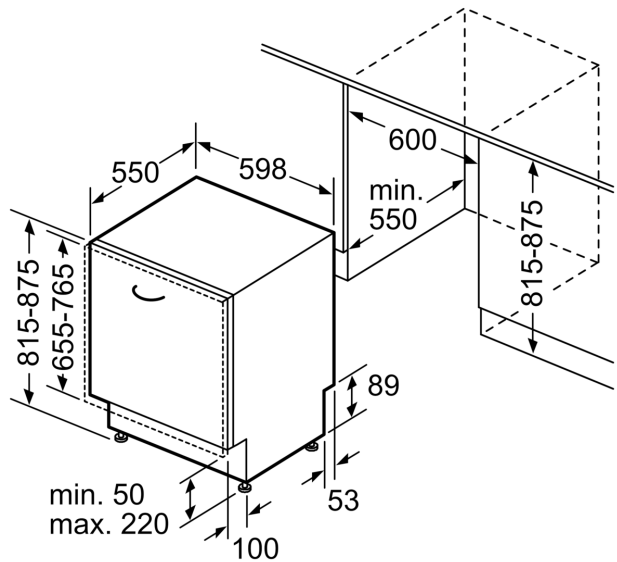

Technische Daten

Energieeffizienzklasse: D
Energieverbrauch des eco-Programms pro 100 Betriebszyklen:85 kWh
Höchste Anzahl von Maßgedecken: 14
Wasserverbrauch in Litern im eco-Programm pro Betriebszyklus:	9.0 l
Programmdauer: 4:30 h
Luftschallemissionen:46 dB(A) re 1 pW
Luftschallemissionsklasse: C
Bauform: Einbau
Höhe der Arbeitsplatte:0 mm
Abmessungen des Gerätes:815 x 598 x 550 mm
Min. Nischenmaße für Installation (H x B x T):	...815-875 x 600 x 550 mm
Tiefe bei geöffneter Tür (90°):1150 mm
Höhenverstellbare Füße: Ja - alle von vorne
Höhenverstellung max.:60 mm
Verstellbarer Sockel:Horizontal und Vertikal
Nettogewicht:34.7 kg
Bruttogewicht:36.9 kg
Anschlusswert:2400 W
Absicherung: 10 A
Spannung: 220-240 V
Frequenz: 50; 60 Hz
Länge Anschlusskabel: 175.0 cm
Steckerart: Schuko-/Gardy.m.Erdung
Länge Zulaufschlauch:165 cm
Länge Ablaufschlauch:190 cm
EAN-Nummer: 4242005430154
Gerätetyp: Einbau / Vollintegrierbar

Maße

- Gerätemaße (H x B x T): 81.5 cm x 59.8 cm x 55.0 cm

¹ auf einer Energieeffizienzklassen-Skala von A bis G

²Energieverbrauch kWh/100 Betriebszyklen (im Programm Eco 50 °C)

³ Wasserverbrauch in Liter pro Betriebszyklus (im Programm Eco 50 °C)

Maße in mm

⚡ Steckdose
() Werte mit Verlängerungssatz

Maße in mm