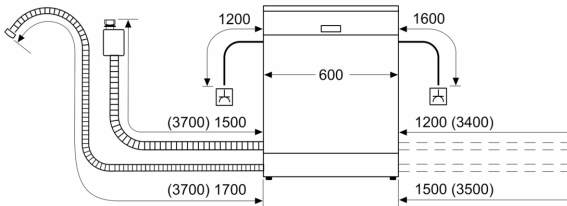

**Serie 4, Vollintegrierter
Geschirrspüler, 60 cm,
VarioScharnier für besondere
Einbausituationen
SMH4HVX00E**

Maße in mm

⚡ Steckdose
( ) Werte mit Verlängerungssatz