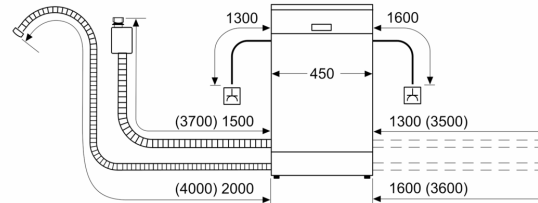

Maße

- Gerätemaße (H x B x T): 81.5 cm x 44.8 cm x 55.0 cm

¹ auf einer Energieeffizienzklassen-Skala von A bis G

²Energieverbrauch kWh/100 Betriebszyklen (im Programm Eco 50 °C)

³ Wasserverbrauch in Liter pro Betriebszyklus (im Programm Eco 50 °C)

⁴ Programmdauer im Programm Eco 50 °C

* Garantiebedingungen finden Sie unter <https://www.bosch-home.com/de/>

**Serie 6, Vollintegrierter
Geschirrspüler, 45 cm
SPV6YMX08E**

Maße in mm

Maße in mm

- ⌚ Steckdose
- () Werte mit Verlängerungssatz