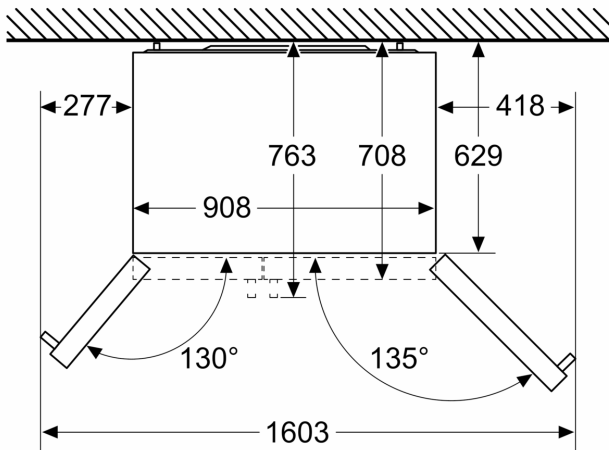

Technische Informationen

- Gerät auf 4 Rollen, justierbar
- Klimaklasse: SN-T
- 220 - 240 V
- Länge Zulaufschlauch: 300 cm
- Länge des Anschlusskabel: 170 cm

Maße

- Gerätemaße (H x B x T): 178.7 cm x 90.8 cm x 70.7 cm

Sonderzubehör

**Serie 6, Amerikanischer Side by Side, 178.7 x 90.8 cm, Schwarz
KAD93ABEP**

Maße in mm

Maße in mm

A	a	b
≤ 600	50	50
600 < A ≤ 650	50	50
650 < A ≤ 700	53	96
> 700	277	418

A: Möbel- oder Arbeitsplattentiefe

B: Wand Schubladen ausziehbar bei 90° geöffneter Tür

Schubladen herausnehmbar bei vollständig geöffneter Tür

Maße in mm

Spezifikationen	
A	Vorderselle ist einstellbar von 1783 bis 1792
B	Schranktiefe
C	Tiefe einschließlich Tür, ohne Griff
D	Tiefe einschließlich Tür, mit Griff
E	Wasseranschluss an das Gerät