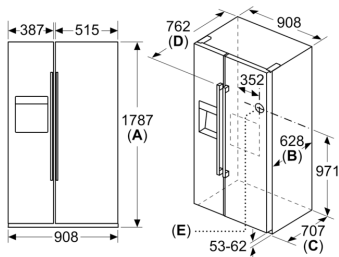

Technische Informationen

- Gerät auf 4 Rollen, justierbar
- Klimaklasse: SN-T
- 220 - 240 V
- Länge Zulaufschlauch: 300 cm
- Länge des Anschlusskabel: 170 cm

Maße

- Gerätemaße (H x B x T): 178.7 cm x 90.8 cm x 70.7 cm

Sonderzubehör

**Serie 6, Amerikanischer Side by Side, 178.7 x 90.8 cm, Schwarz
KAD93ABEP**

Maße in mm

Maße in mm

A	a	b
≤ 600	50	50
600 < A ≤ 650	50	50
650 < A ≤ 700	53	96
> 700	277	418

A: Möbel- oder Arbeitsplattentiefe

B: Wand Schubladen ausziehbar bei 90° geöffneter Tür

Schubladen herausnehmbar bei vollständig geöffneter Tür

Maße in mm

Spezifikationen	
A	Vorderselle ist einstellbar von 1783 bis 1792
B	Schranktiefe
C	Tiefe einschließlich Tür, ohne Griff
D	Tiefe einschließlich Tür, mit Griff
E	Wasseranschluss an das Gerät