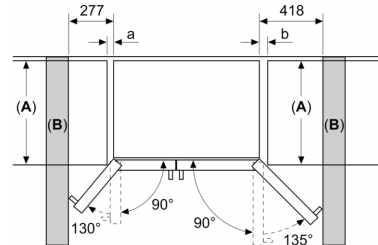

Technische Informationen

- Gerät auf 4 Rollen, justierbar
- Klimaklasse: SN-T
- 220 - 240 V
- Länge Zulaufschlauch: 300 cm
- Länge des Anschlusskabel: 170 cm

Maße

- Gerätemaße (H x B x T): 178.7 cm x 90.8 cm x 70.7 cm

Sonderzubehör

**Serie 6, Amerikanischer Side by Side, 178.7 x 90.8 cm, Schwarz
KAD93ABEP**

Maße in mm

Maße in mm

A	a	b
≤ 600	50	50
600 < A ≤ 650	50	50
650 < A ≤ 700	53	96
> 700	277	418

A: Möbel- oder Arbeitsplattentiefe

B: Wand Schubladen ausziehbar bei 90° geöffneter Tür

Schubladen herausnehmbar bei vollständig geöffneter Tür

Maße in mm

Spezifikationen	
A	Vorderselle ist einstellbar von 1783 bis 1792
B	Schranktiefe
C	Tiefe einschließlich Tür, ohne Griff
D	Tiefe einschließlich Tür, mit Griff
E	Wasseranschluss an das Gerät