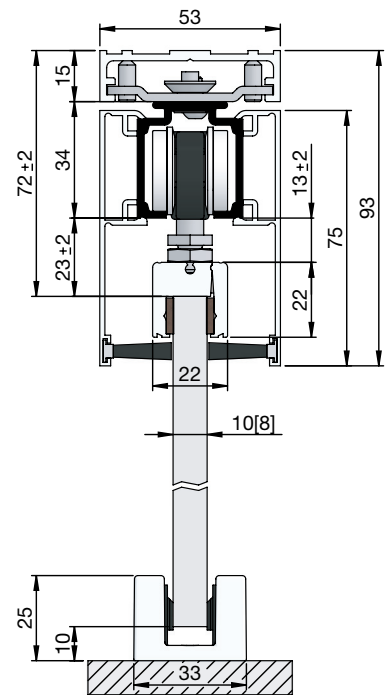

**Prerez vgradnje v steklo**

s točkovno pritrditvijo

pritrditev s sponko

pritrditev s sponko, pokrivna letev H/G, enostranska s krtačo

pritrditev s sponko, pokrivna letev H/G, obojestranska s krtačo

pritrditev s sponko, distančni profil, pokrivna letev H/G, enostranska s krtačo

pritrditev s sponko, stenski pritrditveni kotnik

pritrditev s sponko, montažna tirnica, pokrivna letev H/G, enostranska s krtačo, distančni profil

**Prerez vgradnje v steklo**

pridrtef s sponko, pridrfitveni kotnik stenske reže, stenska montaža

pridrtef s sponko, pridrfitveni kotnik stenske reže, stropna montaža

pridrtef s sponko, pridrfitvena tirnica WT za stensko režo, pokrivna letev H/G, obojestranska s krtačo

pridrtef s sponko, stranski profil z U-profilom, enostranska tehnična pokrivna letev