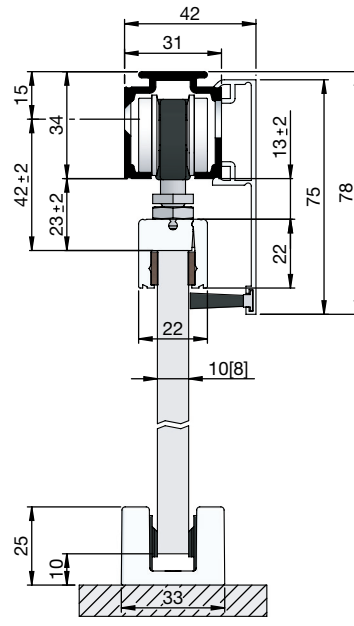

**Prerez vgradnje v steklo**

s točkovno pritrditvijo

pritrditev s sponko

pritrditev s sponko, pokrivna letev H/G, enostranska s krtačo

pritrditev s sponko, pokrivna letev H/G, obojestranska s krtačo

pritrditev s sponko, distančni profil, pokrivna letev H/G, enostranska s krtačo

pritrditev s sponko, stenski pritrditveni kotnik

pritrditev s sponko, montažna tirnica, pokrivna letev H/G, enostranska s krtačo, distančni profil

**Prerez vgradnje v steklo**

pridrtef s sponko, pridrfitveni kotnik stenske reže, stenska montaža

pridrtef s sponko, pridrfitveni kotnik stenske reže, stropna montaža

pridrtef s sponko, pridrfitvena tirnica WT za stensko režo, pokrivna letev H/G, obojestranska s krtačo

pridrtef s sponko, stranski profil z U-profilom, enostranska tehnična pokrivna letev