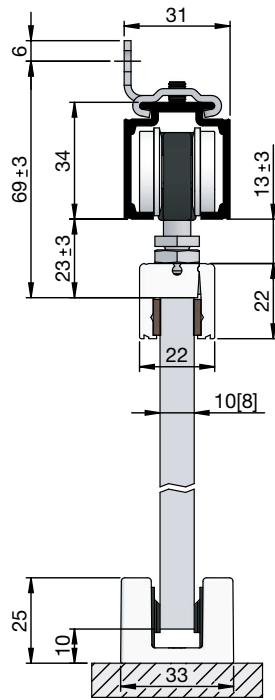

**Prerez vgradnje v steklo**

s točkovno pritrditvijo

pritrditev s sponko

pritrditev s sponko, pokrivna letev H/G, enostranska s krtačo

pritrditev s sponko, pokrivna letev H/G, obojestranska s krtačo

pritrditev s sponko, distančni profil, pokrivna letev H/G, enostranska s krtačo

pritrditev s sponko, stenski pritrditveni kotnik

pritrditev s sponko, montažna tirnica, pokrivna letev H/G, enostranska s krtačo, distančni profil

**Prerez vgradnje v steklo**

pridrtef s sponko, pridrfitveni kotnik stenske reže, stenska montaža

pridrtef s sponko, pridrfitveni kotnik stenske reže, stropna montaža

pridrtef s sponko, pridrfitvena tirnica WT za stensko režo, pokrivna letev H/G, obojestranska s krtačo

pridrtef s sponko, stranski profil z U-profilom, enostranska tehnična pokrivna letev