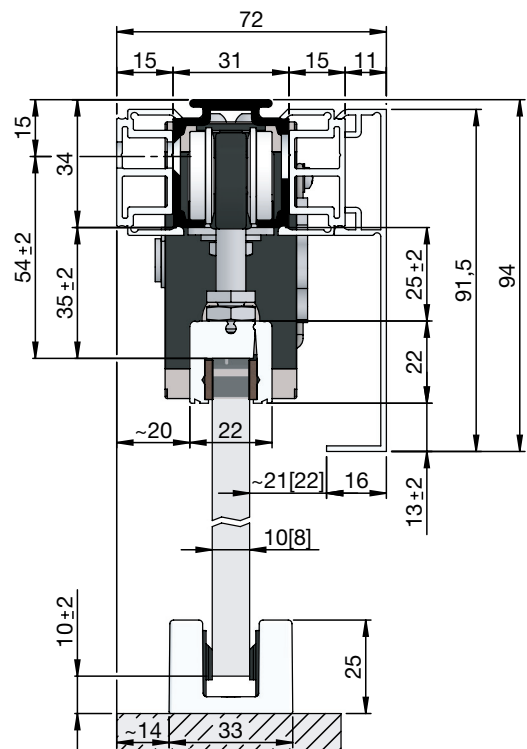

**Prerez vgradnje v steklo**

s točkovno pritrditvijo

pritrditev s sponko

pritrditev s sponko, pokrivna letev H/G, enostranska s krtačo

pritrditev s sponko, pokrivna letev H/G, obojestranska s krtačo

pritrditev s sponko, distančni profil, pokrivna letev H/G, enostranska s krtačo

pritrditev s sponko, stenski pritrditveni kotnik

pritrditev s sponko, montažna tirnica, pokrivna letev H/G, enostranska s krtačo, distančni profil

**Prerez vgradnje v steklo**

pridrtef s sponko, pridrfitveni kotnik stenske reže, stenska montaža

pridrtef s sponko, pridrfitveni kotnik stenske reže, stropna montaža

pridrtef s sponko, pridrfitvena tirnica WT za stensko režo, pokrivna letev H/G, obojestranska s krtačo

pridrtef s sponko, stranski profil z U-profilom, enostranska tehnična pokrivna letev