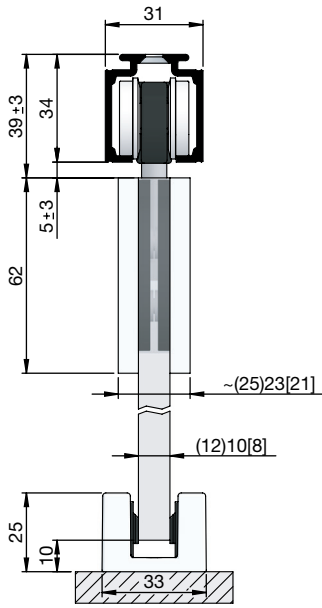

**Prerez vgradnje v steklo**

s točkovno pritrditvijo

pritrditev s sponko

pritrditev s sponko, pokrivna letev H/G, enostranska s krtačo

pritrditev s sponko, pokrivna letev H/G, obojestranska s krtačo

pritrditev s sponko, distančni profil, pokrivna letev H/G, enostranska s krtačo

pritrditev s sponko, stenski pritrditveni kotnik

pritrditev s sponko, montažna tirnica, pokrivna letev H/G, enostranska s krtačo, distančni profil

**Prerez vgradnje v steklo**

pridrtef s sponko, pridrfitveni kotnik stenske reže, stenska montaža

pridrtef s sponko, pridrfitveni kotnik stenske reže, stropna montaža

pridrtef s sponko, pridrfitvena tirnica WT za stensko režo, pokrivna letev H/G, obojestranska s krtačo

pridrtef s sponko, stranski profil z U-profilom, enostranska tehnična pokrivna letev