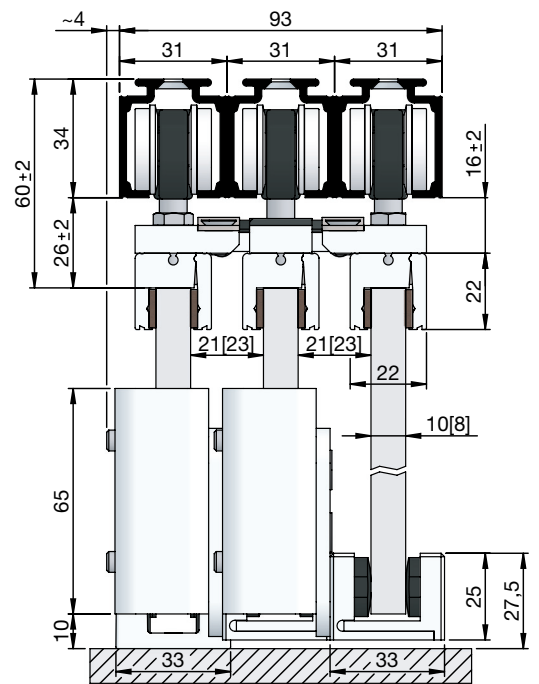

pridrtef s sponko, vratno zapiralo SmartClose, enostranska tehnična pokrivna letev, obojestranski distančni profil

pritrnitev s sponko, teleskopsko okovje, 3-krilno