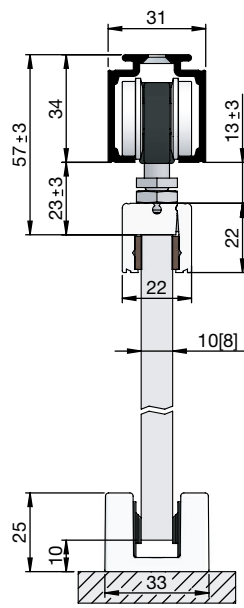

**Prerez vgradnje v steklo**

s točkovno pritrditvijo

pritrditev s sponko

pritrditev s sponko, pokrivna letev H/G, enostranska s krtačo

pritrditev s sponko, pokrivna letev H/G, obojestranska s krtačo

pritrditev s sponko, distančni profil, pokrivna letev H/G, enostranska s krtačo

pritrditev s sponko, stenski pritrditveni kotnik

pritrditev s sponko, montažna tirnica, pokrivna letev H/G, enostranska s krtačo, distančni profil

**Prerez vgradnje v steklo**

pridrtef s sponko, pridrfitveni kotnik stenske reže, stenska montaža

pridrtef s sponko, pridrfitveni kotnik stenske reže, stropna montaža

pridrtef s sponko, pridrfitvena tirnica WT za stensko režo, pokrivna letev H/G, obojestranska s krtačo

pridrtef s sponko, stranski profil z U-profilom, enostranska tehnična pokrivna letev