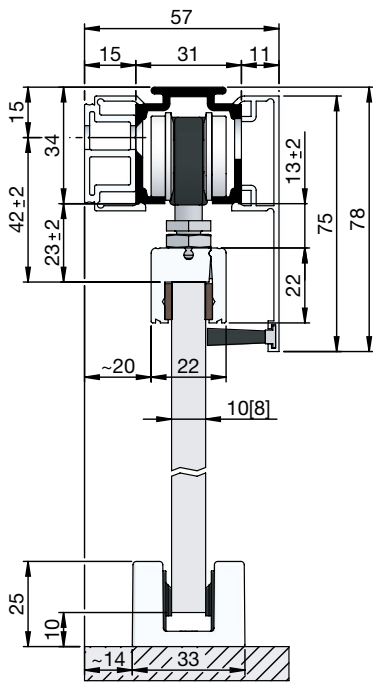

**Prerez vgradnje v steklo**

s točkovno pritrditvijo

pritrditev s sponko

pritrditev s sponko, pokrivna letev H/G, enostranska s krtačo

pritrditev s sponko, pokrivna letev H/G, obojestranska s krtačo

pritrditev s sponko, distančni profil, pokrivna letev H/G, enostranska s krtačo

pritrditev s sponko, stenski pritrditveni kotnik

pritrditev s sponko, montažna tirnica, pokrivna letev H/G, enostranska s krtačo, distančni profil

**Prerez vgradnje v steklo**

pridrtef s sponko, pridrfitveni kotnik stenske reže, stenska montaža

pridrtef s sponko, pridrfitveni kotnik stenske reže, stropna montaža

pridrtef s sponko, pridrfitvena tirnica WT za stensko režo, pokrivna letev H/G, obojestranska s krtačo

pridrtef s sponko, stranski profil z U-profilom, enostranska tehnična pokrivna letev