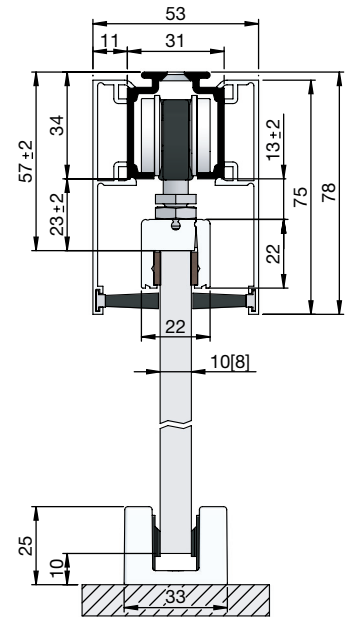

**Prerez vgradnje v steklo**

s točkovno pritrditvijo

pritrditev s sponko

pritrditev s sponko, pokrivna letev H/G, enostranska s krtačo

pritrditev s sponko, pokrivna letev H/G, obojestranska s krtačo

pritrditev s sponko, distančni profil, pokrivna letev H/G, enostranska s krtačo

pritrditev s sponko, stenski pritrditveni kotnik

pritrditev s sponko, montažna tirnica, pokrivna letev H/G, enostranska s krtačo, distančni profil

**Prerez vgradnje v steklo**

pridrtef s sponko, pridrfitveni kotnik stenske reže, stenska montaža

pridrtef s sponko, pridrfitveni kotnik stenske reže, stropna montaža

pridrtef s sponko, pridrfitvena tirnica WT za stensko režo, pokrivna letev H/G, obojestranska s krtačo

pridrtef s sponko, stranski profil z U-profilom, enostranska tehnična pokrivna letev