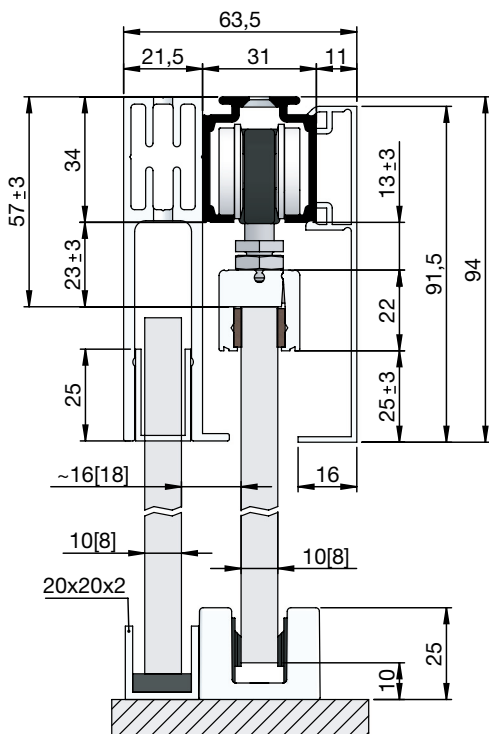

**Prerez vgradnje v steklo**

s točkovno pritrditvijo

pritrditev s sponko

pritrditev s sponko, pokrivna letev H/G, enostranska s krtačo

pritrditev s sponko, pokrivna letev H/G, obojestranska s krtačo

pritrditev s sponko, distančni profil, pokrivna letev H/G, enostranska s krtačo

pritrditev s sponko, stenski pritrditveni kotnik

pritrditev s sponko, montažna tirnica, pokrivna letev H/G, enostranska s krtačo, distančni profil

**Prerez vgradnje v steklo**

pridrtef s sponko, pridrfitveni kotnik stenske reže, stenska montaža

pridrtef s sponko, pridrfitveni kotnik stenske reže, stropna montaža

pridrtef s sponko, pridrfitvena tirnica WT za stensko režo, pokrivna letev H/G, obojestranska s krtačo

pridrtef s sponko, stranski profil z U-profilom, enostranska tehnična pokrivna letev