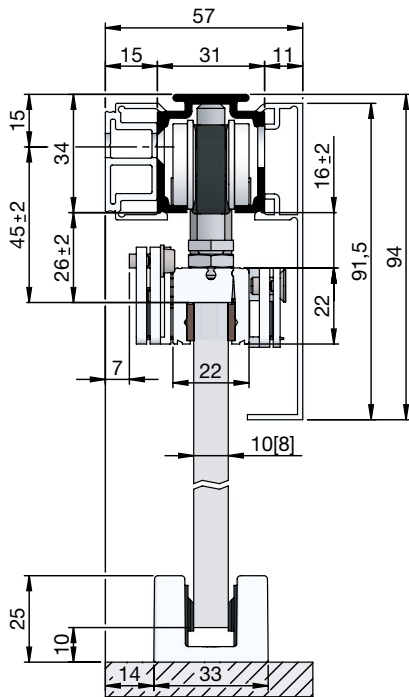

pridrtef s sponko, stranski profil z U-profilom, enostranska tehnična pokrivna letev

Prerez vgradnje v steklo

pritrnitev s sponko, sinhrono okovje, enostranska tehnična pokrivna letev, enostranski distančni profil