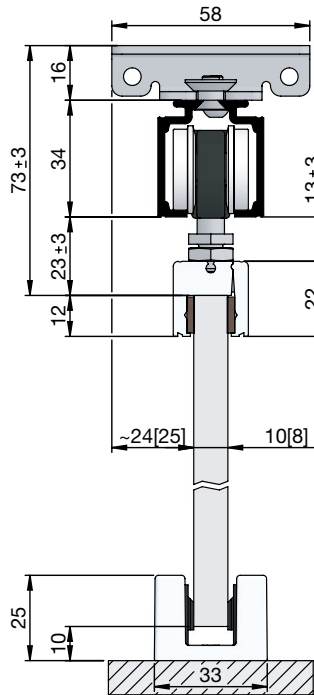

**Prerez vgradnje v steklo**

s točkovno pritrditvijo

pritrditev s sponko

pritrditev s sponko, pokrivna letev H/G, enostranska s krtačo

pritrditev s sponko, pokrivna letev H/G, obojestranska s krtačo

pritrditev s sponko, distančni profil, pokrivna letev H/G, enostranska s krtačo

pritrditev s sponko, stenski pritrditveni kotnik

pritrditev s sponko, montažna tirnica, pokrivna letev H/G, enostranska s krtačo, distančni profil

**Prerez vgradnje v steklo**

pridrtef s sponko, pridrfitveni kotnik stenske reže, stenska montaža

pridrtef s sponko, pridrfitveni kotnik stenske reže, stropna montaža

pridrtef s sponko, pridrfitvena tirnica WT za stensko režo, pokrivna letev H/G, obojestranska s krtačo

pridrtef s sponko, stranski profil z U-profilom, enostranska tehnična pokrivna letev