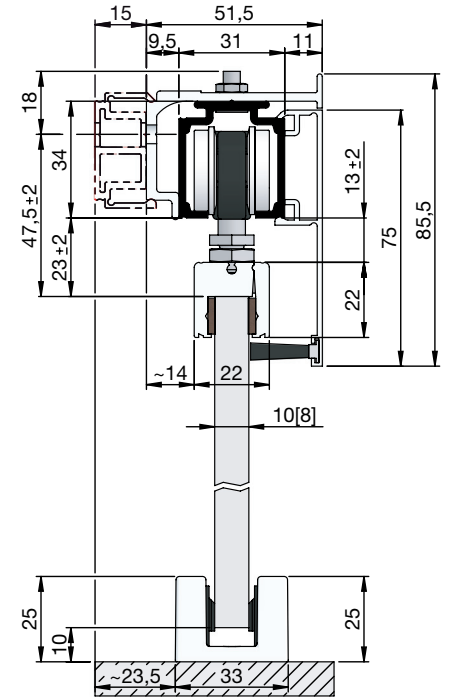

**Prerez vgradnje v steklo**

s točkovno pritrditvijo

pritrditev s sponko

pritrditev s sponko, pokrivna letev H/G, enostranska s krtačo

pritrditev s sponko, pokrivna letev H/G, obojestranska s krtačo

pritrditev s sponko, distančni profil, pokrivna letev H/G, enostranska s krtačo

pritrditev s sponko, stenski pritrditveni kotnik

pritrditev s sponko, montažna tirnica, pokrivna letev H/G, enostranska s krtačo, distančni profil

**Prerez vgradnje v steklo**

pridrtef s sponko, pridrfitveni kotnik stenske reže, stenska montaža

pridrtef s sponko, pridrfitveni kotnik stenske reže, stropna montaža

pridrtef s sponko, pridrfitvena tirnica WT za stensko režo, pokrivna letev H/G, obojestranska s krtačo

pridrtef s sponko, stranski profil z U-profilom, enostranska tehnična pokrivna letev