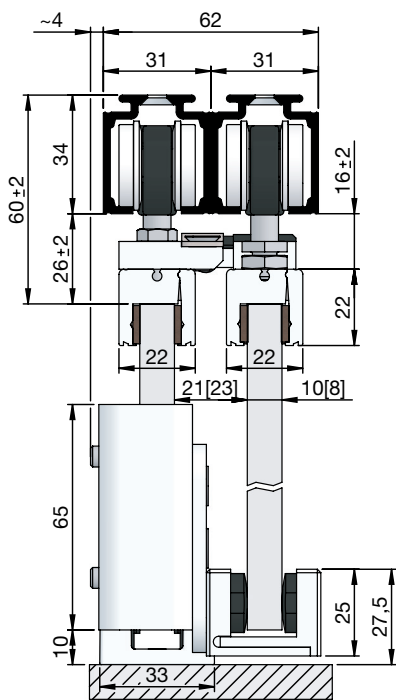

pritrnitev s sponko, teleskopsko okovje, 2-krilno