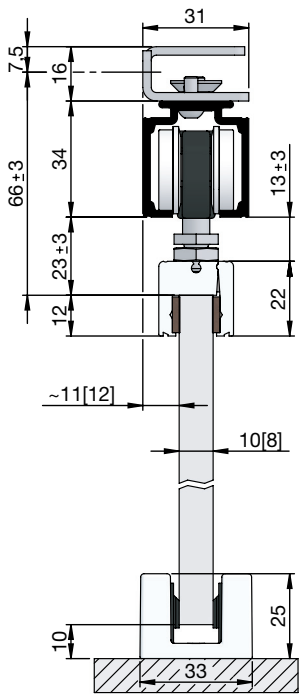

**Prerez vgradnje v steklo**

s točkovno pritrditvijo

pritrditev s sponko

pritrditev s sponko, pokrivna letev H/G, enostranska s krtačo

pritrditev s sponko, pokrivna letev H/G, obojestranska s krtačo

pritrditev s sponko, distančni profil, pokrivna letev H/G, enostranska s krtačo

pritrditev s sponko, stenski pritrditveni kotnik

pritrditev s sponko, montažna tirnica, pokrivna letev H/G, enostranska s krtačo, distančni profil

**Prerez vgradnje v steklo**

pridrtef s sponko, pridrfitveni kotnik stenske reže, stenska montaža

pridrtef s sponko, pridrfitveni kotnik stenske reže, stropna montaža

pridrtef s sponko, pridrfitvena tirnica WT za stensko režo, pokrivna letev H/G, obojestranska s krtačo

pridrtef s sponko, stranski profil z U-profilom, enostranska tehnična pokrivna letev