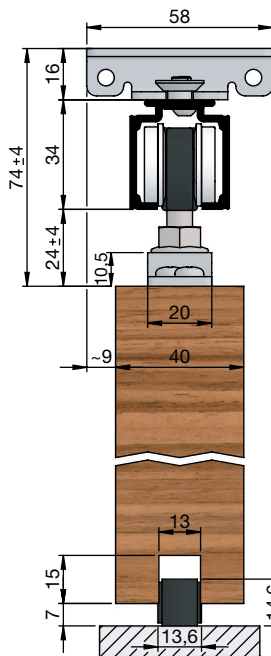

 z nosilno prirobnico, stenski
pritrditveni kotnik

 z nosilno prirobnico, montažna tirnica,
pokrivna letev H/G, enostranska,
distančni profil (rdeča)

Prerez vgradnje v les

z alu nosilnim profilom ME za minimalno vgradno višino

z alu nosilnim profilom ME za minimalno vgradno višino, distančni profil, pokrivna letev ME

z jeklenim nosilnim profilom ME za minimalno vgradno višino

z jeklenim nosilnim profilom ME za minimalno vgradno višino, montažni profil

z nosilno prirobnico, pritrditveni kotnik stenske reže, stenska montaža

z nosilno prirobnico, pritrditveni kotnik stenske reže, stropna montaža

z nosilno prirobnico, pritrdilna tirnica WT za stensko režo, pokrivna letev H/G, obojestranska