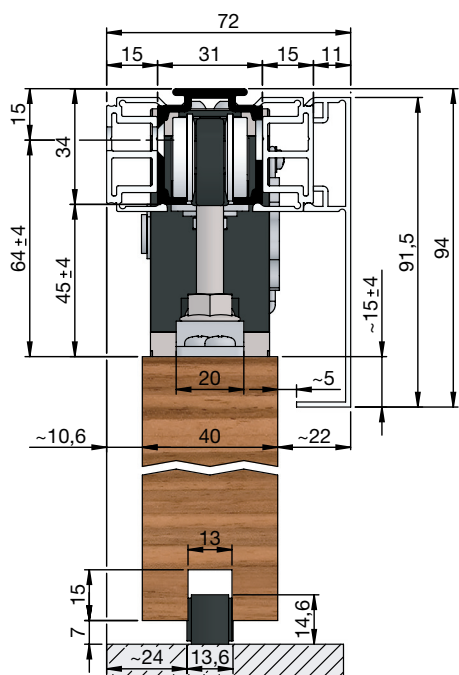

Prerez vgradnje v les

z nosilno prirobnico, vratno zapiralo SmartClose, enostranska tehnična pokrivna letev, distančni profil, obojestranski