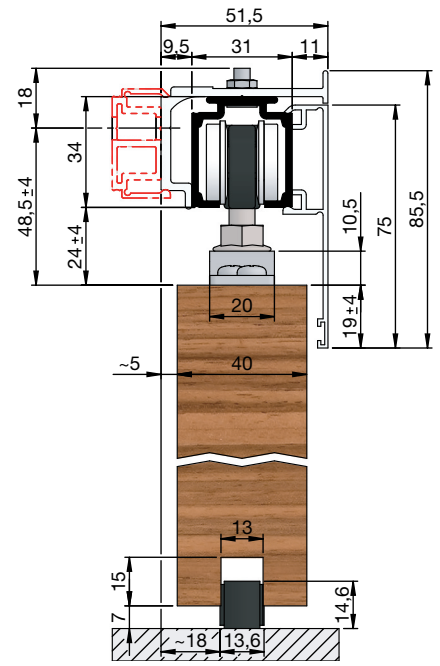

Prerez vgradnje v les

z nosilno prirobnico

 z nosilno prirobnico,
pokrivna letev H/G, enostranska

 z nosilno prirobnico,
pokrivna letev H/G, obojestranska

 z nosilno prirobnico, distančni profil,
pokrivna letev H/G, enostranska

 z nosilno prirobnico, stenski
pritrditveni kotnik

 z nosilno prirobnico, montažna tirnica,
pokrivna letev H/G, enostranska,
distančni profil (rdeča)

Prerez vgradnje v les

z alu nosilnim profilom ME za minimalno vgradno višino

z nosilno prirobnico, pritrditveni kotnik stenske reže, stenska montaža

z nosilno prirobnico, pritrditveni kotnik stenske reže, stropna montaža

z nosilno prirobnico, pritrdilna tirnica WT za stensko režo, pokrivna letev H/G, obojestranska