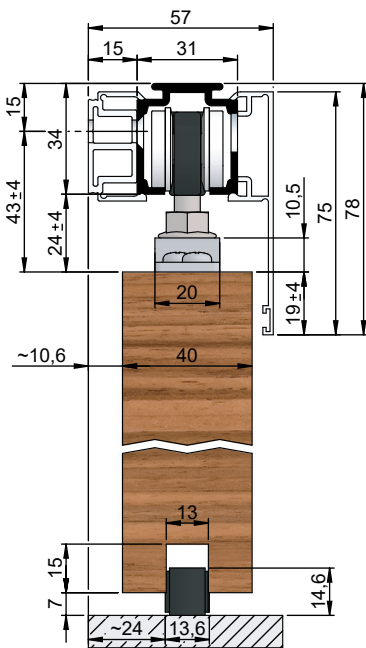

Prerez vgradnje v les

z nosilno prirobnico

 z nosilno prirobnico,
pokrivna letev H/G, enostranska

 z nosilno prirobnico,
pokrivna letev H/G, obojestranska

 z nosilno prirobnico, distančni profil,
pokrivna letev H/G, enostranska

 z nosilno prirobnico, stenski
pritrditveni kotnik

 z nosilno prirobnico, montažna tirnica,
pokrivna letev H/G, enostranska,
distančni profil (rdeča)

Prerez vgradnje v les

z alu nosilnim profilom ME za minimalno vgradno višino