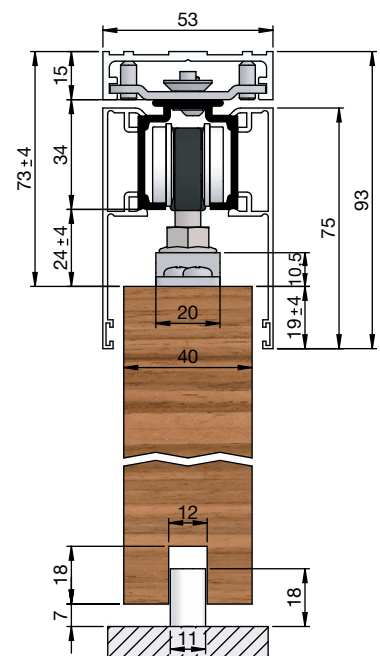

 z nosilno prirobnico, stenski
pritrditveni kotnik

 z nosilno prirobnico, montažna tirnica,
pokrivna letev H/G, enostranska,
distančni profil (rdeča)

Prerez vgradnje v les

z alu nosilnim profilom ME za minimalno vgradno višino

z alu nosilnim profilom ME za minimalno vgradno višino, distančni profil, pokrivna letev ME

z jeklenim nosilnim profilom ME za minimalno vgradno višino

z jeklenim nosilnim profilom ME za minimalno vgradno višino, montažni profil

z nosilno prirobnico, pritrditveni kotnik stenske reže, stenska montaža

z nosilno prirobnico, pritrditveni kotnik stenske reže, stropna montaža

z nosilno prirobnico, pritrdilna tirnica WT za stensko režo, pokrivna letev H/G, obojestranska