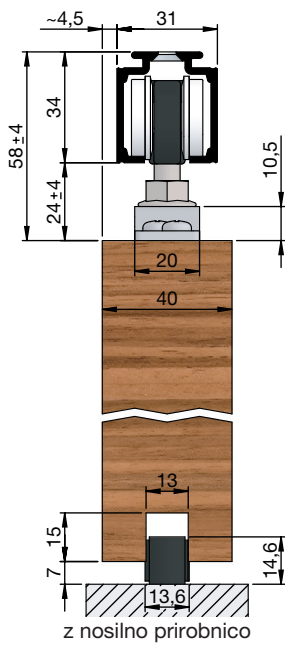

Prerez vgradnje v les

z nosilno prirobnico

 z nosilno prirobnico,
pokrivna letev H/G, enostranska

 z nosilno prirobnico,
pokrivna letev H/G, obojestranska

 z nosilno prirobnico, distančni profil,
pokrivna letev H/G, enostranska

 z nosilno prirobnico, stenski
pritrditveni kotnik

 z nosilno prirobnico, montažna tirnica,
pokrivna letev H/G, enostranska,
distančni profil (rdeča)

Prerez vgradnje v les

z alu nosilnim profilom ME za minimalno vgradno višino