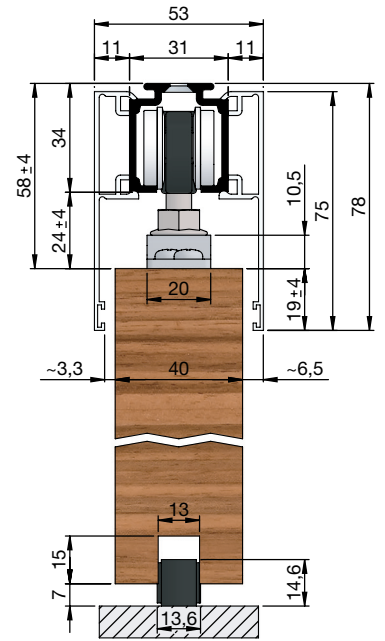

Prerez vgradnje v les

z nosilno prirobnico

 z nosilno prirobnico,
pokrivna letev H/G, enostranska

 z nosilno prirobnico,
pokrivna letev H/G, obojestranska

 z nosilno prirobnico, distančni profil,
pokrivna letev H/G, enostranska

 z nosilno prirobnico, stenski
pritrditveni kotnik

 z nosilno prirobnico, montažna tirnica,
pokrivna letev H/G, enostranska,
distančni profil (rdeča)

Prerez vgradnje v les

z alu nosilnim profilom ME za minimalno vgradno višino