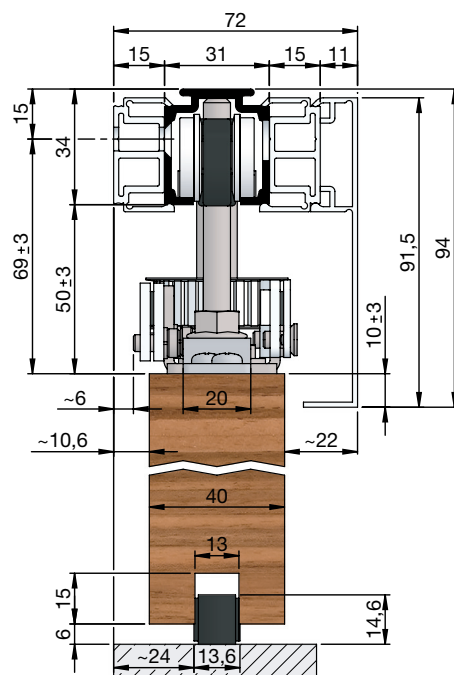

 z nosilno prirobnico, stenski
pritrditveni kotnik

 z nosilno prirobnico, montažna tirnica,
pokrivna letev H/G, enostranska,
distančni profil (rdeča)

Prerez vgradnje v les

z alu nosilnim profilom ME za minimalno vgradno višino

z nosilno prirobnico, pritrditveni kotnik stenske reže, stenska montaža

z nosilno prirobnico, pritrditveni kotnik stenske reže, stropna montaža

z nosilno prirobnico, pritrdilna tirnica WT za stensko režo, pokrivna letev H/G, obojestranska

Prerez vgradnje v les

z nosilno prirobnico, vratno zapiralo SmartClose, enostranska tehnična pokrivna letev, distančni profil, obojestranski

z nosilno prirobnico, sinhrono okovje, enostranska tehnična pokrivna letev, distančni profil, obojestranski