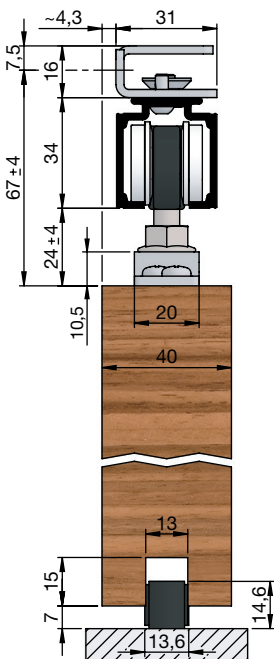

Prerez vgradnje v les

z nosilno prirobnico

 z nosilno prirobnico,
pokrivna letev H/G, enostranska

 z nosilno prirobnico,
pokrivna letev H/G, obojestranska

 z nosilno prirobnico, distančni profil,
pokrivna letev H/G, enostranska

 z nosilno prirobnico, stenski
pritrditveni kotnik

 z nosilno prirobnico, montažna tirnica,
pokrivna letev H/G, enostranska,
distančni profil (rdeča)

Prerez vgradnje v les

z alu nosilnim profilom ME za minimalno vgradno višino

z alu nosilnim profilom ME za minimalno vgradno višino, distančni profil, pokrivna letev ME

z jeklenim nosilnim profilom ME za minimalno vgradno višino

z jeklenim nosilnim profilom ME za minimalno vgradno višino, montažni profil