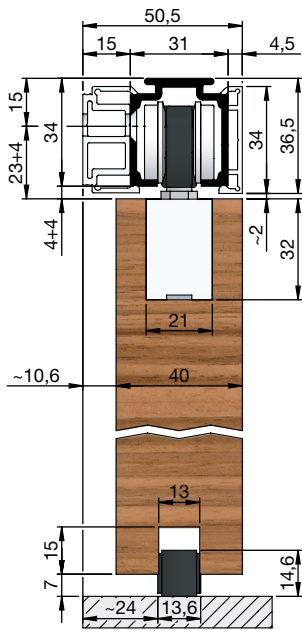

Prerez vgradnje v les

z nosilno prirobnico

 z nosilno prirobnico,
pokrivna letev H/G, enostranska

 z nosilno prirobnico,
pokrivna letev H/G, obojestranska

 z nosilno prirobnico, distančni profil,
pokrivna letev H/G, enostranska

 z nosilno prirobnico, stenski
pritrditveni kotnik

 z nosilno prirobnico, montažna tirnica,
pokrivna letev H/G, enostranska,
distančni profil (rdeča)

Prerez vgradnje v les

z alu nosilnim profilom ME za minimalno vgradno višino