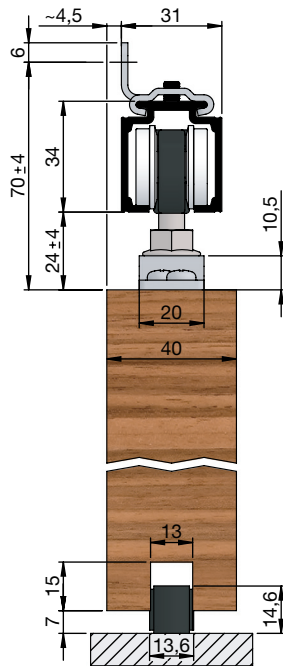

Prerez vgradnje v les

z nosilno prirobnico

 z nosilno prirobnico,
pokrivna letev H/G, enostranska

 z nosilno prirobnico,
pokrivna letev H/G, obojestranska

 z nosilno prirobnico, distančni profil,
pokrivna letev H/G, enostranska

 z nosilno prirobnico, stenski
pritrditveni kotnik

 z nosilno prirobnico, montažna tirnica,
pokrivna letev H/G, enostranska,
distančni profil (rdeča)

Prerez vgradnje v les

z alu nosilnim profilom ME za minimalno vgradno višino

z nosilno prirobnico, pritrditveni kotnik stenske reže, stenska montaža

z nosilno prirobnico, pritrditveni kotnik stenske reže, stropna montaža

z nosilno prirobnico, pritrdilna tirnica WT za stensko režo, pokrivna letev H/G, obojestranska