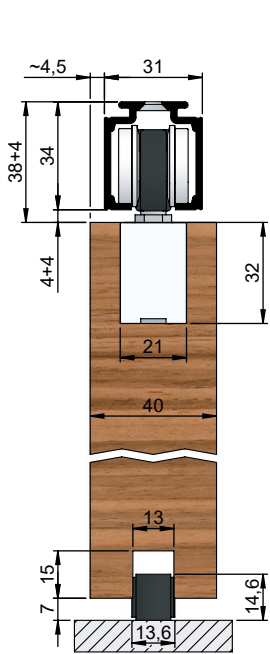

Prerez vgradnje v les

z nosilno prirobnico

 z nosilno prirobnico,
pokrivna letev H/G, enostranska

 z nosilno prirobnico,
pokrivna letev H/G, obojestranska

 z nosilno prirobnico, distančni profil,
pokrivna letev H/G, enostranska

 z nosilno prirobnico, stenski
pritrditveni kotnik

 z nosilno prirobnico, montažna tirnica,
pokrivna letev H/G, enostranska,
distančni profil (rdeča)

Prerez vgradnje v les

z alu nosilnim profilom ME za minimalno vgradno višino