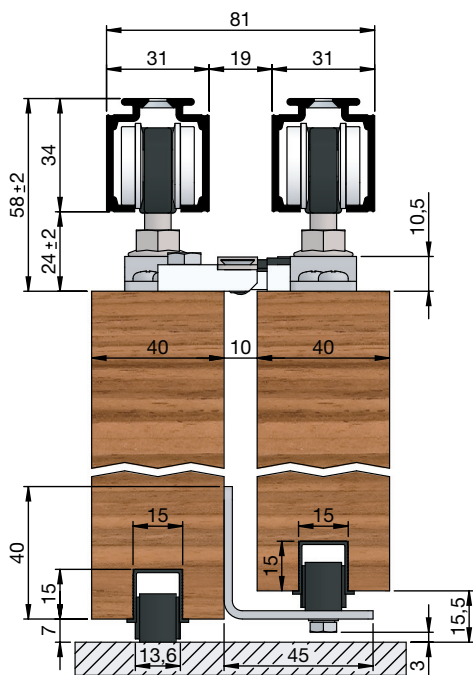

z nosilno prirobnico, pritrditveni kotnik stenske reže, stenska montaža

z nosilno prirobnico, pritrditveni kotnik stenske reže, stropna montaža

z nosilno prirobnico, pritrdilna tirnica WT za stensko režo, pokrivna letev H/G, obojestranska

Prerez vgradnje v les

z nosilno prirobnico, vratno zapiralo SmartClose, enostranska tehnična pokrivna letev, distančni profil, obojestranski

z nosilno prirobnico, sinhrono okovje, enostranska tehnična pokrivna letev, distančni profil, obojestranski