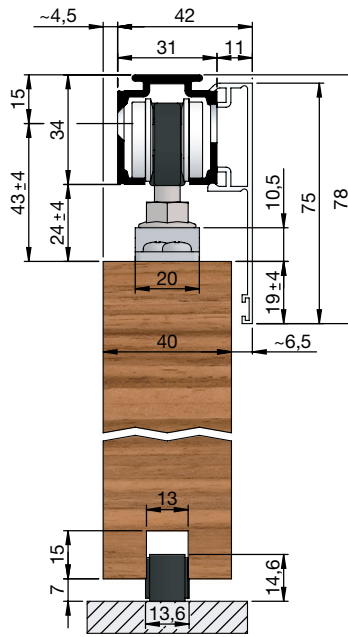

Prerez vgradnje v les

z nosilno prirobnico

 z nosilno prirobnico,
pokrivna letev H/G, enostranska

 z nosilno prirobnico,
pokrivna letev H/G, obojestranska

 z nosilno prirobnico, distančni profil,
pokrivna letev H/G, enostranska

 z nosilno prirobnico, stenski
pritrditveni kotnik

 z nosilno prirobnico, montažna tirnica,
pokrivna letev H/G, enostranska,
distančni profil (rdeča)

Prerez vgradnje v les

z alu nosilnim profilom ME za minimalno vgradno višino