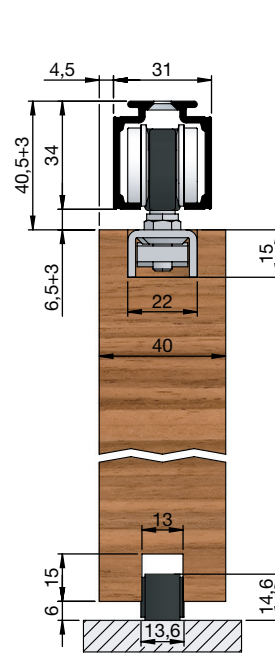

z nosilno prirobnico, stenski
pritrditveni kotnik

z nosilno prirobnico, montažna tirnica,
pokrivna letev H/G, enostranska,
distančni profil (rdeča)

z jeklenim nosilnim profilom ME za minimalno vgradno višino