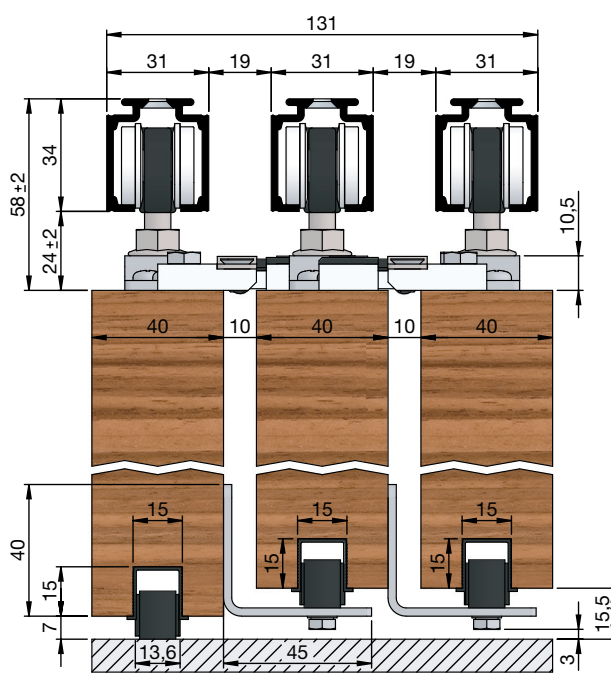

z nosilno prirobnico, pritrditveni kotnik stenske reže, stenska montaža

z nosilno prirobnico, pritrditveni kotnik stenske reže, stropna montaža

z nosilno prirobnico, pritrdilna tirnica WT za stensko režo, pokrivna letev H/G, obojestranska

Prerez vgradnje v les

z nosilno prirobnico, vratno zapiralo SmartClose, enostranska tehnična pokrivna letev, distančni profil, obojestranski

z nosilno prirobnico, sinhrono okovje, enostranska tehnična pokrivna letev, distančni profil, obojestranski

z nosilno prirobnico, teleskopsko okovje, 2-krilno

z nosilno prirobnico, teleskopsko okovje, 3-krilno