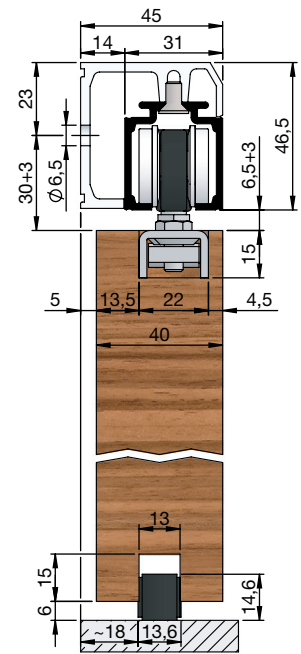

Prerez vgradnje v les

z nosilno prirobnico

 z nosilno prirobnico,
pokrivna letev H/G, enostranska

 z nosilno prirobnico,
pokrivna letev H/G, obojestranska

 z nosilno prirobnico, distančni profil,
pokrivna letev H/G, enostranska

 z nosilno prirobnico, stenski
pritrditveni kotnik

 z nosilno prirobnico, montažna tirnica,
pokrivna letev H/G, enostranska,
distančni profil (rdeča)

Prerez vgradnje v les

z alu nosilnim profilom ME za minimalno vgradno višino

z alu nosilnim profilom ME za minimalno vgradno višino, distančni profil, pokrivna letev ME

z jeklenim nosilnim profilom ME za minimalno vgradno višino

z jeklenim nosilnim profilom ME za minimalno vgradno višino, montažni profil