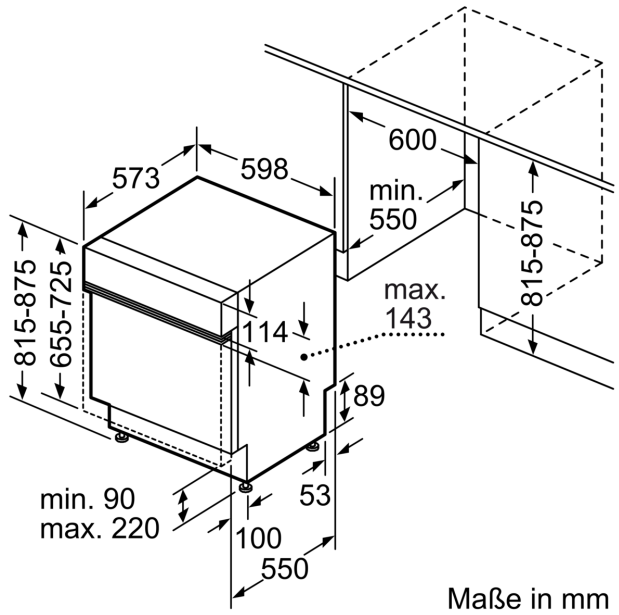

Ausstattung

Technische Daten

Energieeffizienzklasse: C
 Energieverbrauch des eco-Programms pro 100 Betriebszyklen: 74 kWh
 Höchste Anzahl von Maßgedecken: 13
 Wasserverbrauch in Litern im eco-Programm pro Betriebszyklus: 9,0 l
 Programmdauer: 3:20 h
 Luftschallemissionen: 40 dB(A) re 1 pW
 Luftschallemissionsklasse: B
 Bauform: Einbau
 Höhe der Arbeitsplatte: 0 mm
 Abmessungen des Gerätes: 815 x 598 x 573 mm
 Min. Nischenmaße für Installation (H x B x T): .815-875 x 600 x 550 mm
 Tiefe bei geöffneter Tür (90°): 1150 mm
 Höhenverstellbare Füße: Ja - alle von vorne
 Höhenverstellung max.: 60 mm
 Verstellbarer Sockel: Horizontal und Vertikal
 Nettogewicht: 41.7 kg
 Bruttogewicht: 43.5 kg
 Anschlusswert: 2400 W
 Absicherung: 10 A
 Spannung: 220-240 V
 Frequenz: 50; 60 Hz
 Länge Anschlusskabel: 175.0 cm
 Steckerart: Schuko-/Gardy.m.Erdung
 Länge Zulaufschlauch: 165 cm
 Länge Ablaufschlauch: 190 cm
 EAN-Nummer: 4242003949054
 Gerätetyp: Integrierbar

Maße

- Gerätemaße (H x B x T): 81.5 cm x 59.8 cm x 57.3 cm

¹ auf einer Energieeffizienzklassen-Skala von A bis G

²Energieverbrauch kWh/100 Betriebszyklen (im Programm Eco 50 °C)

³ Wasserverbrauch in Liter pro Betriebszyklus (im Programm Eco 50 °C)

Maßzeichnungen

Maße in mm

⚡ Steckdose
() Werte mit Verlängerungssatz

Maße in mm