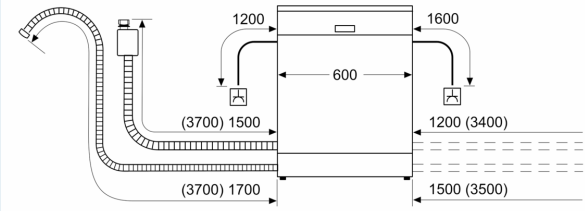

**iQ300, Teilintegrierter
Geschirrspüler, 60 cm, Edelstahl
SN53HS10TE**

Maßzeichnungen

Maße in mm

⚡ Steckdose
( ) Werte mit Verlängerungssatz