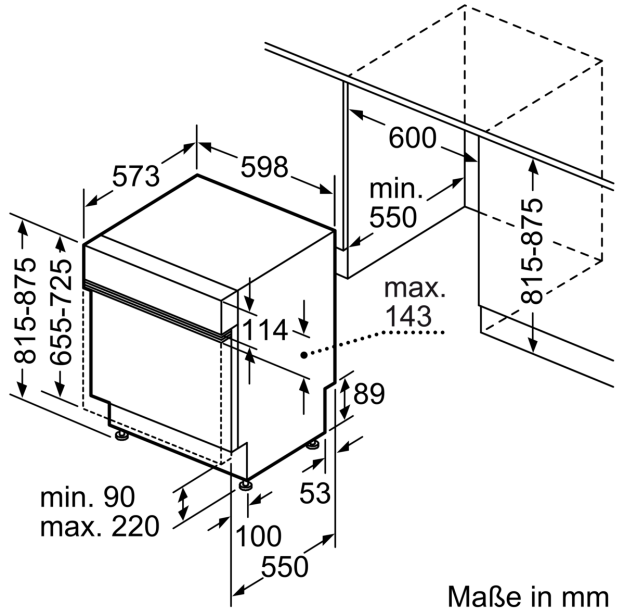

Ausstattung

Technische Daten

Energieeffizienzklasse:D
 Energieverbrauch des eco-Programms pro 100 Betriebszyklen: 84 kWh
 Höchste Anzahl von Maßgedecken: 13
 Wasserverbrauch in Litern im eco-Programm pro Betriebszyklus: 9.0 l
 Programmdauer:4:30 h
 Luftschallemissionen: 46 dB(A) re 1 pW
 Luftschallemissionsklasse:C
 Bauform:Einbau
 Höhe der Arbeitsplatte: 0 mm
 Abmessungen des Gerätes: 815 x 598 x 573 mm
 Min. Nischenmaße für Installation (H x B x T): .815-875 x 600 x 550 mm
 Tiefe bei geöffneter Tür (90°): 1150 mm
 Höhenverstellbare Füße:Ja - alle von vorne
 Höhenverstellung max.: 60 mm
 Verstellbarer Sockel: Horizontal und Vertikal
 Nettogewicht: 33.6 kg
 Bruttogewicht: 35.8 kg
 Anschlusswert: 2400 W
 Absicherung: 10 A
 Spannung: 220-240 V
 Frequenz:50; 60 Hz
 Länge Anschlusskabel:175.0 cm
 Steckerart: Schuko-/Gardy.m.Erdung
 Länge Zulaufschlauch: 165 cm
 Länge Ablaufschlauch: 190 cm
 EAN-Nummer: 4242003949603
 Gerätetyp: Integrierbar

Maße

- Gerätemaße (H x B x T): 81.5 cm x 59.8 cm x 57.3 cm

¹ auf einer Energieeffizienzklassen-Skala von A bis G

²Energieverbrauch kWh/100 Betriebszyklen (im Programm Eco 50 °C)

³ Wasserverbrauch in Liter pro Betriebszyklus (im Programm Eco 50 °C)

Maßzeichnungen

Maße in mm

⚡ Steckdose
() Werte mit Verlängerungssatz

Maße in mm