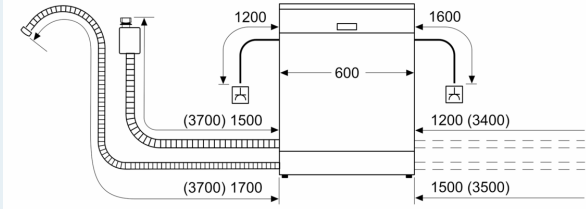

iQ500, Teilintegrierter
Geschirrspüler, 60 cm, Edelstahl
SN55ES11CE

Maßzeichnungen

Maße in mm

⚡ Steckdose
( ) Werte mit Verlängerungssatz