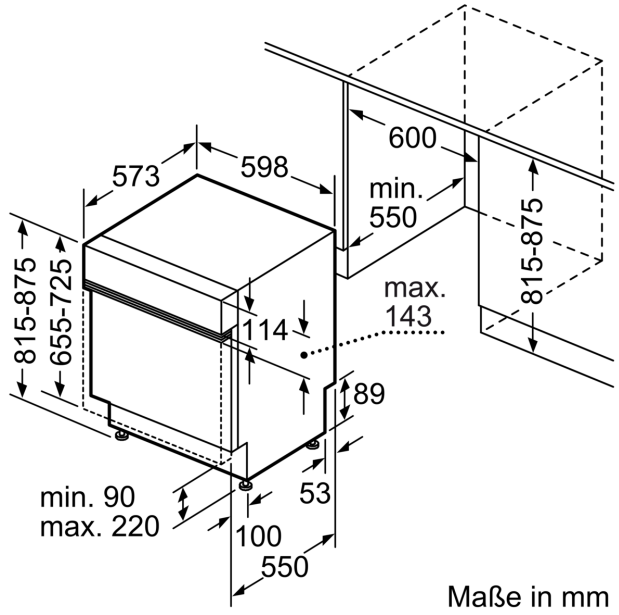

#### SIEMENS - Überschrift 8

- Gerätemaße (H x B x T): 81.5 cm x 59.8 cm x 57.3 cm

<sup>1</sup> auf einer Energieeffizienzklassen-Skala von A bis G

<sup>2</sup>Energieverbrauch kWh/100 Betriebszyklen (im Programm Eco 50 °C)

Maße in mm

⚡ Steckdose  
( ) Werte mit Verlängerungssatz

Maße in mm