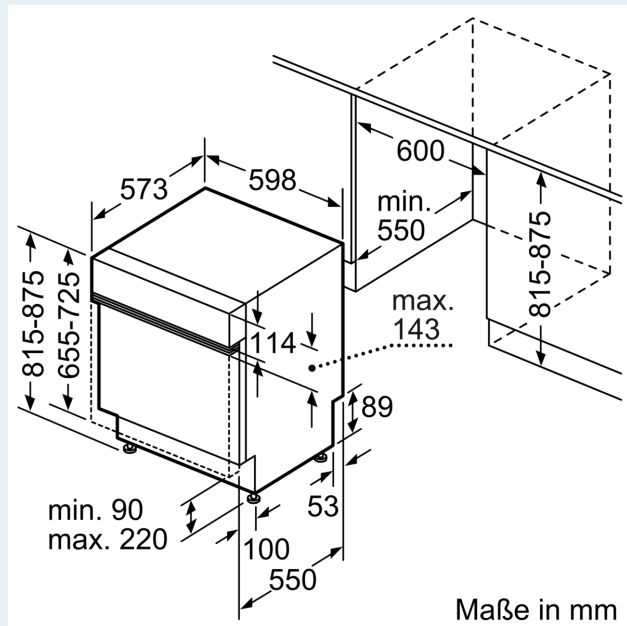

#### Maße

- Gerätemaße (H x B x T): 81.5 cm x 59.8 cm x 57.3 cm

<sup>1</sup> auf einer Energieeffizienzklassen-Skala von A bis G

<sup>2</sup>Energieverbrauch kWh/100 Betriebszyklen (im Programm Eco 50 °C)

**iQ500, Teilintegrierter  
Geschirrspüler, 60 cm, Edelstahl  
SN55YS00AE**

Maßzeichnungen

Maße in mm

△ Steckdose  
( ) Werte mit Verlängerungssatz

Maße in mm