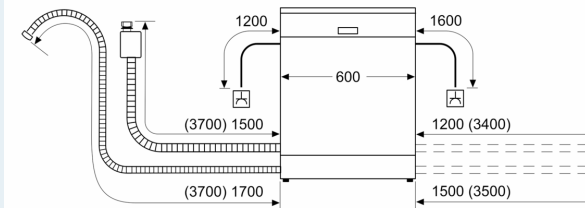

#### Maße

- Gerätemaße (H x B x T): 81.5 cm x 59.8 cm x 57.3 cm

<sup>1</sup> auf einer Energieeffizienzklassen-Skala von A bis G

<sup>2</sup>Energieverbrauch kWh/100 Betriebszyklen (im Programm Eco 50 °C)

**iQ500, Teilintegrierter  
Geschirrspüler, 60 cm, Edelstahl  
SN55YS00AE**

Maßzeichnungen

Maße in mm

△ Steckdose  
( ) Werte mit Verlängerungssatz

Maße in mm