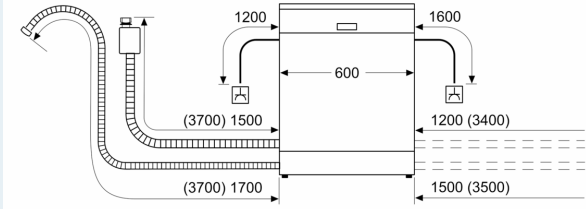

iQ500, Teilintegrierter
Geschirrspüler, 60 cm, Edelstahl
SN55YS00CE

Maßzeichnungen

Maße in mm

⚡ Steckdose
( ) Werte mit Verlängerungssatz