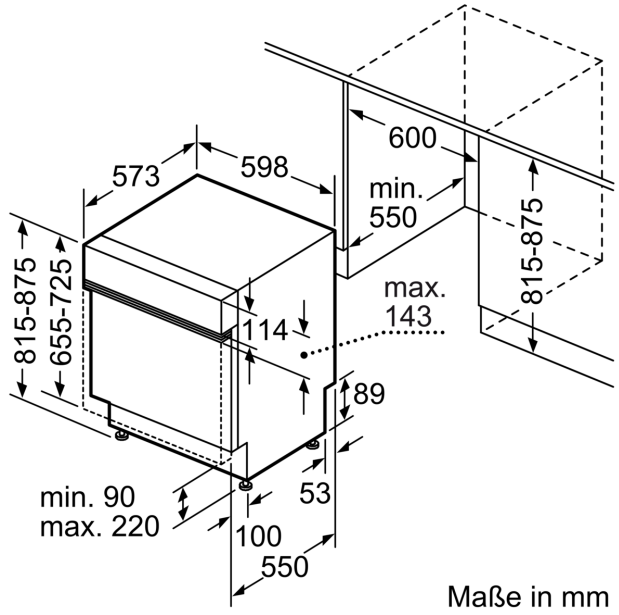

Ausstattung

Technische Daten

Energieeffizienzklasse:	A
Energieverbrauch des eco-Programms pro 100 Betriebszyklen: 54 kWh	
Höchste Anzahl von Maßgedecken:	14
Wasserverbrauch in Litern im eco-Programm pro Betriebszyklus: 9.5 l	
Programmdauer:	4:55 h
Luftschallemissionen:	44 dB(A) re 1 pW
Luftschallemissionsklasse:	B
Bauform:	Einbau
Höhe der Arbeitsplatte:	0 mm
Abmessungen des Gerätes:	815 x 598 x 573 mm
Min. Nischenmaße für Installation (H x B x T): .815-875 x 600 x 550 mm	
Tiefe bei geöffneter Tür (90°):	1150 mm
Höhenverstellbare Füße:	Ja - alle von vorne
Höhenverstellung max.:	60 mm
Verstellbarer Sockel:	Horizontal und Vertikal
Nettogewicht:	42.6 kg
Bruttogewicht:	44.5 kg
Anschlusswert:	2400 W
Absicherung:	10 A
Spannung:	220-240 V
Frequenz:	50; 60 Hz
Länge Anschlusskabel:	175.0 cm
Steckerart:	Schuko-/Gardy.m.Erdung
Länge Zulaufschlauch:	165 cm
Länge Ablaufschlauch:	190 cm
EAN-Nummer:	4242003948675
Gerätetyp:	Integrierbar

Maße

- Gerätemaße (H x B x T): 81.5 cm x 59.8 cm x 57.3 cm

¹ auf einer Energieeffizienzklassen-Skala von A bis G

²Energieverbrauch kWh/100 Betriebszyklen (im Programm Eco 50 °C)

³ Wasserverbrauch in Liter pro Betriebszyklus (im Programm Eco 50 °C)

Maßzeichnungen

Maße in mm

⚡ Steckdose
() Werte mit Verlängerungssatz

Maße in mm