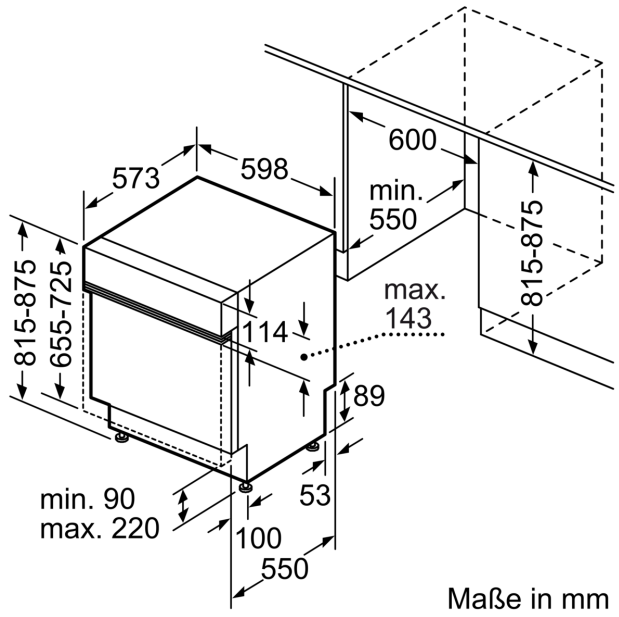

Ausstattung

Technische Daten

Energieeffizienzklasse:	C
Energieverbrauch des eco-Programms pro 100 Betriebszyklen: 75 kWh	
Höchste Anzahl von Maßgedecken:	14
Wasserverbrauch in Litern im eco-Programm pro Betriebszyklus: 9.0 l	
Programmdauer:	3:20 h
Luftschallemissionen:	39 dB(A) re 1 pW
Luftschallemissionsklasse:	B
Bauform:	Einbau
Höhe der Arbeitsplatte:	0 mm
Abmessungen des Gerätes:	815 x 598 x 573 mm
Min. Nischenmaße für Installation (H x B x T): ..	815-875 x 600 x 550 mm
Tiefe bei geöffneter Tür (90°):	1150 mm
Höhenverstellbare Füße:	Ja - alle von vorne
Höhenverstellung max.:	60 mm
Verstellbarer Sockel:	Horizontal und Vertikal
Nettogewicht:	52.2 kg
Bruttogewicht:	54.0 kg
Anschlusswert:	2400 W
Absicherung:	10 A
Spannung:	220-240 V
Frequenz:	50; 60 Hz
Reparaturindex:	9.0
Länge Anschlusskabel:	175.0 cm
Steckerart:	Schuko-/Gardy.m.Erdung
Länge Zulaufschlauch:	165 cm
Länge Ablaufschlauch:	190 cm
EAN-Nummer:	4242003943731
Gerätetyp:	Integrierbar

- aquaStop mit lebenslanger Garantie
- Tastensperre

SIEMENS - Überschrift 7

- Inkl. Dampfschutz-Blech

SIEMENS - Überschrift 8

- Gerätemaße (H x B x T): 81.5 cm x 59.8 cm x 57.3 cm

¹ auf einer Energieeffizienzklassen-Skala von A bis G

Maßzeichnungen

Maße in mm

⚡ Steckdose
() Werte mit Verlängerungssatz

Maße in mm