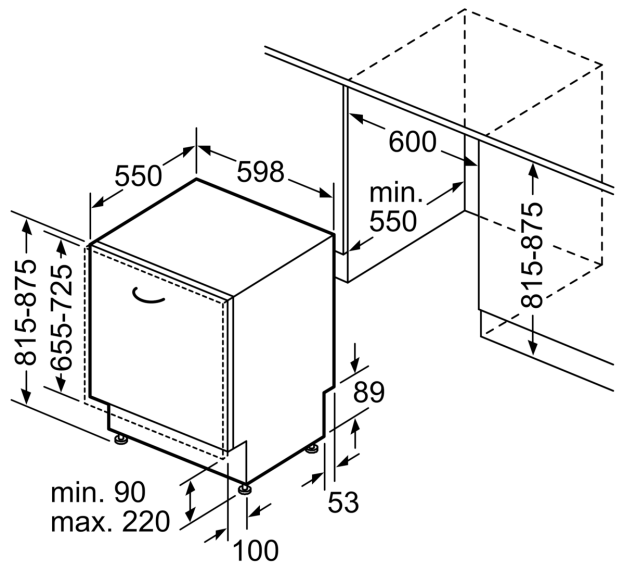

#### Maße

- Gerätemaße (H x B x T): 81.5 cm x 59.8 cm x 55.0 cm

<sup>1</sup> auf einer Energieeffizienzklassen-Skala von A bis G

<sup>2</sup>Energieverbrauch kWh/100 Betriebszyklen (im Programm Eco 50 °C)

**iQ300, Vollintegrierter  
Geschirrspüler, 60 cm  
SN636X06KE**

Maßzeichnungen

Maße in mm

▲ Steckdose  
( ) Werte mit Verlängerungssatz

Maße in mm