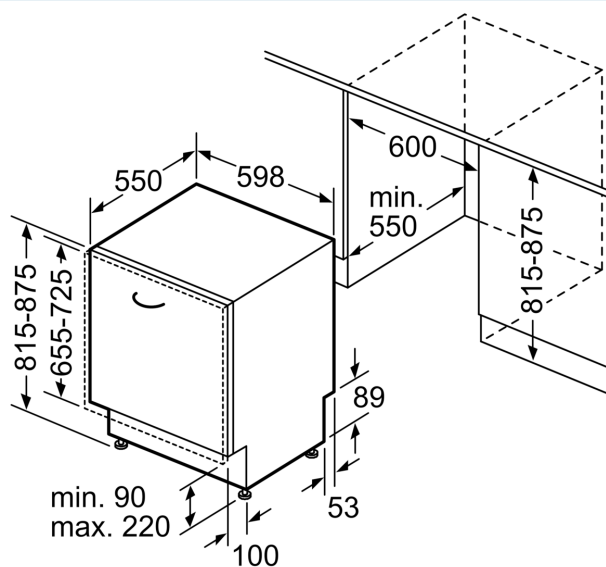

Ausstattung

Technische Daten

Energieeffizienzklasse:	C
Energieverbrauch des eco-Programms pro 100 Betriebszyklen: 74 kWh	
Höchste Anzahl von Maßgedecken:	13
Wasserverbrauch in Litern im eco-Programm pro Betriebszyklus: 9,0 l	
Programmdauer:	3:20 h
Luftschallemissionen:	40 dB(A) re 1 pW
Luftschallemissionsklasse:	B
Bauform:	Einbau
Höhe der Arbeitsplatte:	0 mm
Abmessungen des Gerätes:	815 x 598 x 550 mm
Min. Nischenmaße für Installation (H x B x T):	.815-875 x 600 x 550 mm
Tiefe bei geöffneter Tür (90°):	1150 mm
Höhenverstellbare Füße:	Ja - alle von vorne
Höhenverstellung max.:	60 mm
Verstellbarer Sockel:	Horizontal und Vertikal
Nettogewicht:	41.2 kg
Bruttogewicht:	43.0 kg
Anschlusswert:	2400 W
Absicherung:	10 A
Spannung:	220-240 V
Frequenz:	50; 60 Hz
Länge Anschlusskabel:	175.0 cm
Steckerart:	Schuko-/Gardy.m.Erdung
Länge Zulaufschlauch:	165 cm
Länge Ablaufschlauch:	190 cm
EAN-Nummer:	4242003950296
Gerätetyp:	Einbau / Vollintegrierbar

- Gerätemaße (H x B x T): 81.5 cm x 59.8 cm x 55.0 cm

¹ auf einer Energieeffizienzklassen-Skala von A bis G

²Energieverbrauch kWh/100 Betriebszyklen (im Programm Eco 50 °C)

³ Wasserverbrauch in Liter pro Betriebszyklus (im Programm Eco 50 °C)

Maßzeichnungen

Maße in mm

⚡ Steckdose
() Werte mit Verlängerungssatz

Maße in mm