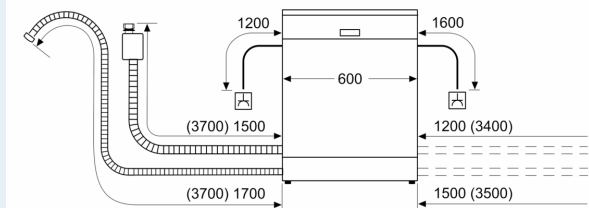

**iQ300, Vollintegrierter
Geschirrspüler, 60 cm
SN63EX12BE**

Maßzeichnungen

Maße in mm

⚡ Steckdose
( ) Werte mit Verlängerungssatz