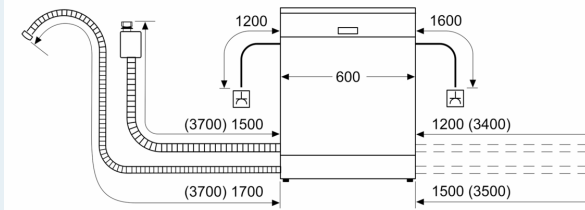

Technische Informationen und Zubehör

- aquaStop®: eine Siemens Hausgeräte Garantie bei Wasserschäden – ein Geräteleben lang*
- Glasschon-System
- Inkl. Dampfschutz-Blech

Maße

- Gerätemaße (H x B x T): 81.5 cm x 59.8 cm x 55.0 cm

* Garantiebedingungen finden Sie unter <https://www.siemens-home.bsh-group.com/de/kundendienst/garantie>

**iQ300, Vollintegrierter
Geschirrspüler, 60 cm
SN63EX14VE**

Maßzeichnungen

Maße in mm

△ Steckdose
() Werte mit Verlängerungssatz