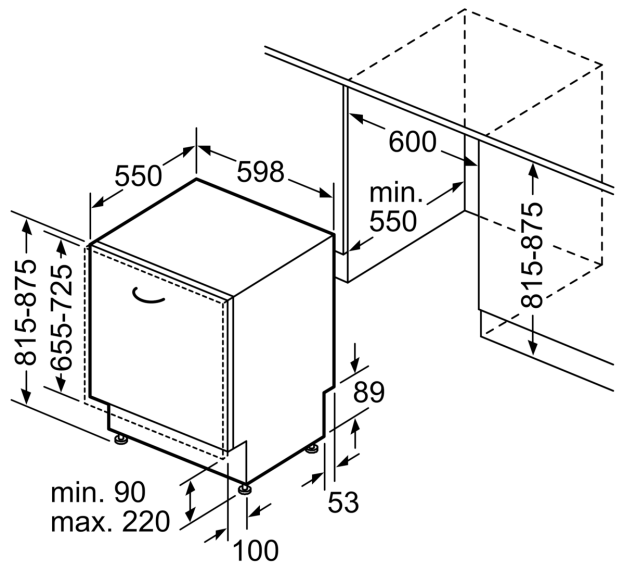

Technische Informationen und Zubehör

- aquaStop®: eine Siemens Hausgeräte Garantie bei Wasserschäden – ein Geräteleben lang*
- Glasschon-System
- Inkl. Dampfschutz-Blech

Maße

- Gerätemaße (H x B x T): 81.5 cm x 59.8 cm x 55.0 cm

* Garantiebedingungen finden Sie unter <https://www.siemens-home.bsh-group.com/de/kundendienst/garantie>

**iQ300, Vollintegrierter
Geschirrspüler, 60 cm
SN63EX14VE**

Maßzeichnungen

Maße in mm

△ Steckdose
() Werte mit Verlängerungssatz

Maße in mm