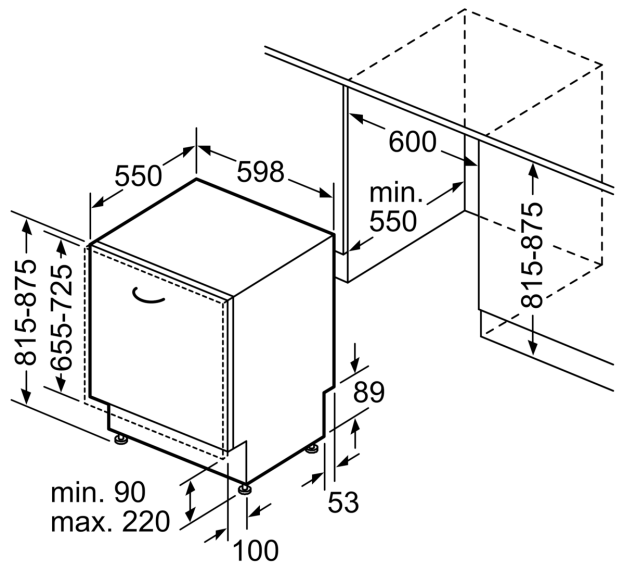

Ausstattung

Technische Daten

Energieeffizienzklasse:D
 Energieverbrauch des eco-Programms pro 100 Betriebszyklen: 84 kWh
 Höchste Anzahl von Maßgedecken: 13
 Wasserverbrauch in Litern im eco-Programm pro Betriebszyklus: 9.0 l
 Programmdauer:4:30 h
 Luftschallemissionen: 42 dB(A) re 1 pW
 Luftschallemissionsklasse: B
 Bauform: Einbau
 Höhe der Arbeitsplatte: 0 mm
 Abmessungen des Gerätes: 815 x 598 x 550 mm
 Min. Nischenmaße für Installation (H x B x T): .815-875 x 600 x 550 mm
 Tiefe bei geöffneter Tür (90°): 1150 mm
 Höhenverstellbare Füße:Ja - alle von vorne
 Höhenverstellung max.: 60 mm
 Verstellbarer Sockel: Horizontal und Vertikal
 Nettogewicht: 34.6 kg
 Bruttogewicht: 36.5 kg
 Anschlusswert: 2400 W
 Absicherung: 10 A
 Spannung:220-240 V
 Frequenz:50; 60 Hz
 Reparaturindex: 9.2
 Länge Anschlusskabel:175.0 cm
 Steckerart: Schuko-/Gardym.Erdung
 Länge Zulaufschlauch: 165 cm
 Länge Ablaufschlauch: 190 cm
 EAN-Nummer: 4242003947913
 Gerätetyp: Einbau / Vollintegrierbar

Technische Informationen und Zubehör

- aquaStop mit lebenslanger Garantie
- Glasschon-System

SIEMENS - Überschrift 7

- Inkl. Dampfschutz-Blech

SIEMENS - Überschrift 8

- Gerätemaße (H x B x T): 81.5 cm x 59.8 cm x 55.0 cm

**iQ300, Vollintegrierter
Geschirrspüler, 60 cm
SN63HX02AE**

Maßzeichnungen

Maße in mm

⚡ Steckdose
() Werte mit Verlängerungssatz

Maße in mm