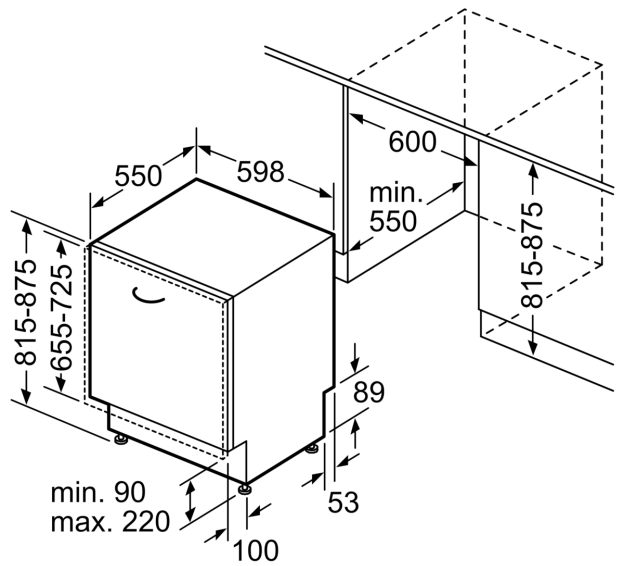

Ausstattung

Technische Daten

Energieeffizienzklasse:	D
Energieverbrauch des eco-Programms pro 100 Betriebszyklen: 84 kWh	
Höchste Anzahl von Maßgedecken:	13
Wasserverbrauch in Litern im eco-Programm pro Betriebszyklus: 9,0 l	
Programmdauer:	4:30 h
Luftschallemissionen:	46 dB(A) re 1 pW
Luftschallemissionsklasse:	C
Bauform:	Einbau
Höhe der Arbeitsplatte:	0 mm
Abmessungen des Gerätes:	815 x 598 x 550 mm
Min. Nischenmaße für Installation (H x B x T): .815-875 x 600 x 550 mm	
Tiefe bei geöffneter Tür (90°):	1150 mm
Höhenverstellbare Füße:	Ja - alle von vorne
Höhenverstellung max.:	60 mm
Verstellbarer Sockel:	Horizontal und Vertikal
Nettogewicht:	33,0 kg
Bruttogewicht:	35,1 kg
Anschlusswert:	2400 W
Absicherung:	10 A
Spannung:	220-240 V
Frequenz:	50; 60 Hz
Länge Anschlusskabel:	175,0 cm
Steckerart:	Schuko-/Gardy.m.Erdung
Länge Zulaufschlauch:	165 cm
Länge Ablaufschlauch:	190 cm
EAN-Nummer:	4242003950029
Gerätetyp:	Einbau / Vollintegrierbar

Technische Informationen und Zubehör

- aquaStop®: eine Siemens Hausgeräte Garantie bei Wasserschäden – ein Geräteleben lang*
- Glasschon-System
- Inkl. Dampfschutz-Blech

Maße

- Gerätemaße (H x B x T): 81.5 cm x 59.8 cm x 55.0 cm

* Garantiebedingungen finden Sie unter <https://www.siemens-home.bsh-group.com/de/kundendienst/garantie>

**iQ300, Vollintegrierter
Geschirrspüler, 60 cm
SN63HX12TE**

Maßzeichnungen

Maße in mm

⚡ Steckdose
() Werte mit Verlängerungssatz

Maße in mm