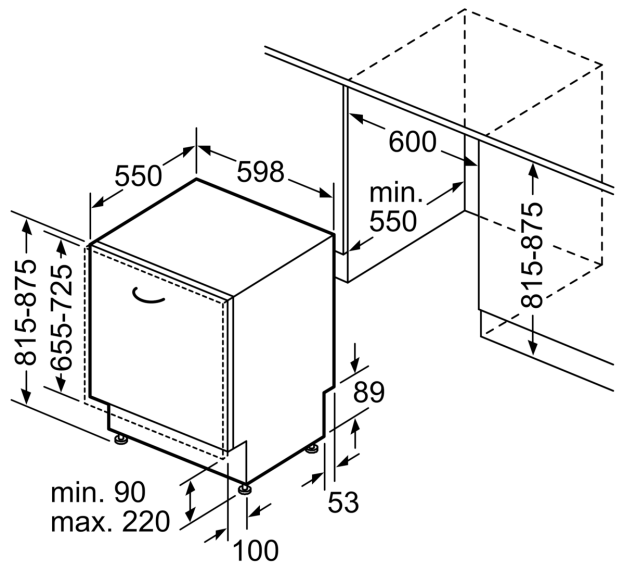

Ausstattung

Technische Daten

Energieeffizienzklasse:	B
Energieverbrauch des eco-Programms pro 100 Betriebszyklen: 65 kWh	
Höchste Anzahl von Maßgedecken:	14
Wasserverbrauch in Litern im eco-Programm pro Betriebszyklus: 9,0 l	
Programmdauer:	3:35 h
Luftschallemissionen:	40 dB(A) re 1 pW
Luftschallemissionsklasse:	B
Bauform:	Einbau
Höhe der Arbeitsplatte:	0 mm
Abmessungen des Gerätes:	815 x 598 x 550 mm
Min. Nischenmaße für Installation (H x B x T):	.815-875 x 600 x 550 mm
Tiefe bei geöffneter Tür (90°):	1150 mm
Höhenverstellbare Füße:	Ja - alle von vorne
Höhenverstellung max.:	60 mm
Verstellbarer Sockel:	Horizontal und Vertikal
Nettogewicht:	46,7 kg
Bruttogewicht:	48,5 kg
Anschlusswert:	2400 W
Absicherung:	10 A
Spannung:	220-240 V
Frequenz:	50; 60 Hz
Länge Anschlusskabel:	175,0 cm
Steckerart:	Schuko-/Gardy.m.Erdung
Länge Zulaufschlauch:	165 cm
Länge Ablaufschlauch:	190 cm
EAN-Nummer:	4242003940884
Gerätetyp:	Einbau / Vollintegrierbar

Maße

- Gerätegröße (H x B x T): 81.5 cm x 59.8 cm x 55.0 cm

¹ auf einer Energieeffizienzklassen-Skala von A bis G

²Energieverbrauch kWh/100 Betriebszyklen (im Programm Eco 50 °C)

³ Wasserverbrauch in Liter pro Betriebszyklus (im Programm Eco 50 °C)

Maße in mm

⚡ Steckdose
() Werte mit Verlängerungssatz

Maße in mm