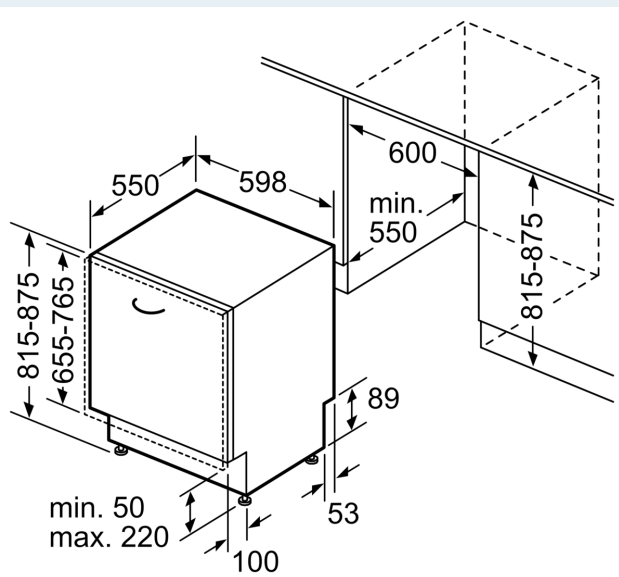

Ausstattung

Technische Daten

Energieeffizienzklasse:	B
Energieverbrauch des eco-Programms pro 100 Betriebszyklen: 65 kWh	
Höchste Anzahl von Maßgedecken:	14
Wasserverbrauch in Litern im eco-Programm pro Betriebszyklus: 9.0 l	
Programmdauer:	3:35 h
Luftschallemissionen:	42 dB(A) re 1 pW
Luftschallemissionsklasse:	B
Bauform:	Einbau
Höhe der Arbeitsplatte:	0 mm
Abmessungen des Gerätes:	815 x 598 x 550 mm
Min. Nischenmaße für Installation (H x B x T): .815-875 x 600 x 550 mm	
Tiefe bei geöffneter Tür (90°):	1150 mm
Höhenverstellbare Füße:	Ja - alle von vorne
Höhenverstellung max.:	60 mm
Verstellbarer Sockel:	Horizontal und Vertikal
Nettogewicht:	36.1 kg
Bruttogewicht:	38.0 kg
Anschlusswert:	2400 W
Absicherung:	10 A
Spannung:	220-240 V
Frequenz:	50; 60 Hz
Länge Anschlusskabel:	175.0 cm
Steckerart:	Schuko-/Gardy.m.Erdung
Länge Zulaufschlauch:	165 cm
Länge Ablaufschlauch:	190 cm
EAN-Nummer:	4242003946688
Gerätetyp:	Einbau / Vollintegrierbar

Maße

- Gerätemaße (H x B x T): 81.5 cm x 59.8 cm x 55.0 cm

¹ auf einer Energieeffizienzklassen-Skala von A bis G

²Energieverbrauch kWh/100 Betriebszyklen (im Programm Eco 50 °C)

³ Wasserverbrauch in Liter pro Betriebszyklus (im Programm Eco 50 °C)

Maßzeichnungen

Maße in mm

⚡ Steckdose
() Werte mit Verlängerungssatz

Maße in mm