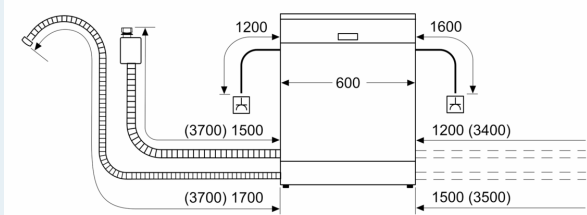

**iQ300, Vollintegrierter
Geschirrspüler, 60 cm,
varioScharnier für besondere
Einbausituationen
SN73EX02CE**

Maßzeichnungen

Maße in mm

⚡ Steckdose
( ) Werte mit Verlängerungssatz