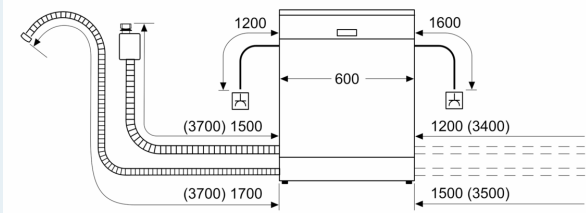

**iQ300, Vollintegrierter
Geschirrspüler, 60 cm,
varioScharnier für besondere
Einbausituationen
SN73HX10UE**

Maßzeichnungen

Maße in mm

⚡ Steckdose
( ) Werte mit Verlängerungssatz