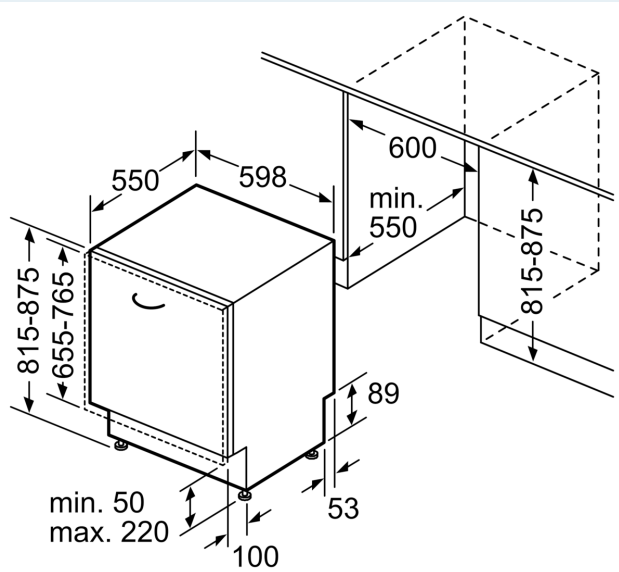

Ausstattung

Technische Daten

Energieeffizienzklasse:D
Energieverbrauch des eco-Programms pro 100 Betriebszyklen:	84 kWh
Höchste Anzahl von Maßgedecken:13
Wasserverbrauch in Litern im eco-Programm pro Betriebszyklus:	9.0 l
Programmdauer:4:30 h
Luftschallemissionen:46 dB(A) re 1 pW
Luftschallemissionsklasse:C
Bauform:Einbau
Höhe der Arbeitsplatte:0 mm
Abmessungen des Gerätes:815 x 598 x 550 mm
Min. Nischenmaße für Installation (H x B x T):	.815-875 x 600 x 550 mm
Tiefe bei geöffneter Tür (90°):1150 mm
Höhenverstellbare Füße:Ja - alle von vorne
Höhenverstellung max.:60 mm
Verstellbarer Sockel:Horizontal und Vertikal
Nettogewicht:34.2 kg
Bruttogewicht:36.3 kg
Anschlusswert:2400 W
Absicherung:10 A
Spannung:220-240 V
Frequenz:50; 60 Hz
Länge Anschlusskabel:175.0 cm
Steckerart:Schuko-/Gardy.m.Erdung
Länge Zulaufschlauch:165 cm
Länge Ablaufschlauch:190 cm
EAN-Nummer:4242003949641
Gerätetyp:Einbau / Vollintegrierbar

Maße

- Gerätemaße (H x B x T): 81.5 cm x 59.8 cm x 55.0 cm

¹ auf einer Energieeffizienzklassen-Skala von A bis G

²Energieverbrauch kWh/100 Betriebszyklen (im Programm Eco 50 °C)

³ Wasserverbrauch in Liter pro Betriebszyklus (im Programm Eco 50 °C)

Maßzeichnungen

Maße in mm

⚡ Steckdose
() Werte mit Verlängerungssatz

Maße in mm