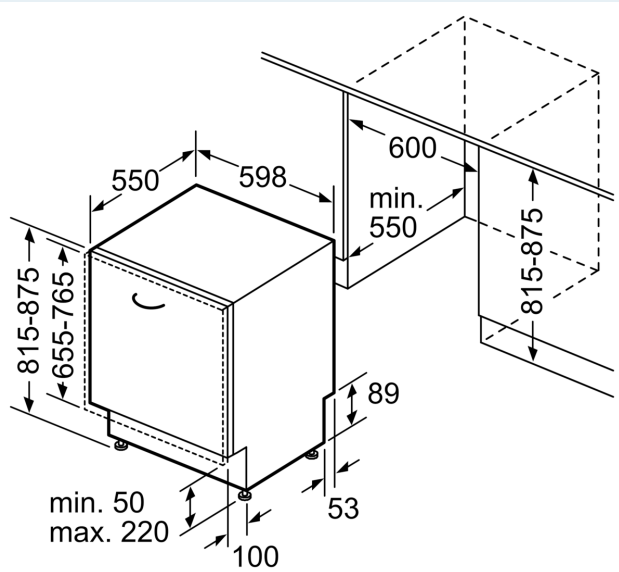

Maße

- Gerätemaße (H x B x T): 81.5 cm x 59.8 cm x 55.0 cm

¹ auf einer Energieeffizienzklassen-Skala von A bis G

²Energieverbrauch kWh/100 Betriebszyklen (im Programm Eco 50 °C)

³ Wasserverbrauch in Liter pro Betriebszyklus (im Programm Eco 50 °C)

Maßzeichnungen

Maße in mm

⚡ Steckdose
() Werte mit Verlängerungssatz

Maße in mm