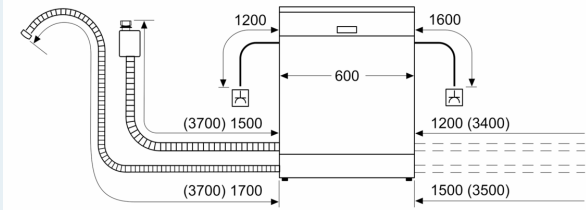

**iQ500, Vollintegrierter
Geschirrspüler, 60 cm,
varioScharnier für besondere
Einbausituationen
SN75YX00CE**

Maßzeichnungen

Maße in mm

⚡ Steckdose
( ) Werte mit Verlängerungssatz