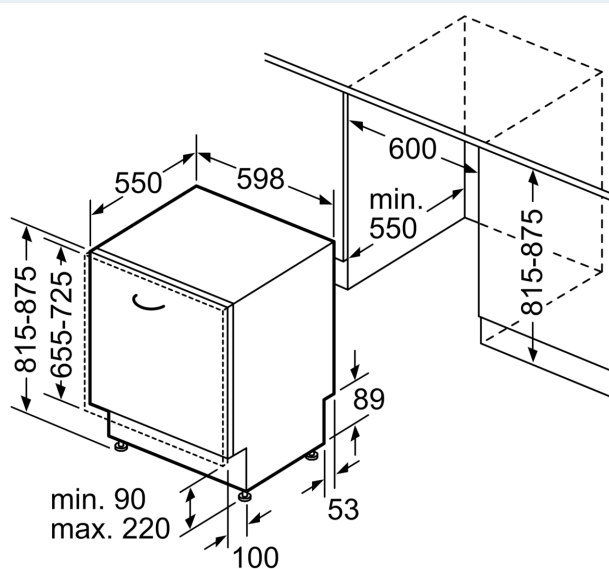

iQ700, Vollintegrierter Geschirrspüler, 60 cm SN87TX00CE

Maßzeichnungen

Maße in mm

⚡ Steckdose
( ) Werte mit Verlängerungssatz

Maße in mm