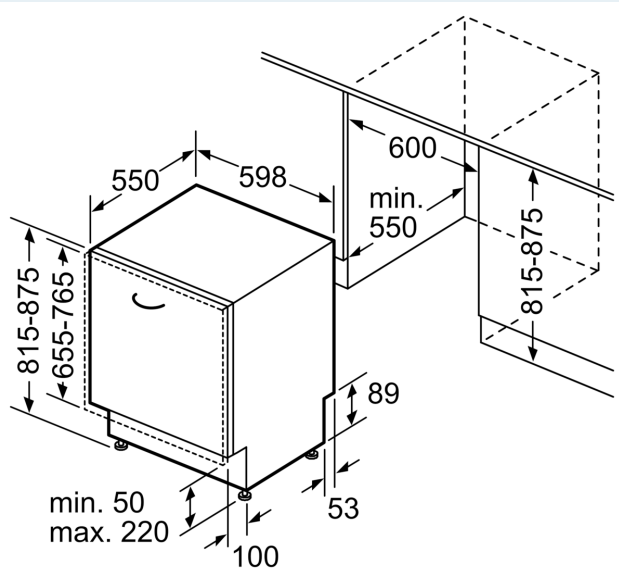

Ausstattung

Technische Daten

Energieeffizienzklasse: B
 Energieverbrauch des eco-Programms pro 100 Betriebszyklen: 65 kWh
 Höchste Anzahl von Maßgedecken: 14
 Wasserverbrauch in Litern im eco-Programm pro Betriebszyklus: 9,0 l
 Programmdauer: 3:35 h
 Luftschallemissionen: 42 dB(A) re 1 pW
 Luftschallemissionsklasse: B
 Bauform: Einbau
 Höhe der Arbeitsplatte: 0 mm
 Abmessungen des Gerätes: 815 x 598 x 550 mm
 Min. Nischenmaße für Installation (H x B x T): .815-875 x 600 x 550 mm
 Tiefe bei geöffneter Tür (90°): 1150 mm
 Höhenverstellbare Füße: Ja - alle von vorne
 Höhenverstellung max.: 60 mm
 Verstellbarer Sockel: Horizontal und Vertikal
 Nettogewicht: 39,2 kg
 Bruttogewicht: 41,0 kg
 Anschlusswert: 2400 W
 Absicherung: 10 A
 Spannung: 220-240 V
 Frequenz: 50; 60 Hz
 Länge Anschlusskabel: 175,0 cm
 Steckerart: Schuko-/Gardy.m.Erdung
 Länge Zulaufschlauch: 165 cm
 Länge Ablaufschlauch: 190 cm
 EAN-Nummer: 4242003938744
 Gerätetyp: Einbau / Vollintegrierbar

Maße

- Gerätemaße (H x B x T): 81.5 cm x 59.8 cm x 55.0 cm

¹ auf einer Energieeffizienzklassen-Skala von A bis G

²Energieverbrauch kWh/100 Betriebszyklen (im Programm Eco 50 °C)

³ Wasserverbrauch in Liter pro Betriebszyklus (im Programm Eco 50 °C)

Maßzeichnungen

Maße in mm

⚡ Steckdose
() Werte mit Verlängerungssatz

Maße in mm