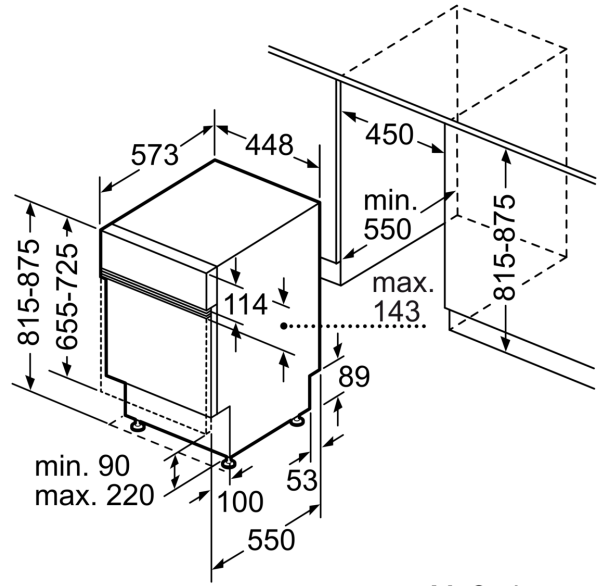

Ausstattung

Technische Daten

Energieeffizienzklasse: B
 Energieverbrauch des eco-Programms pro 100 Betriebszyklen: 51 kWh
 Höchste Anzahl von Maßgedecken: 10
 Wasserverbrauch in Litern im eco-Programm pro Betriebszyklus: 8,5 l
 Programmdauer: 3:45 h
 Luftschallemissionen: 43 dB(A) re 1 pW
 Luftschallemissionsklasse: B
 Bauform: Einbau
 Höhe der Arbeitsplatte: 0 mm
 Abmessungen des Gerätes: 815 x 448 x 573 mm
 Min. Nischenmaße für Installation (H x B x T): .815-875 x 450 x 550 mm
 Tiefe bei geöffneter Tür (90°): 1150 mm
 Höhenverstellbare Füße: Ja - alle von vorne
 Höhenverstellung max.: 60 mm
 Verstellbarer Sockel: Horizontal und Vertikal
 Nettogewicht: 36,8 kg
 Bruttogewicht: 38,5 kg
 Anschlusswert: 2400 W
 Absicherung: 10 A
 Spannung: 220-240 V
 Frequenz: 50; 60 Hz
 Länge Anschlusskabel: 175,0 cm
 Steckerart: Schuko-/Gardy.m.Erdung
 Länge Zulaufschlauch: 165 cm
 Länge Ablaufschlauch: 205 cm
 EAN-Nummer: 4242003945209
 Gerätetyp: Integrierbar

Zubehör

- Gerätemaße (H x B x T): 81.5 cm x 44.8 cm x 57.3 cm

¹ auf einer Energieeffizienzklassen-Skala von A bis G

²Energieverbrauch kWh/100 Betriebszyklen (im Programm Eco 50 °C)

³ Wasserverbrauch in Liter pro Betriebszyklus (im Programm Eco 50 °C)

Maßzeichnungen

Maße in mm

⚡ Steckdose
() Werte mit Verlängerungssatz

Maße in mm