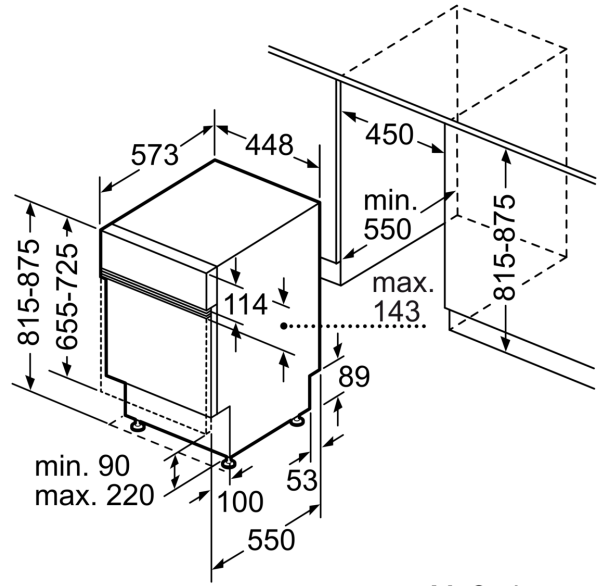

Ausstattung

Technische Daten

Energieeffizienzklasse: C
 Energieverbrauch des eco-Programms pro 100 Betriebszyklen: 59 kWh
 Höchste Anzahl von Maßgedecken: 10
 Wasserverbrauch in Litern im eco-Programm pro Betriebszyklus: 8,9 l
 Programmdauer: 3:15 h
 Luftschallemissionen: 42 dB(A) re 1 pW
 Luftschallemissionsklasse: B
 Bauform: Einbau
 Höhe der Arbeitsplatte: 0 mm
 Abmessungen des Gerätes: 815 x 448 x 573 mm
 Min. Nischenmaße für Installation (H x B x T): .815-875 x 450 x 550 mm
 Tiefe bei geöffneter Tür (90°): 1150 mm
 Höhenverstellbare Füße: Ja - alle von vorne
 Höhenverstellung max.: 60 mm
 Verstellbarer Sockel: Horizontal und Vertikal
 Nettogewicht: 38,6 kg
 Bruttogewicht: 40,3 kg
 Anschlusswert: 2400 W
 Absicherung: 10 A
 Spannung: 220-240 V
 Frequenz: 50; 60 Hz
 Reparaturindex: 8,7
 Länge Anschlusskabel: 175,0 cm
 Steckerart: Schuko-/Gardy.m.Erdung
 Länge Zulaufschlauch: 165 cm
 Länge Ablaufschlauch: 205 cm
 EAN-Nummer: 4242003943649
 Gerätetyp: Integrierbar

Zubehör

- Gerätemaße (H x B x T): 81.5 cm x 44.8 cm x 57.3 cm

¹ auf einer Energieeffizienzklassen-Skala von A bis G

²Energieverbrauch kWh/100 Betriebszyklen (im Programm Eco 50 °C)

³ Wasserverbrauch in Liter pro Betriebszyklus (im Programm Eco 50 °C)

Maßzeichnungen

Maße in mm

⚡ Steckdose
() Werte mit Verlängerungssatz

Maße in mm