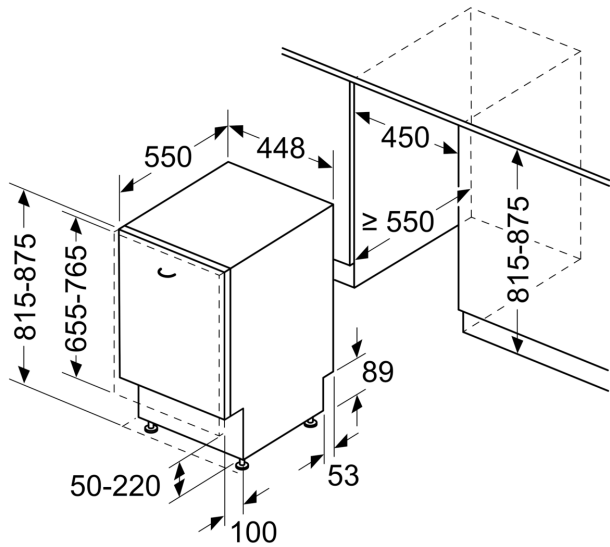

**iQ300, Vollintegrierter
Geschirrspüler, 45 cm,
varioScharnier für besondere
Einbausituationen
SR73EX24ME**

Maßzeichnungen

Maße in mm