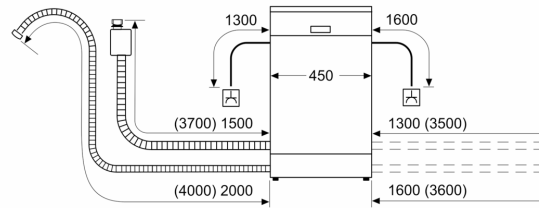

**iQ300, Vollintegrierter
Geschirrspüler, 45 cm,
varioScharnier für besondere
Einbausituationen
SR73EX24ME**

Maßzeichnungen

Maße in mm

Maße in mm

- ⌚ Steckdose
- ( ) Werte mit Verlängerungssatz