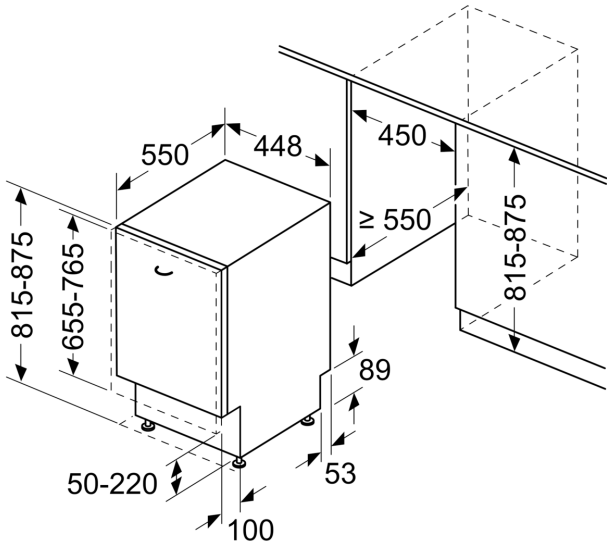

Ausstattung

Technische Daten

Energieeffizienzklasse:	C
Energieverbrauch des eco-Programms pro 100 Betriebszyklen: 59 kWh	
Höchste Anzahl von Maßgedecken:	10
Wasserverbrauch in Litern im eco-Programm pro Betriebszyklus: 8,9 l	
Programmdauer:	3:15 h
Luftschallemissionen:	44 dB(A) re 1 pW
Luftschallemissionsklasse:	B
Bauform:	Einbau
Höhe der Arbeitsplatte:	0 mm
Abmessungen des Gerätes:	815 x 448 x 550 mm
Min. Nischenmaße für Installation (H x B x T):	815-875 x 450 x 550 mm
Tiefe bei geöffneter Tür (90°):	1150 mm
Höhenverstellbare Füße:	Ja - alle von vorne
Höhenverstellung max.:	60 mm
Verstellbarer Sockel:	Horizontal und Vertikal
Nettogewicht:	31,2 kg
Bruttogewicht:	33,0 kg
Anschlusswert:	2400 W
Absicherung:	10 A
Spannung:	220-240 V
Frequenz:	50; 60 Hz
Länge Anschlusskabel:	175,0 cm
Steckerart:	Schuko-/Gardy.m.Erdung
Länge Zulaufschlauch:	165 cm
Länge Ablaufschlauch:	205 cm
EAN-Nummer:	4242003944165
Gerätetyp:	Einbau / Vollintegrierbar

Maße

- Salzeinfüllhilfe (Trichter)
- Inkl. Dampfschutz-Blech

Zubehör

- Gerätemaße (H x B x T): 81.5 cm x 44.8 cm x 55.0 cm

¹ auf einer Energieeffizienzklassen-Skala von A bis G

²Energieverbrauch kWh/100 Betriebszyklen (im Programm Eco 50 °C)

iQ300, Vollintegrierter
Geschirrspüler, 45 cm,
varioScharnier für besondere
Einbausituationen
SR93EX24LE

Maßzeichnungen

Maße in mm

Maße in mm

⏏ Steckdose
() Werte mit Verlängerungssatz