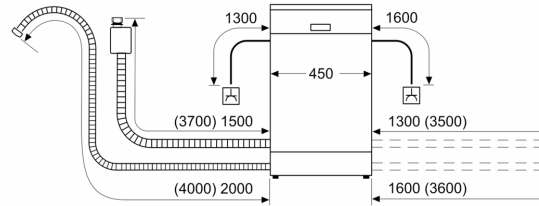

Maße

- Salzeinfüllhilfe (Trichter)
- Inkl. Dampfschutz-Blech

Zubehör

- Gerätemaße (H x B x T): 81.5 cm x 44.8 cm x 55.0 cm

¹ auf einer Energieeffizienzklassen-Skala von A bis G

²Energieverbrauch kWh/100 Betriebszyklen (im Programm Eco 50 °C)

iQ300, Vollintegrierter
Geschirrspüler, 45 cm,
varioScharnier für besondere
Einbausituationen
SR93EX24LE

Maßzeichnungen

Maße in mm

Maße in mm

⏏ Steckdose
() Werte mit Verlängerungssatz