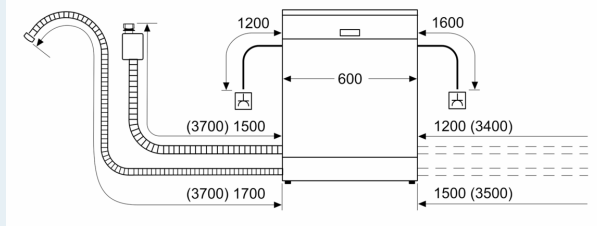

**iQ300, Vollintegrierter
Geschirrspüler, 60 cm, XXL
SX63EX01CE**

Maßzeichnungen

Maße in mm

△ Steckdose
( ) Werte mit Verlängerungssatz