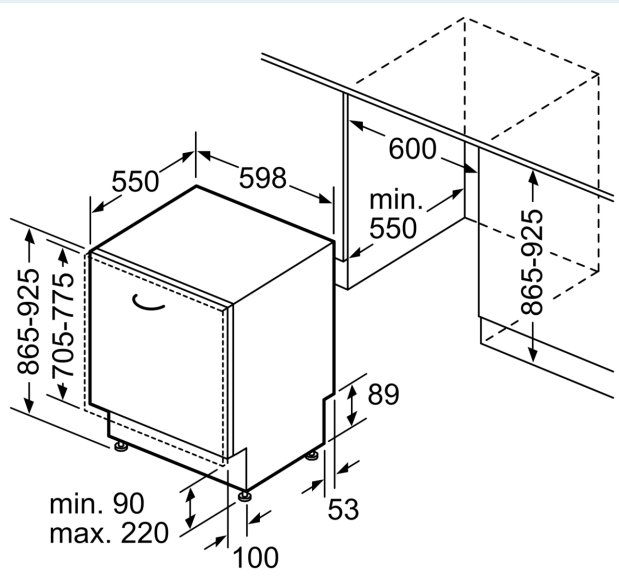

Ausstattung

Technische Daten

Energieeffizienzklasse:	C
Energieverbrauch des eco-Programms pro 100 Betriebszyklen: 75 kWh	
Höchste Anzahl von Maßgedecken:	14
Wasserverbrauch in Litern im eco-Programm pro Betriebszyklus: 9,0 l	
Programmdauer:	3:20 h
Luftschallemissionen:	40 dB(A) re 1 pW
Luftschallemissionsklasse:	B
Bauform:	Einbau
Höhe der Arbeitsplatte:	0 mm
Abmessungen des Gerätes:	865 x 598 x 550 mm
Min. Nischenmaße für Installation (H x B x T): .865-925 x 600 x 550 mm	
Tiefe bei geöffneter Tür (90°):	1200 mm
Höhenverstellbare Füße:	Ja - alle von vorne
Höhenverstellung max.:	60 mm
Verstellbarer Sockel:	Horizontal und Vertikal
Nettogewicht:	43,6 kg
Bruttogewicht:	45,5 kg
Anschlusswert:	2400 W
Absicherung:	10 A
Spannung:	220-240 V
Frequenz:	50; 60 Hz
Reparaturindex:	9,2
Länge Anschlusskabel:	175,0 cm
Steckerart:	Schuko-/Gardy.m.Erdung
Länge Zulaufschlauch:	165 cm
Länge Ablaufschlauch:	190 cm
EAN-Nummer:	4242003939918
Gerätetyp:	Einbau / Vollintegrierbar

Zubehör

- Gerätemaße (H x B x T): 86.5 cm x 59.8 cm x 55.0 cm

¹ auf einer Energieeffizienzklassen-Skala von A bis G

²Energieverbrauch kWh/100 Betriebszyklen (im Programm Eco 50 °C)

³ Wasserverbrauch in Liter pro Betriebszyklus (im Programm Eco 50 °C)

Maßzeichnungen

Maße in mm

△ Steckdose
 () Werte mit Verlängerungssatz

Maße in mm