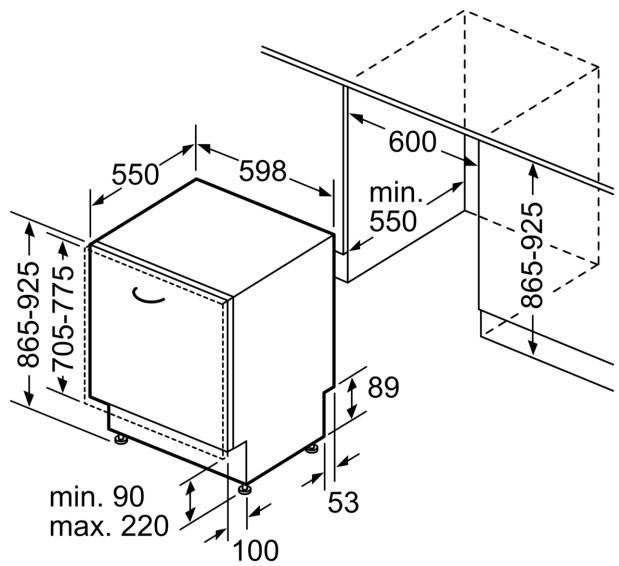

Ausstattung

Technische Daten

Energieeffizienzklasse:	B
Energieverbrauch des eco-Programms pro 100 Betriebszyklen: 64 kWh	
Höchste Anzahl von Maßgedecken:	13
Wasserverbrauch in Litern im eco-Programm pro Betriebszyklus: 9,0 l	
Programmdauer:	3:35 h
Luftschallemissionen:	42 dB(A) re 1 pW
Luftschallemissionsklasse:	B
Bauform:	Einbau
Höhe der Arbeitsplatte:	0 mm
Abmessungen des Gerätes:	865 x 598 x 550 mm
Min. Nischenmaße für Installation (H x B x T):	.865-925 x 600 x 550 mm
Tiefe bei geöffneter Tür (90°):	1200 mm
Höhenverstellbare Füße:	Ja - alle von vorne
Höhenverstellung max.:	60 mm
Verstellbarer Sockel:	Horizontal und Vertikal
Nettogewicht:	36,6 kg
Bruttogewicht:	38,5 kg
Anschlusswert:	2400 W
Absicherung:	10 A
Spannung:	220-240 V
Frequenz:	50; 60 Hz
Länge Anschlusskabel:	175,0 cm
Steckerart:	Schuko-/Gardy.m.Erdung
Länge Zulaufschlauch:	165 cm
Länge Ablaufschlauch:	190 cm
EAN-Nummer:	4242003946671
Gerätetyp:	Einbau / Vollintegrierbar

- Gerätemaße (H x B x T): 86.5 cm x 59.8 cm x 55.0 cm

¹ auf einer Energieeffizienzklassen-Skala von A bis G

²Energieverbrauch kWh/100 Betriebszyklen (im Programm Eco 50 °C)

³ Wasserverbrauch in Liter pro Betriebszyklus (im Programm Eco 50 °C)

Maßzeichnungen

Maße in mm

⚡ Steckdose
() Werte mit Verlängerungssatz

Maße in mm