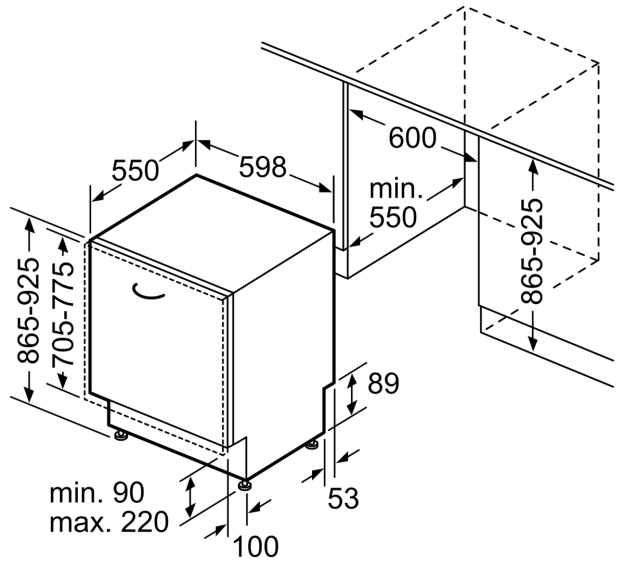

Ausstattung

Technische Daten

Energieeffizienzklasse: C
 Energieverbrauch des eco-Programms pro 100 Betriebszyklen: 74 kWh
 Höchste Anzahl von Maßgedecken: 13
 Wasserverbrauch in Litern im eco-Programm pro Betriebszyklus: 9,0 l
 Programmdauer: 3:20 h
 Luftschallemissionen: 40 dB(A) re 1 pW
 Luftschallemissionsklasse: B
 Bauform: Einbau
 Höhe der Arbeitsplatte: 0 mm
 Abmessungen des Gerätes: 865 x 598 x 550 mm
 Min. Nischenmaße für Installation (H x B x T): .865-925 x 600 x 550 mm
 Tiefe bei geöffneter Tür (90°): 1200 mm
 Höhenverstellbare Füße: Ja - alle von vorne
 Höhenverstellung max.: 60 mm
 Verstellbarer Sockel: Horizontal und Vertikal
 Nettogewicht: 42,6 kg
 Bruttogewicht: 44,5 kg
 Anschlusswert: 2400 W
 Absicherung: 10 A
 Spannung: 220-240 V
 Frequenz: 50; 60 Hz
 Länge Anschlusskabel: 175,0 cm
 Steckerart: Schuko-/Gardy.m.Erdung
 Länge Zulaufschlauch: 165 cm
 Länge Ablaufschlauch: 190 cm
 EAN-Nummer: 4242003950302
 Gerätetyp: Einbau / Vollintegrierbar

- Gerätemaße (H x B x T): 86.5 cm x 59.8 cm x 55.0 cm

¹ auf einer Energieeffizienzklassen-Skala von A bis G

²Energieverbrauch kWh/100 Betriebszyklen (im Programm Eco 50 °C)

³ Wasserverbrauch in Liter pro Betriebszyklus (im Programm Eco 50 °C)

Maßzeichnungen

Maße in mm

△ Steckdose
○ Werte mit Verlängerungssatz

Maße in mm