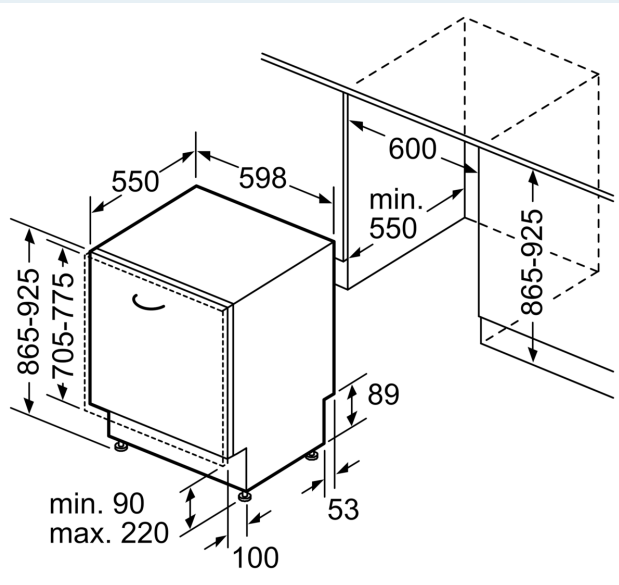

Ausstattung

Technische Daten

Energieeffizienzklasse:	B
Energieverbrauch des eco-Programms pro 100 Betriebszyklen: 65 kWh	
Höchste Anzahl von Maßgedecken:	14
Wasserverbrauch in Litern im eco-Programm pro Betriebszyklus: 9,0 l	
Programmdauer:	3:35 h
Luftschallemissionen:	40 dB(A) re 1 pW
Luftschallemissionsklasse:	B
Bauform:	Einbau
Höhe der Arbeitsplatte:	0 mm
Abmessungen des Gerätes:	865 x 598 x 550 mm
Min. Nischenmaße für Installation (H x B x T):	.865-925 x 600 x 550 mm
Tiefe bei geöffneter Tür (90°):	1200 mm
Höhenverstellbare Füße:	Ja - alle von vorne
Höhenverstellung max.:	60 mm
Verstellbarer Sockel:	Horizontal und Vertikal
Nettogewicht:	47,6 kg
Bruttogewicht:	49,5 kg
Anschlusswert:	2400 W
Absicherung:	10 A
Spannung:	220-240 V
Frequenz:	50; 60 Hz
Länge Anschlusskabel:	175,0 cm
Steckerart:	Schuko-/Gardy.m.Erdung
Länge Zulaufschlauch:	165 cm
Länge Ablaufschlauch:	190 cm
EAN-Nummer:	4242003940891
Gerätetyp:	Einbau / Vollintegrierbar

Maße

- Gerätemaße (H x B x T): 86.5 cm x 59.8 cm x 55.0 cm

¹ auf einer Energieeffizienzklassen-Skala von A bis G

²Energieverbrauch kWh/100 Betriebszyklen (im Programm Eco 50 °C)

³ Wasserverbrauch in Liter pro Betriebszyklus (im Programm Eco 50 °C)

Maßzeichnungen

Maße in mm

⚡ Steckdose
() Werte mit Verlängerungssatz

Maße in mm