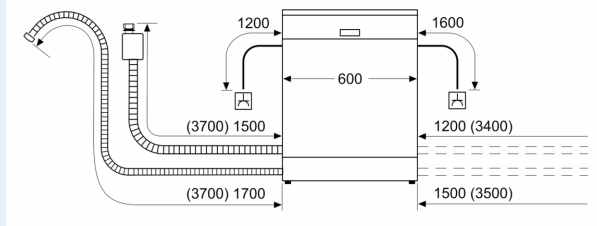

**iQ500, Vollintegrierter
Geschirrspüler, 60 cm, XXL
SX65ZX07CE**

Maßzeichnungen

Maße in mm

⚡ Steckdose
( ) Werte mit Verlängerungssatz