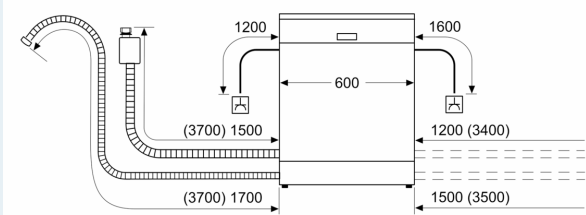

#### Maße

- Gerätemaße (H x B x T): 86.5 cm x 59.8 cm x 55.0 cm

<sup>1</sup> auf einer Energieeffizienzklassen-Skala von A bis G

<sup>2</sup>Energieverbrauch kWh/100 Betriebszyklen (im Programm Eco 50 °C)

**iQ300, Vollintegrierter  
Geschirrspüler, 60 cm, XXL,  
varioScharnier für besondere  
Einbausituationen  
SX73EX02CE**

Maßzeichnungen

Maße in mm

⚡ Steckdose  
( ) Werte mit Verlängerungssatz

Maße in mm