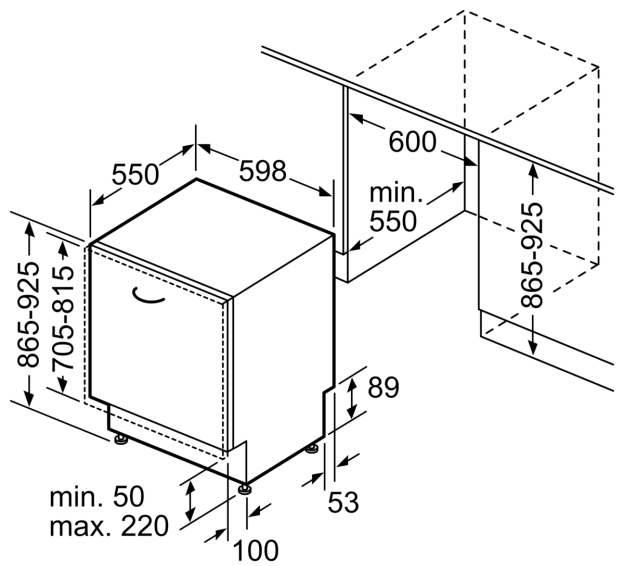

#### Maße

- Gerätemaße (H x B x T): 86.5 cm x 59.8 cm x 55.0 cm

<sup>1</sup> auf einer Energieeffizienzklassen-Skala von A bis G

<sup>2</sup>Energieverbrauch kWh/100 Betriebszyklen (im Programm Eco 50 °C)

**iQ300, Vollintegrierter  
Geschirrspüler, 60 cm, XXL,  
varioScharnier für besondere  
Einbausituationen  
SX73EX02CE**

Maßzeichnungen

Maße in mm

⚡ Steckdose  
( ) Werte mit Verlängerungssatz

Maße in mm