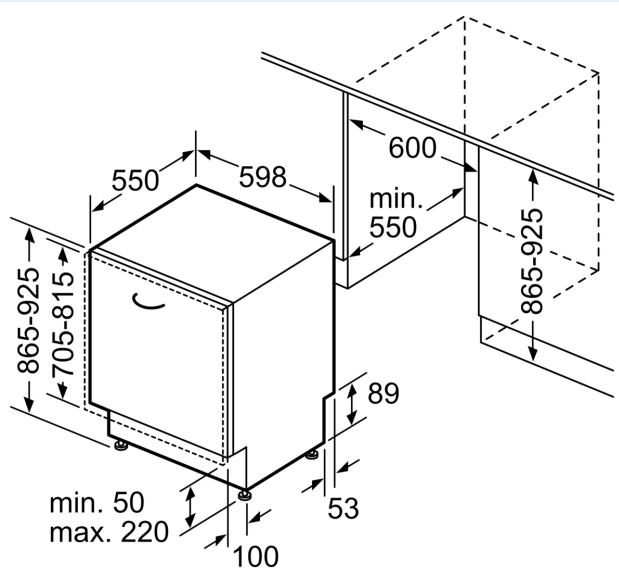

Ausstattung

Technische Daten

Energieeffizienzklasse:D
Energieverbrauch des eco-Programms pro 100 Betriebszyklen:	84 kWh
Höchste Anzahl von Maßgedecken:13
Wasserverbrauch in Litern im eco-Programm pro Betriebszyklus:	9.0 l
Programmdauer:4:30 h
Luftschallemissionen:46 dB(A) re 1 pW
Luftschallemissionsklasse:C
Bauform:Einbau
Höhe der Arbeitsplatte:0 mm
Abmessungen des Gerätes:865 x 598 x 550 mm
Min. Nischenmaße für Installation (H x B x T):865-925 x 600 x 550 mm
Tiefe bei geöffneter Tür (90°):1200 mm
Höhenverstellbare Füße:Ja - alle von vorne
Höhenverstellung max.:60 mm
Verstellbarer Sockel:Horizontal und Vertikal
Nettogewicht:35.4 kg
Bruttogewicht:37.5 kg
Anschlusswert:2400 W
Absicherung:10 A
Spannung:220-240 V
Frequenz:50; 60 Hz
Länge Anschlusskabel:175.0 cm
Steckerart:Schuko-/Gardy.m.Erdung
Länge Zulaufschlauch:165 cm
Länge Ablaufschlauch:190 cm
EAN-Nummer:4242003949658
Gerätetyp:Einbau / Vollintegrierbar

Maße

- Gerätemaße (H x B x T): 86.5 cm x 59.8 cm x 55.0 cm

¹ auf einer Energieeffizienzklassen-Skala von A bis G

²Energieverbrauch kWh/100 Betriebszyklen (im Programm Eco 50 °C)

³ Wasserverbrauch in Liter pro Betriebszyklus (im Programm Eco 50 °C)

Maßzeichnungen

Maße in mm

△ Steckdose
○ Werte mit Verlängerungssatz

Maße in mm