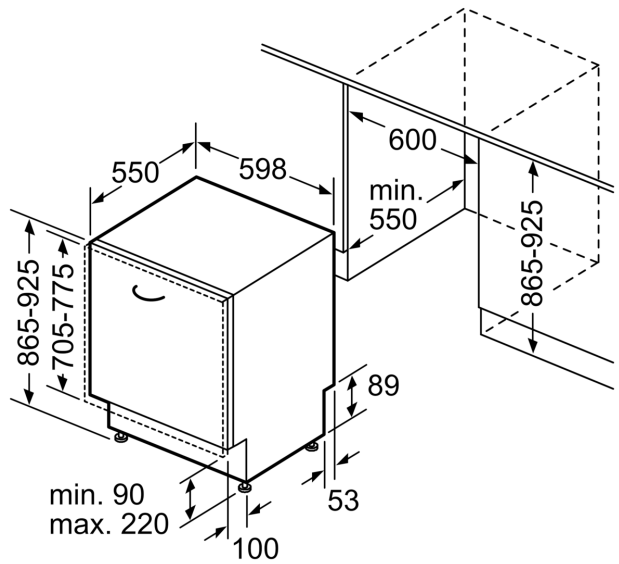

Ausstattung

Technische Daten

Energieeffizienzklasse:A
Energieverbrauch des eco-Programms pro 100 Betriebszyklen:	54 kWh
Höchste Anzahl von Maßgedecken: 14
Wasserverbrauch in Litern im eco-Programm pro Betriebszyklus:	9.5 l
Programmdauer:4:55 h
Luftschallemissionen: 43 dB(A) re 1 pW
Luftschallemissionsklasse:B
Bauform:Einbau
Höhe der Arbeitsplatte: 0 mm
Abmessungen des Gerätes: 865 x 598 x 550 mm
Min. Nischenmaße für Installation (H x B x T):865-925 x 600 x 550 mm
Tiefe bei geöffneter Tür (90°): 1200 mm
Höhenverstellbare Füße:Ja - alle von vorne
Höhenverstellung max.: 60 mm
Verstellbarer Sockel: Horizontal und Vertikal
Nettogewicht: 44.1 kg
Bruttogewicht: 46.0 kg
Anschlusswert: 2400 W
Absicherung: 10 A
Spannung:220-240 V
Frequenz:50; 60 Hz
Länge Anschlusskabel:175.0 cm
Steckerart:Schuko-/Gardy.m.Erdung
Länge Zulaufschlauch: 165 cm
Länge Ablaufschlauch: 190 cm
EAN-Nummer: 4242003943847
Gerätetyp: Einbau / Vollintegrierbar

Maße

- Gerätemaße (H x B x T): 86.5 cm x 59.8 cm x 55.0 cm

¹ auf einer Energieeffizienzklassen-Skala von A bis G

²Energieverbrauch kWh/100 Betriebszyklen (im Programm Eco 50 °C)

³ Wasserverbrauch in Liter pro Betriebszyklus (im Programm Eco 50 °C)

Maßzeichnungen

Maße in mm

⚡ Steckdose
() Werte mit Verlängerungssatz

Maße in mm