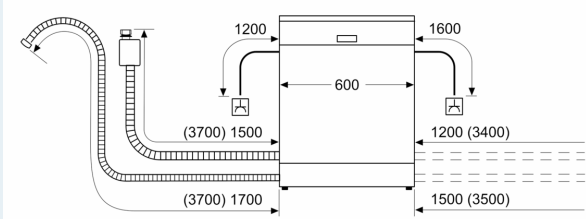

**iQ500, Vollintegrierter
Geschirrspüler, 60 cm, XXL,
varioScharnier für besondere
Einbausituationen
SX95EX07CE**

Maßzeichnungen

Maße in mm

⚡ Steckdose
( ) Werte mit Verlängerungssatz