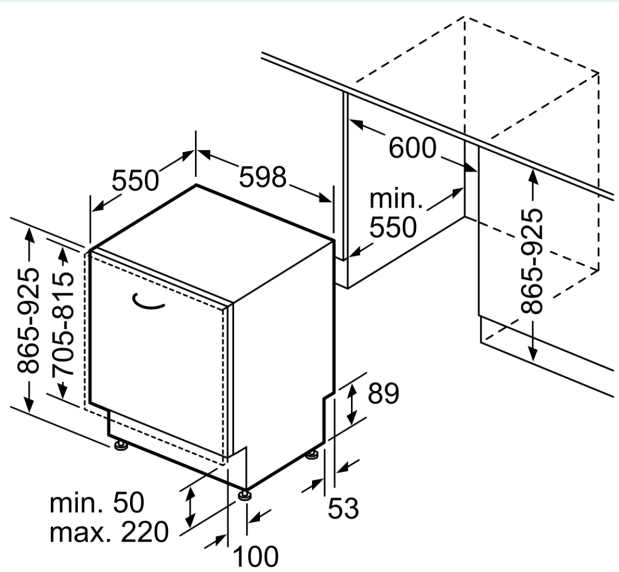

Ausstattung

Technische Daten

Energieeffizienzklasse:	B
Energieverbrauch des eco-Programms pro 100 Betriebszyklen: 65 kWh	
Höchste Anzahl von Maßgedecken:	14
Wasserverbrauch in Litern im eco-Programm pro Betriebszyklus: 9.0 l	
Programmdauer:	3:35 h
Luftschallemissionen:	42 dB(A) re 1 pW
Luftschallemissionsklasse:	B
Bauform:	Einbau
Höhe der Arbeitsplatte:	0 mm
Abmessungen des Gerätes:	865 x 598 x 550 mm
Min. Nischenmaße für Installation (H x B x T):	.865-925 x 600 x 550 mm
Tiefe bei geöffneter Tür (90°):	1200 mm
Höhenverstellbare Füße:	Ja - alle von vorne
Höhenverstellung max.:	60 mm
Verstellbarer Sockel:	Horizontal und Vertikal
Nettogewicht:	41.6 kg
Bruttogewicht:	43.5 kg
Anschlusswert:	2400 W
Absicherung:	10 A
Spannung:	220-240 V
Frequenz:	50; 60 Hz
Länge Anschlusskabel:	175.0 cm
Steckerart:	Schuko-/Gardy.m.Erdung
Länge Zulaufschlauch:	165 cm
Länge Ablaufschlauch:	190 cm
EAN-Nummer:	4242003939123
Gerätetyp:	Einbau / Vollintegrierbar

Maße

- Gerätemaße (H x B x T): 86.5 cm x 59.8 cm x 55.0 cm

¹ auf einer Energieeffizienzklassen-Skala von A bis G

²Energieverbrauch kWh/100 Betriebszyklen (im Programm Eco 50 °C)

³ Wasserverbrauch in Liter pro Betriebszyklus (im Programm Eco 50 °C)

Maßzeichnungen

Maße in mm

⚡ Steckdose
() Werte mit Verlängerungssatz

Maße in mm