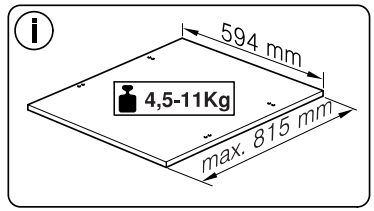

SW13

SW10

Torx
T 15

nicht einklemmen
do not pinch
ne pas coincer
No doblar

A = mm

Ø4X15

Torx
T 20

verspannen
brace
calar verticalement
Enrasar

Ø4X30

Torx
T 20

Ø4X36

Ø4X15

Torx
T 20

Dichtheit prüfen
Check for leaks
Verifiez l'étanchéité
Verificar la estanqueidad

max. 10 Nm

Dichtheit prüfen
Check for leaks
Verifiez l'étanchéité
Verificar la estanqueidad