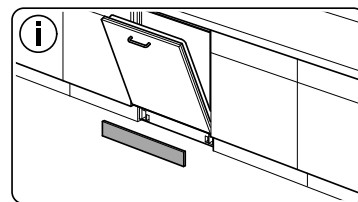

Ø4X30

Torx
T 20

Ø4X36

Ø4X15

Torx
T 20

Dichtheit prüfen
Check for leaks
Verifiez l'étanchéité
Verificar la estanqueidad

max. 10 Nm

Dichtheit prüfen
Check for leaks
Verifiez l'étanchéité
Verificar la estanqueidad