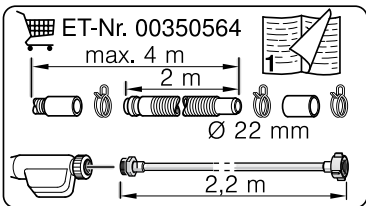

sr Uputstva za montažu
et Paigaldusjuhised
lt Įrengimo instrukcijos
lv Uzstādīšanas instrukcijas
sk Pokyny na inštaláciu
sq Udhëzimet e instalimit
fa دستورالعمل نصب
ar تعليمات التركيب
ko 설치 설명서
zh 安装说明
uk Інструкція з монтажу
ro Instrucțiuni de instalare
bg Инструкции за монтаж
ja 設置説明書
he הוראות התקנה
id Petunjuk pemasangan
kk Орнату нұсқаулықтар
zh-hk 安裝說明
zh-tw 安裝說明
uz O'rnatish bo'yicha yo'riqnomalar

SW13

SW10

Torx
T 15

nicht einklemmen
do not pinch
ne pas coincer
No doblar

A = mm

Ø4X15

Torx
T 20

verspannen
brace
calar verticalement
Enrasar

Ø4X30

Torx
T 20

Ø4X36

Ø4X15

Torx
T 20

Dichtheit prüfen
Check for leaks
Verifiez l'étanchéité
Verificar la estanqueidad

max. 10 Nm

Dichtheit prüfen
Check for leaks
Verifiez l'étanchéité
Verificar la estanqueidad