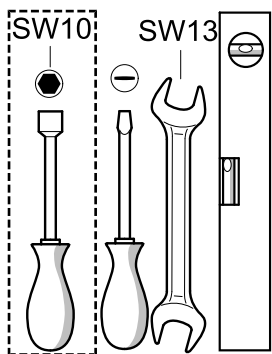

SW13

SW10

Torx
T 15

nicht einklemmen
do not pinch
ne pas coincer
No doblar

A = mm

Ø4X15

Torx
T 20

verspannen
brace
calar verticalement
Enrasar

Ø4X30

Torx
T 20

Ø4X36

Ø4X15

Torx
T 20

Dichtheit prüfen
Check for leaks
Verifiez l'étanchéité
Verificar la estanqueidad

max. 10 Nm

Dichtheit prüfen
Check for leaks
Verifiez l'étanchéité
Verificar la estanqueidad