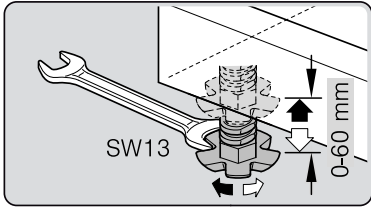

SW13

SW10

Torx
T 15

nicht einklemmen
do not pinch
ne pas coincer
No doblar

A = mm

Ø4X15

Torx
T 20

verspannen
brace
calar verticalement
Enrasar

Ø4X30

Torx
T 20

Ø4X36

Ø4X15

Torx
T 20

Dichtheit prüfen
Check for leaks
Verifiez l'étanchéité
Verificar la estanqueidad

max. 10 Nm

Dichtheit prüfen
Check for leaks
Verifiez l'étanchéité
Verificar la estanqueidad