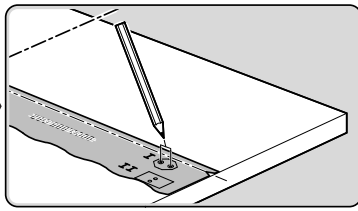

SW13

SW10

Torx
T 15

nicht einklemmen
do not pinch
ne pas coincer
No doblar

A = mm

Ø4X15

Torx
T 20

verspannen
brace
calar verticalement
Enrasar

Ø4X30

Torx
T 20

Ø4X36

Ø4X15

Torx
T 20

Dichtheit prüfen
Check for leaks
Verifiez l'étanchéité
Verificar la estanqueidad

max. 10 Nm

Dichtheit prüfen
Check for leaks
Verifiez l'étanchéité
Verificar la estanqueidad