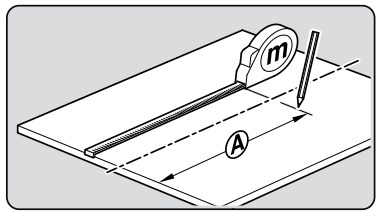

SW13

SW10

Torx
T 15

nicht einklemmen
do not pinch
ne pas coincer
No doblar

A = mm

Ø4X15

Torx
T 20

verspannen
brace
calar verticalement
Enrasar

Ø4X30

Torx
T 20

Ø4X36

Ø4X15

Torx
T 20

Dichtheit prüfen
Check for leaks
Verifiez l'étanchéité
Verificar la estanqueidad

max. 10 Nm

Dichtheit prüfen
Check for leaks
Verifiez l'étanchéité
Verificar la estanqueidad