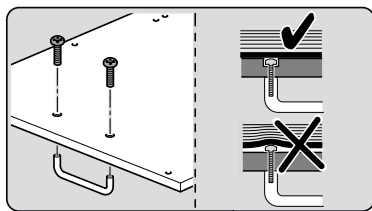

SW13

SW10

Torx
T 15

nicht einklemmen
do not pinch
ne pas coincer
No doblar

A = mm

Ø4X15

Torx
T 20

verspannen
brace
calar verticalement
Enrasar

Ø4X30

Torx
T 20

Ø4X36

Ø4X15

Torx
T 20

Dichtheit prüfen
Check for leaks
Verifiez l'étanchéité
Verificar la estanqueidad

max. 10 Nm

Dichtheit prüfen
Check for leaks
Verifiez l'étanchéité
Verificar la estanqueidad