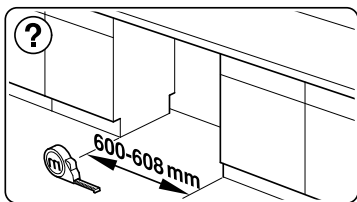

SW13

SW10

Torx
T 15

nicht einklemmen
do not pinch
ne pas coincer
No doblar

A = mm

Ø4X15

Torx
T 20

verspannen
brace
calar verticalement
Enrasar

Ø4X30

Torx
T 20

Ø4X36

Ø4X15

Torx
T 20

Dichtheit prüfen
Check for leaks
Verifiez l'étanchéité
Verificar la estanqueidad

max. 10 Nm

Dichtheit prüfen
Check for leaks
Verifiez l'étanchéité
Verificar la estanqueidad