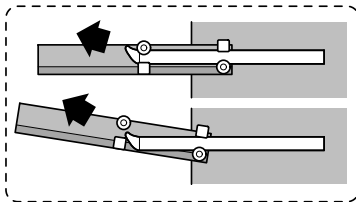

SW13

SW10

Torx
T 15

nicht einklemmen
do not pinch
ne pas coincer
No doblar

A = mm

Ø4X15

Torx
T 20

verspannen
brace
calar verticalement
Enrasar

Ø4X30

Torx
T 20

Ø4X36

Ø4X15

Torx
T 20

Dichtheit prüfen
Check for leaks
Verifiez l'étanchéité
Verificar la estanqueidad

max. 10 Nm

Dichtheit prüfen
Check for leaks
Verifiez l'étanchéité
Verificar la estanqueidad