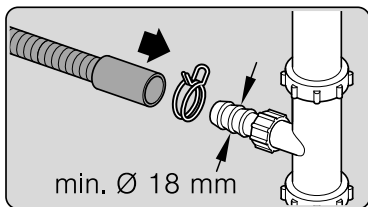

SW13

SW10

Torx
T 15

nicht einklemmen
do not pinch
ne pas coincer
No doblar

A = mm

Ø4X15

Torx
T 20

verspannen
brace
calar verticalement
Enrasar

Ø4X30

Torx
T 20

Ø4X36

Ø4X15

Torx
T 20

Dichtheit prüfen
Check for leaks
Verifiez l'étanchéité
Verificar la estanqueidad

max. 10 Nm

Dichtheit prüfen
Check for leaks
Verifiez l'étanchéité
Verificar la estanqueidad