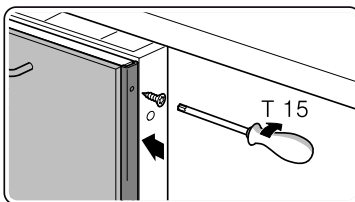

SW13

SW10

Torx
T 15

nicht einklemmen
do not pinch
ne pas coincer
No doblar

A = mm

Ø4X15

Torx
T 20

verspannen
brace
calar verticalement
Enrasar

Ø4X30

Torx
T 20

Ø4X36

Ø4X15

Torx
T 20

Dichtheit prüfen
Check for leaks
Verifiez l'étanchéité
Verificar la estanqueidad

max. 10 Nm

Dichtheit prüfen
Check for leaks
Verifiez l'étanchéité
Verificar la estanqueidad