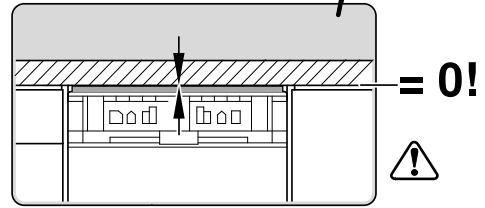

SW13

SW10

Torx
T 15

nicht einklemmen
do not pinch
ne pas coincer
No doblar

A = mm

Ø4X15

Torx
T 20

verspannen
brace
calar verticalement
Enrasar

Ø4X30

Torx
T 20

Ø4X36

Ø4X15

Torx
T 20

Dichtheit prüfen
Check for leaks
Verifiez l'étanchéité
Verificar la estanqueidad

max. 10 Nm

Dichtheit prüfen
Check for leaks
Verifiez l'étanchéité
Verificar la estanqueidad