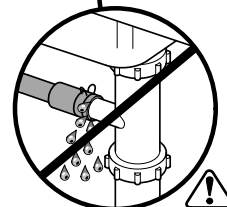

Ø4X30

Torx
T 20

Ø4X36

Ø4X15

Torx
T 20

Dichtheit prüfen
Check for leaks
Verifiez l'étanchéité
Verificar la estanqueidad

max. 10 Nm

Dichtheit prüfen
Check for leaks
Verifiez l'étanchéité
Verificar la estanqueidad