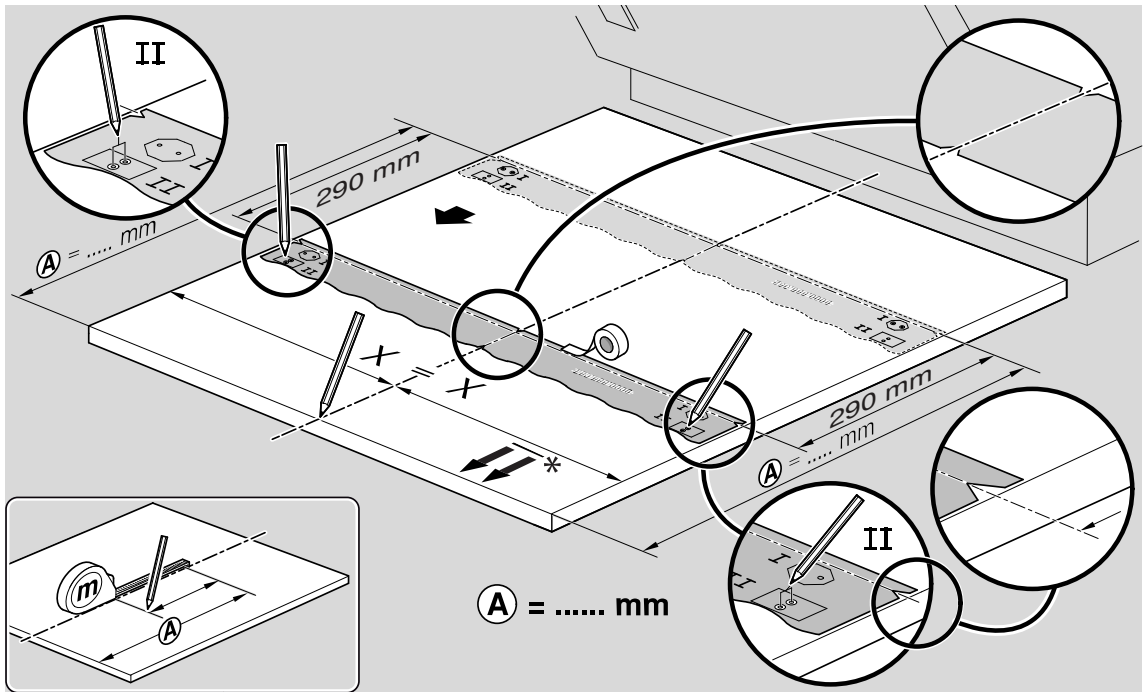

SW13

SW10

Torx
T 15

nicht einklemmen
do not pinch
ne pas coincer
No doblar

A = mm

Ø4X15

Torx
T 20

verspannen
brace
calar verticalement
Enrasar

Ø4X30

Torx
T 20

Ø4X36

Ø4X15

Torx
T 20

Dichtheit prüfen
Check for leaks
Verifiez l'étanchéité
Verificar la estanqueidad

max. 10 Nm

Dichtheit prüfen
Check for leaks
Verifiez l'étanchéité
Verificar la estanqueidad