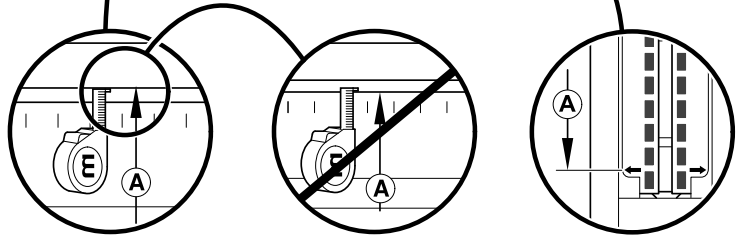

SW13

SW10

Torx
T 15

nicht einklemmen
do not pinch
ne pas coincer
No doblar

A = mm

Ø4X15

Torx
T 20

verspannen
brace
calar verticalement
Enrasar

Ø4X30

Torx
T 20

Ø4X36

Ø4X15

Torx
T 20

Dichtheit prüfen
Check for leaks
Verifiez l'étanchéité
Verificar la estanqueidad

max. 10 Nm

Dichtheit prüfen
Check for leaks
Verifiez l'étanchéité
Verificar la estanqueidad