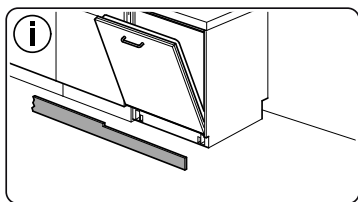

Ø4X30

Torx
T 20

Ø4X36

Ø4X15

Torx
T 20

Dichtheit prüfen
Check for leaks
Verifiez l'étanchéité
Verificar la estanqueidad

max. 10 Nm

Dichtheit prüfen
Check for leaks
Verifiez l'étanchéité
Verificar la estanqueidad