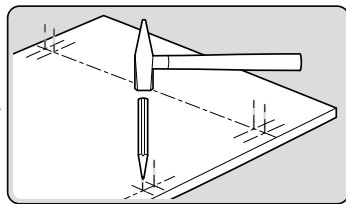

SW13

SW10

Torx
T 15

nicht einklemmen
do not pinch
ne pas coincer
No doblar

A = mm

Ø4X15

Torx
T 20

verspannen
brace
calar verticalement
Enrasar

Ø4X30

Torx
T 20

Ø4X36

Ø4X15

Torx
T 20

Dichtheit prüfen
Check for leaks
Verifiez l'étanchéité
Verificar la estanqueidad

max. 10 Nm

Dichtheit prüfen
Check for leaks
Verifiez l'étanchéité
Verificar la estanqueidad