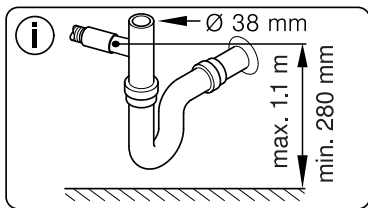

Ø4X30

Torx
T 20

Ø4X36

Ø4X15

Torx
T 20

Dichtheit prüfen
Check for leaks
Verifiez l'étanchéité
Verificar la estanqueidad

max. 10 Nm

Dichtheit prüfen
Check for leaks
Verifiez l'étanchéité
Verificar la estanqueidad