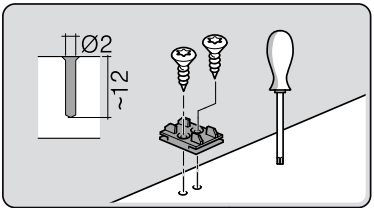

SW13

SW10

Torx
T 15

nicht einklemmen
do not pinch
ne pas coincer
No doblar

A = mm

Ø4X15

Torx
T 20

verspannen
brace
calar verticalement
Enrasar

Ø4X30

Torx
T 20

Ø4X36

Ø4X15

Torx
T 20

Dichtheit prüfen
Check for leaks
Verifiez l'étanchéité
Verificar la estanqueidad

max. 10 Nm

Dichtheit prüfen
Check for leaks
Verifiez l'étanchéité
Verificar la estanqueidad