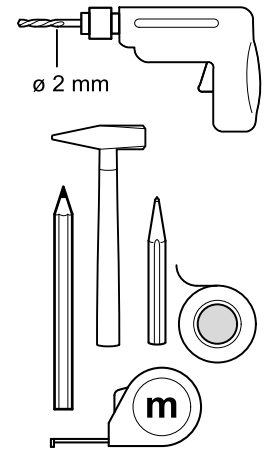

SW13

SW10

Torx
T 15

nicht einklemmen
do not pinch
ne pas coincer
No doblar

A = mm

Ø4X15

Torx
T 20

verspannen
brace
calar verticalement
Enrasar

Ø4X30

Torx
T 20

Ø4X36

Ø4X15

Torx
T 20

Dichtheit prüfen
Check for leaks
Verifiez l'étanchéité
Verificar la estanqueidad

max. 10 Nm

Dichtheit prüfen
Check for leaks
Verifiez l'étanchéité
Verificar la estanqueidad