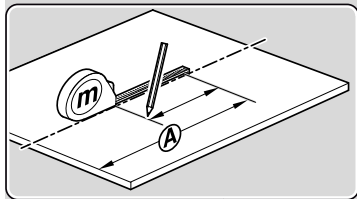

SW13

SW10

Torx
T 15

nicht einklemmen
do not pinch
ne pas coincer
No doblar

A = mm

Ø4X15

Torx
T 20

verspannen
brace
calar verticalement
Enrasar

Ø4X30

Torx
T 20

Ø4X36

Ø4X15

Torx
T 20

Dichtheit prüfen
Check for leaks
Verifiez l'étanchéité
Verificar la estanqueidad

max. 10 Nm

Dichtheit prüfen
Check for leaks
Verifiez l'étanchéité
Verificar la estanqueidad