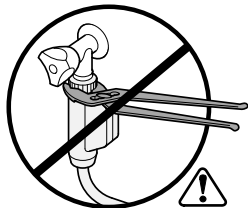

Ø4X30

Torx
T 20

Ø4X36

Ø4X15

Torx
T 20

Dichtheit prüfen
Check for leaks
Verifiez l'étanchéité
Verificar la estanqueidad

max. 10 Nm

Dichtheit prüfen
Check for leaks
Verifiez l'étanchéité
Verificar la estanqueidad