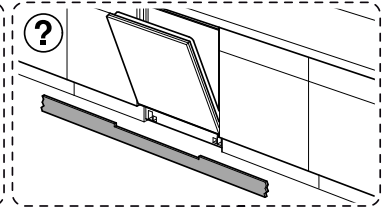

Ø4X30

Torx
T 20

Ø4X36

Ø4X15

Torx
T 20

Dichtheit prüfen
Check for leaks
Verifiez l'étanchéité
Verificar la estanqueidad

max. 10 Nm

Dichtheit prüfen
Check for leaks
Verifiez l'étanchéité
Verificar la estanqueidad