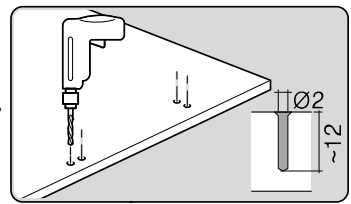

SW13

SW10

Torx
T 15

nicht einklemmen
do not pinch
ne pas coincer
No doblar

A = mm

Ø4X15

Torx
T 20

verspannen
brace
calar verticalement
Enrasar

Ø4X30

Torx
T 20

Ø4X36

Ø4X15

Torx
T 20

Dichtheit prüfen
Check for leaks
Verifiez l'étanchéité
Verificar la estanqueidad

max. 10 Nm

Dichtheit prüfen
Check for leaks
Verifiez l'étanchéité
Verificar la estanqueidad