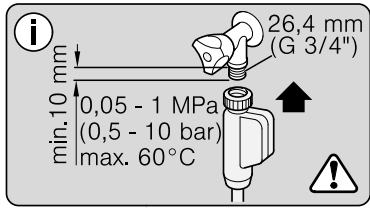

Ø4X30

Torx
T 20

Ø4X36

Ø4X15

Torx
T 20

Dichtheit prüfen
Check for leaks
Verifiez l'étanchéité
Verificar la estanqueidad

max. 10 Nm

Dichtheit prüfen
Check for leaks
Verifiez l'étanchéité
Verificar la estanqueidad