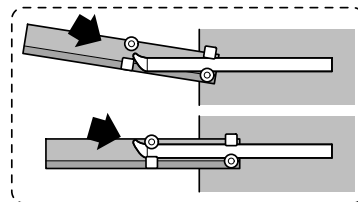

SW13

SW10

Torx
T 15

nicht einklemmen
do not pinch
ne pas coincer
No doblar

A = mm

Ø4X15

Torx
T 20

verspannen
brace
calar verticalement
Enrasar

Ø4X30

Torx
T 20

Ø4X36

Ø4X15

Torx
T 20

Dichtheit prüfen
Check for leaks
Verifiez l'étanchéité
Verificar la estanqueidad

max. 10 Nm

Dichtheit prüfen
Check for leaks
Verifiez l'étanchéité
Verificar la estanqueidad