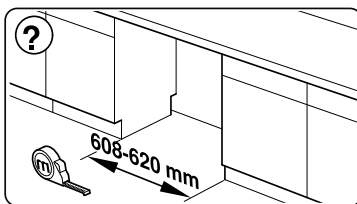

SW13

SW10

Torx
T 15

nicht einklemmen
do not pinch
ne pas coincer
No doblar

A = mm

Ø4X15

Torx
T 20

verspannen
brace
calar verticalement
Enrasar

Ø4X30

Torx
T 20

Ø4X36

Ø4X15

Torx
T 20

Dichtheit prüfen
Check for leaks
Verifiez l'étanchéité
Verificar la estanqueidad

max. 10 Nm

Dichtheit prüfen
Check for leaks
Verifiez l'étanchéité
Verificar la estanqueidad