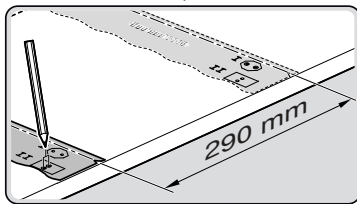

SW13

SW10

Torx
T 15

nicht einklemmen
do not pinch
ne pas coincer
No doblar

A = mm

Ø4X15

Torx
T 20

verspannen
brace
calar verticalement
Enrasar

Ø4X30

Torx
T 20

Ø4X36

Ø4X15

Torx
T 20

Dichtheit prüfen
Check for leaks
Verifiez l'étanchéité
Verificar la estanqueidad

max. 10 Nm

Dichtheit prüfen
Check for leaks
Verifiez l'étanchéité
Verificar la estanqueidad