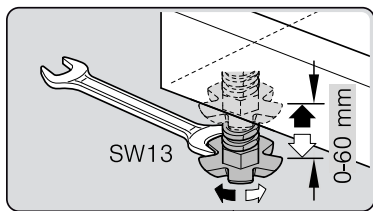

SW13

SW10

Torx
T 15

nicht einklemmen
do not pinch
ne pas coincer
No doblar

A = mm

Ø4X15

Torx
T 20

verspannen
brace
calar verticalement
Enrasar

Ø4X30

Torx
T 20

Ø4X36

Ø4X15

Torx
T 20

Dichtheit prüfen
Check for leaks
Verifiez l'étanchéité
Verificar la estanqueidad

max. 10 Nm

Dichtheit prüfen
Check for leaks
Verifiez l'étanchéité
Verificar la estanqueidad