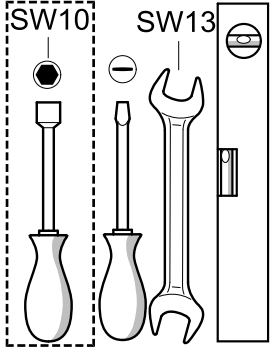

SW13

SW10

Torx
T 15

nicht einklemmen
do not pinch
ne pas coincer
No doblar

A = mm

Ø4X15

Torx
T 20

verspannen
brace
calar verticalement
Enrasar

Ø4X30

Torx
T 20

Ø4X36

Ø4X15

Torx
T 20

Dichtheit prüfen
Check for leaks
Verifiez l'étanchéité
Verificar la estanqueidad

max. 10 Nm

Dichtheit prüfen
Check for leaks
Verifiez l'étanchéité
Verificar la estanqueidad