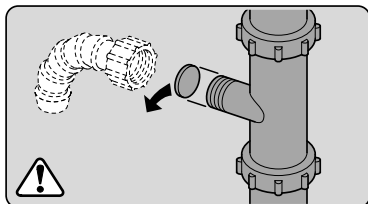

Ø4X30

Torx
T 20

Ø4X36

Ø4X15

Torx
T 20

Dichtheit prüfen
Check for leaks
Verifiez l'étanchéité
Verificar la estanqueidad

max. 10 Nm

Dichtheit prüfen
Check for leaks
Verifiez l'étanchéité
Verificar la estanqueidad