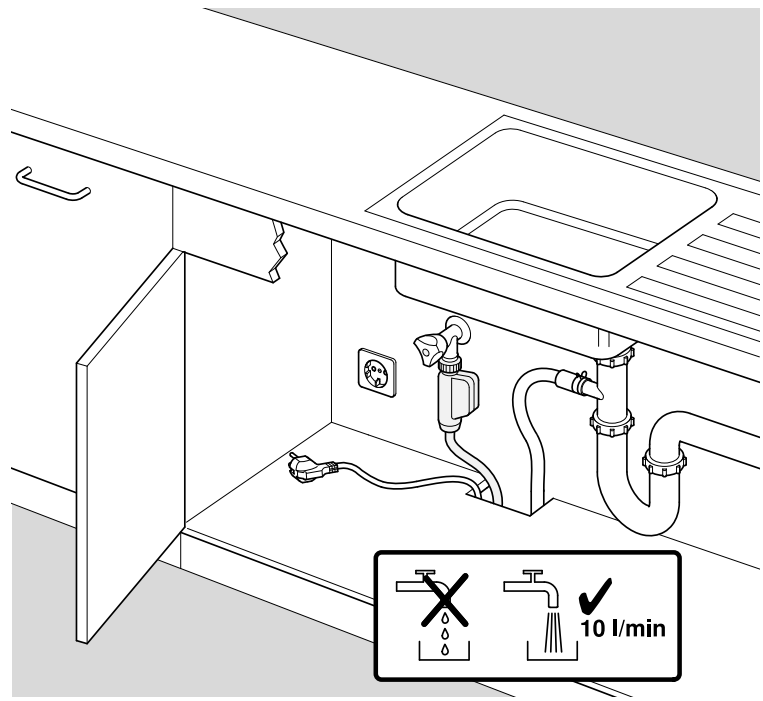

Ø4X30

Torx
T 20

Ø4X36

Ø4X15

Torx
T 20

Dichtheit prüfen
Check for leaks
Verifiez l'étanchéité
Verificar la estanqueidad

max. 10 Nm

Dichtheit prüfen
Check for leaks
Verifiez l'étanchéité
Verificar la estanqueidad