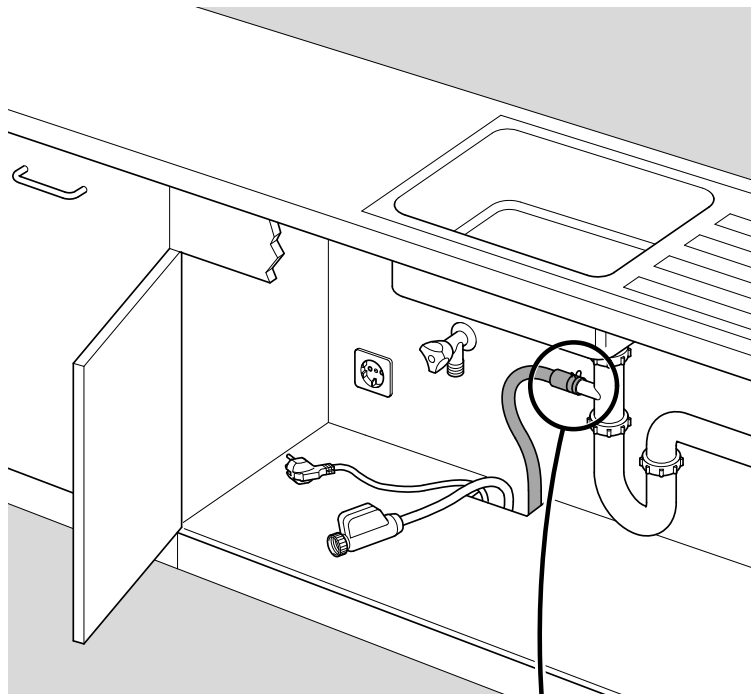

Ø4X30

Torx
T 20

Ø4X36

Ø4X15

Torx
T 20

Dichtheit prüfen
Check for leaks
Verifiez l'étanchéité
Verificar la estanqueidad

max. 10 Nm

Dichtheit prüfen
Check for leaks
Verifiez l'étanchéité
Verificar la estanqueidad