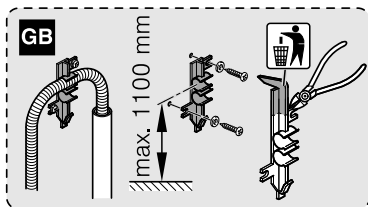

Ø4X30

Torx
T 20

Ø4X36

Ø4X15

Torx
T 20

Dichtheit prüfen
Check for leaks
Verifiez l'étanchéité
Verificar la estanqueidad

max. 10 Nm

Dichtheit prüfen
Check for leaks
Verifiez l'étanchéité
Verificar la estanqueidad