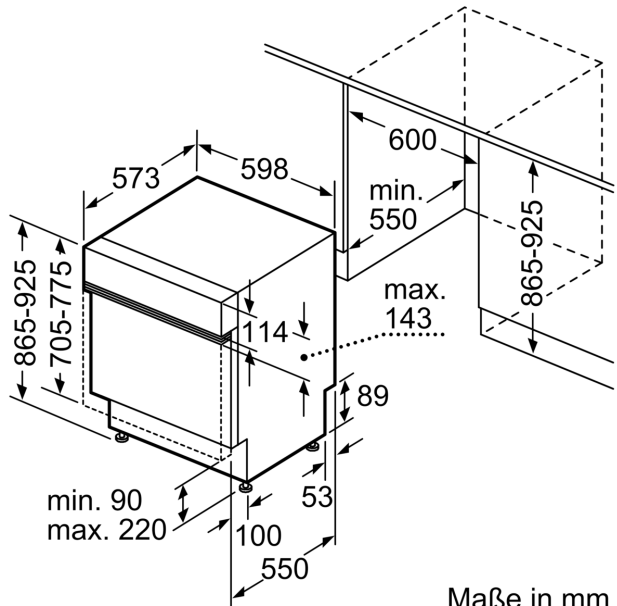

**Technische Daten**

Energieeffizienzklasse: .....	B
Energieverbrauch des eco-Programms pro 100 Betriebszyklen: .....	65 kWh
Höchste Anzahl von Maßgedecken: .....	14
Wasserverbrauch in Litern im eco-Programm pro Betriebszyklus: .....	9.0 l
Programmdauer: .....	3:35 h
Luftschallemissionen: .....	42 dB(A) re 1 pW
Luftschallemissionsklasse: .....	B
Bauform: .....	Einbau
Höhe der Arbeitsplatte: .....	0 mm
Abmessungen des Gerätes: .....	865 x 598 x 573 mm
Min. Nischenmaße für Installation (H x B x T): .....	865-925 x 600 x 550 mm
Tiefe bei geöffneter Tür (90°): .....	1200 mm
Höhenverstellbare Füße: .....	Ja - alle von vorne
Höhenverstellung max.: .....	60 mm
Verstellbarer Sockel: .....	Horizontal und Vertikal
Nettogewicht: .....	38.1 kg
Bruttogewicht: .....	40.0 kg
Anschlusswert: .....	2400 W
Absicherung: .....	10 A
Spannung: .....	220-240 V
Frequenz: .....	50; 60 Hz
Länge Anschlusskabel: .....	175.0 cm
Steckerart: .....	Schuko-/Gardy.m.Erdung
Länge Zulaufschlauch: .....	165 cm
Länge Ablaufschlauch: .....	190 cm
EAN-Nummer: .....	4242005420711
Gerätetyp: .....	Integrierbar

#### Maße

- Gerätemaße (H x B x T): 86.5 cm x 59.8 cm x 57.3 cm

<sup>1</sup> auf einer Energieeffizienzklassen-Skala von A bis G

<sup>2</sup>Energieverbrauch kWh/100 Betriebszyklen (im Programm Eco 50 °C)

**Serie 4, Teilintegrierter  
Geschirrspüler, 60 cm, Edelstahl,  
XXL  
SBI4ECS21E**

Maße in mm

⏏ Steckdose  
( ) Werte mit Verlängerungssatz

Maße in mm