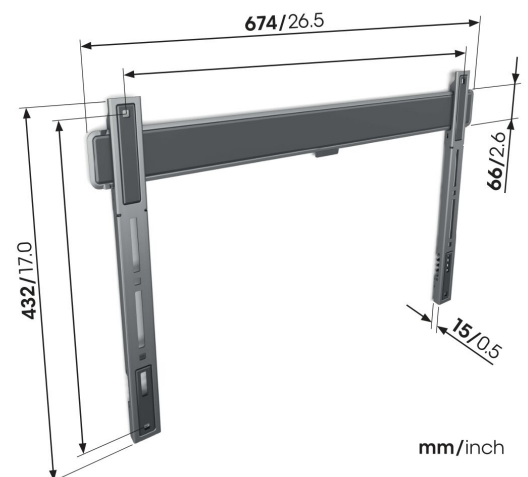

TVM 5605 Flache TV-Wandhalterung

Entscheidende Vorteile

- Unsere flachste Wandhalterung - Nur 1,5 cm von der Wand entfernt, ideal für große OLED/QLED-Fernseher
- Für die größten Bildschirme geschaffen - Unterstützt ein maximales Gewicht von 75/100 kg, sicherheitsgeprüft
- Sichern Sie Ihren Fernseher mit einem einzigen Klick - Einfaches Sichern oder Lösen des Fernsehers durch Auto-ClickLoc™
- Absolut gerade Installation - Wasserwaage enthalten
- TV-Schutzkappen - Weiche Schutzkappen schützen die Rückseite Ihres Fernsehers

Extrem flache TV-Wandhalterung für High-End-Fernseher von 40 bis 100 Zoll

Diese ultraschlanke ELITE Fixed TV-Wandhalterung wurde speziell entwickelt, damit Sie Ihren großen Premium-Fernseher so flach wie möglich an der Wand montieren können. Sie eignet sich für Bildschirme mit einer Größe von 40 bis 100 Zoll und einem Gewicht von bis zu 100 kg und lässt nur 1,5 cm zwischen Ihrem Fernseher und der Wand. Die ELITE Fixed TV-Wandhalterung kann weder gedreht noch geneigt werden, was sie zu einer idealen Wandhalterung macht, wenn Sie direkt vor dem Bildschirm sitzen.

TVM 5605 Flache TV-Wandhalterung

Technische Daten

Artikelnummer (SKU)	5856050
Farbe	Schwarz
EAN-Einzelbox	8712285347962
Produktgröße	L
TÜV-zertifiziert	Ja
Garantie	15 Jahre
Min. Bildschirmgröße (Zoll)	40
Max. Bildschirmgröße (Zoll)	100
Max. Gewichtslast (kg)	100
Max. Schraubengröße	M8
Max. Breite der Schnittstelle (mm)	675
Kabelführung	Kabelhalter
Max. horizontale Lochung (mm)	600
Max. vertikale Lochung (mm)	400
Min. Abstand zur Wand (mm)	13
Min. horizontale Lochung (mm)	100
Min. vertikale Lochung (mm)	100
Wasserwaage enthalten	Ja