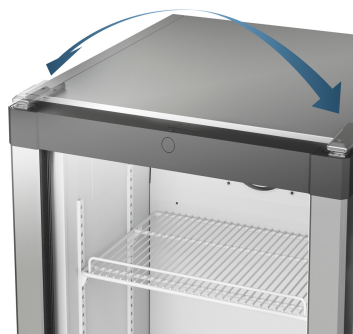

### SmartFrost

Mit SmartFrost wird die Bereifung des Innenraums und des Gefrierguts stark reduziert. Somit ist das Abtauen seltener erforderlich. Die Innenwände sind glatt und dadurch leicht zu reinigen. Der eingeschäumte, umwickelte Verdampfer sorgt für hohe Energieeffizienz und gleichmäßige Kühlung.

### DuoCooling

DuoCooling sorgt dank zwei komplett getrennter Kältekreisläufe dafür, dass zwischen Kühl- und Gefrierzone kein Luftaustausch stattfindet. Die Lebensmittel trocknen weder aus noch wird Geruch übertragen. Und das heißt: weniger wegwerfen, seltener einkaufen, aber mehr sparen und genießen.

### VarioSpace

Bei allen Gefriergeräten mit NoFrost und SmartFrost können die Schubfächer und die darunter liegenden Glas-Zwischenböden komfortabel entnommen werden. So entsteht VarioSpace – das praktische System für Extra-Stauraum, damit selbst für größeres Gefriergut schnell Platz geschaffen ist.

### Transparente Gemüsefächer

Transparente Gemüsefächer bieten viel Platz für die übersichtliche Einlagerung von Obst und Gemüse. Zudem sind sie leicht zu reinigen.