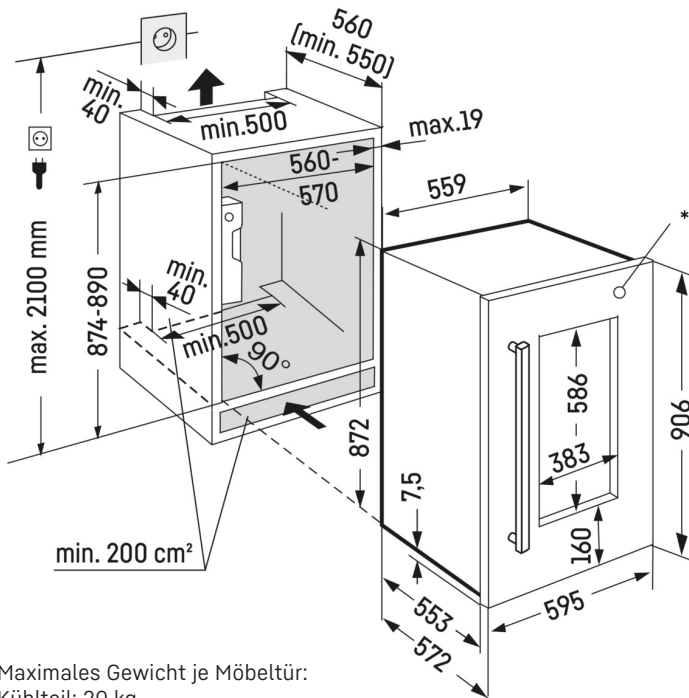

Technische Zeichnung

Maximales Gewicht je Möbeltür:
Kühlteil: 20 kg