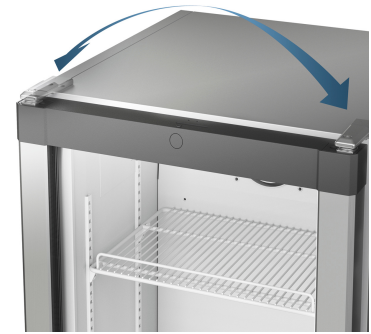

EWTdf 1653

Einbaubarer Weintemperierschrank

Vinidor

LIEBHERR

Einbaugerät

LIEBHERR

EWTdf 1653

Einbaubarer Weintemperschrank
Vinidor

↑
88
↓

Bauart	Festtür / dekorfähiges Einbaugerät
Energieeffizienzklasse	
Energieverbrauch Jahr/24 h	142 / 0,389 kWh
Max. Bordeauxflaschen 0,75 l	30 ¹
Gesamtvolumen	97 l ²
Geräusch-Schalleistung / Geräusch-Klasse	32 dB(A) / B, SuperSilent
Klimaklasse	SN-ST (+10 °C bis +38 °C)
Frequenz / Spannung	50/60 Hz / 220-240 V-
Anschlusswert	1,5 A
Tür	Isolierglastür vorbereitet für dekorfähigen Rahmen
Nischenmaße in cm (H / B / T)	87,4-89 / 56-57 / mind. 55
Steuerung	
Art der Steuerung	LC-Display, Touch-Elektronik Digitale Temperaturanzeige für beide Weinzonen
Alarm bei Störung	optisch und akustisch
Türalarm	akustisch
Kindersicherung	Ja
Ausstattungs Vorteile	
Temperaturzonen	2
Temperaturbereich	+5 °C bis +20 °C
Regelbare Kältekreisläufe	2
Umluftkühlung	Umluftkühlung, Frischluftzufuhr über FreshAir-Aktivkohlefilter
Innenbeleuchtung	LED-Beleuchtung dauerhaft zuschaltbar, dimmbar
Material Ablageflächen	Borde aus Buchenholz
Ablageflächen gesamt	4
Holzborde auf Teleskop. ausziehbar	2
Türanschlag	Wechselbarer Türanschlag
EAN-Nr.	9005382278918

Wechselbarer Türanschlag

Die Geräte sind werksseitig mit rechtem Türanschlag ausgestattet. Mit der Möglichkeit, den Türanschlag zu wechseln, kann das Gerät immer optimal im Aufstellungsbereich bedient werden.

Festtürmontage

Möbel- und Gerätetür werden fest miteinander verbunden, indem die Möbeltür direkt an der Gerätetür befestigt wird.

Vinidor-Reihe

Die Vinidor-Geräte bieten mit zwei oder drei Weinsafes, die unabhängig voneinander gradgenau von +5 °C bis +20 °C eingestellt werden können, höchste Flexibilität in der Anwendung. So lassen sich im Gerät mit drei Weinsafes gleichzeitig Rotweine, Weißweine und Champagner in der jeweils optimalen Genussstemperatur aufbewahren.