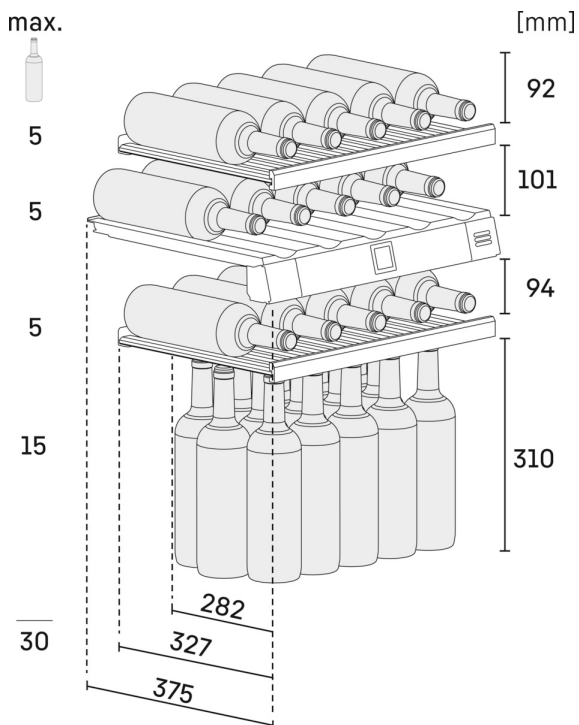

Die Produkte und ihre Details sind zu Werbezwecken inszeniert. Obwohl wir uns bemühen, die Richtigkeit aller Angaben und Informationen in diesem Flyer zu gewährleisten, behält sich Liebherr das Recht vor, Änderungen ohne Vorankündigung vorzunehmen. Soweit die tatsächlichen Geräteabmessungen, -spezifikationen und -leistungen von entscheidender Bedeutung sind, empfehlen wir, die dem jeweiligen Gerät beiliegende Einbauleitung zu prüfen. Liebherr haftet nicht für eventuelle Schäden. (21.11.2023)